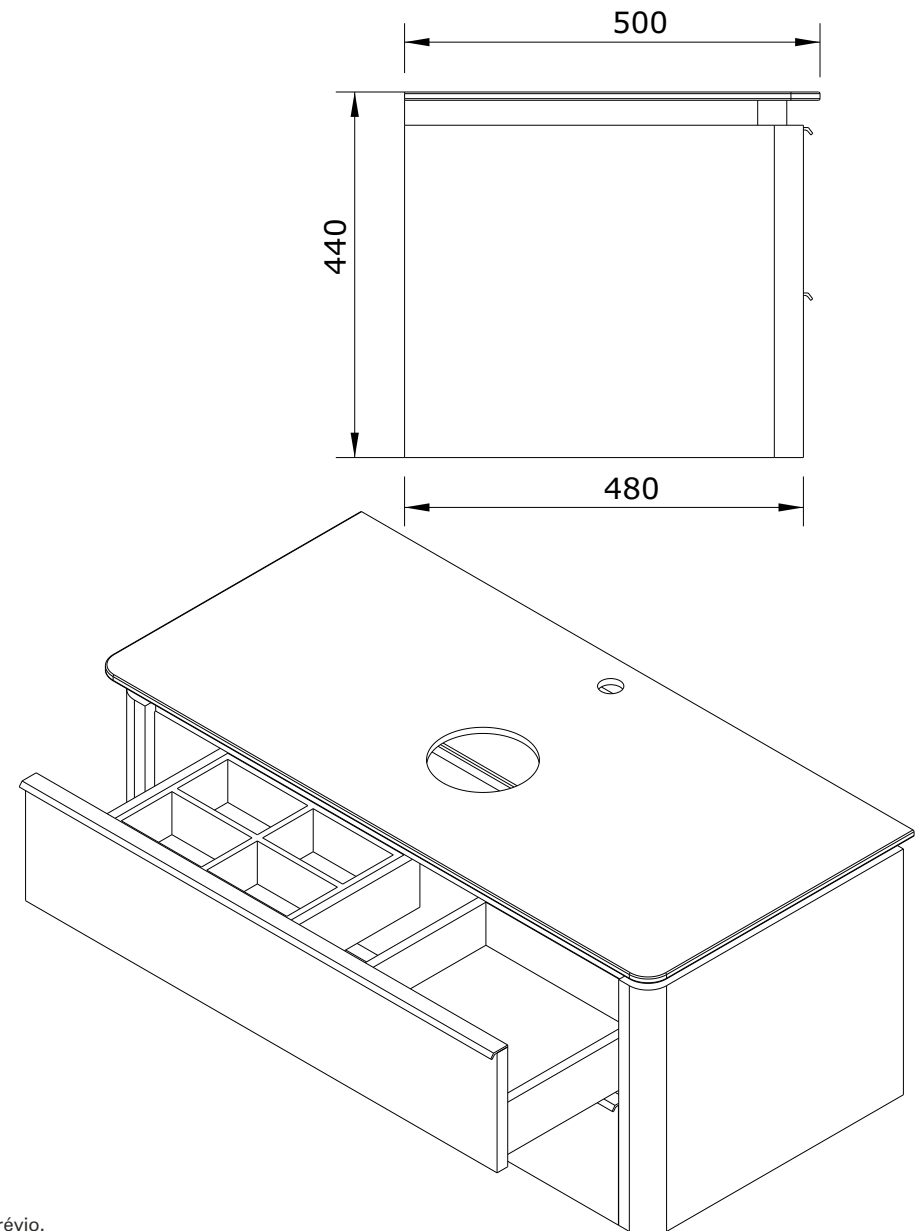

Sanlife
cod.: 691991
ver.: 02

descrição: móvel suspenso 100 com tampo com furo central e furo para torneira
description: 100 furniture and work surface with central hole for basin and hole for tap
description: Meuble suspendu 100 et plan de travail avec trou central et trou pour robinet

sanindusa®

Os produtos apresentados seguem especificações técnicas internas da SANINDUSA.
As dimensões são meramente indicativas.
Reservamos o direito de fazer alterações técnicas que permitam melhorar a funcionalidade dos nossos produtos, sem aviso prévio.