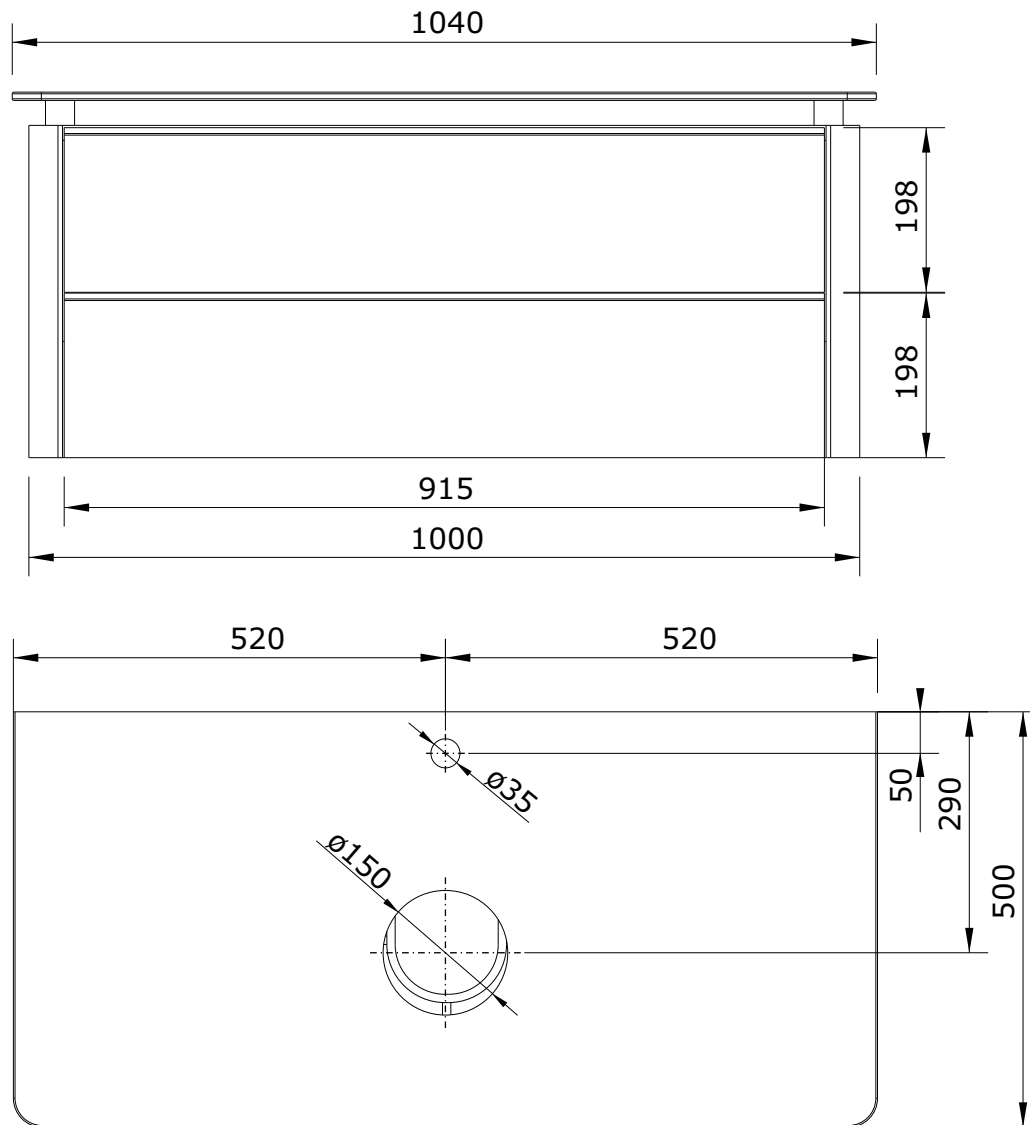

Sanlife
cod.: 691991
ver.: 02

descrição: móvel suspenso 100 com tampo com furo central e furo para torneira
description: 100 furniture and work surface with central hole for basin and hole for tap
description: Meuble suspendu 100 et plan de travail avec trou central et trou pour robinet

sanindusa®

Os produtos apresentados seguem especificações técnicas internas da SANINDUSA.
As dimensões são meramente indicativas.
Reservamos o direito de fazer alterações técnicas que permitam melhorar a funcionalidade dos nossos produtos, sem aviso prévio.

The presented products follow technical specifications from SANINDUSA.
The dimensions of the pieces are merely a reference.
We reserve the right to introduce technical improvements in our products without previous advice.