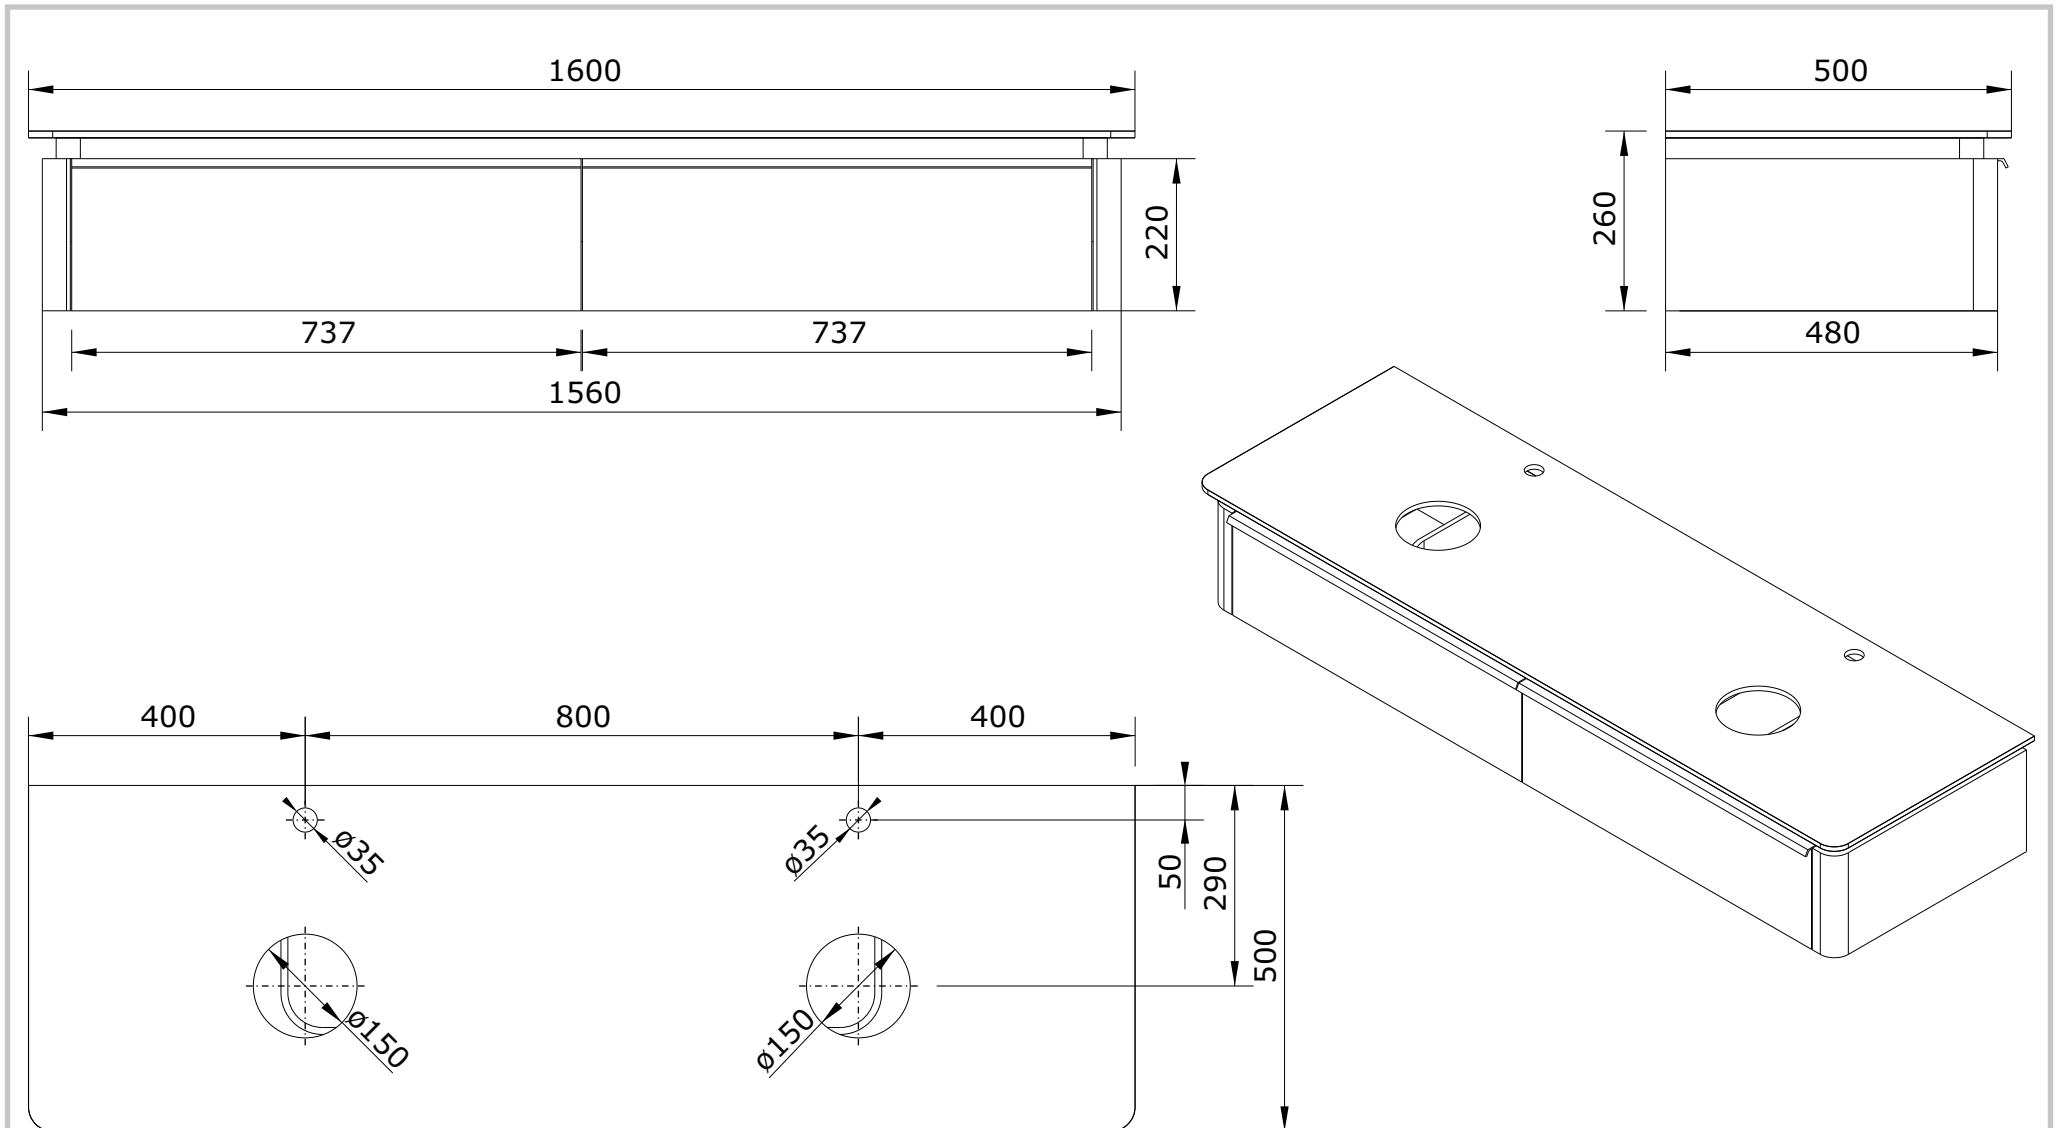

Sanlife  
cod.: 691997  
ver.: 02

descrição: móvel suspenso 160 c/tampo com 2 furos para lavatório e 2 furos para torneira

description: 160 furniture and work surface with 2 holes for basin and 2 holes for tap

description: meuble suspendu 160 et plan de travail avec 2 trous pour vasque et 2 trous pour robinet

sanindusa®

Os produtos apresentados seguem especificações técnicas internas da SANINDUSA.

As dimensões são meramente indicativas.