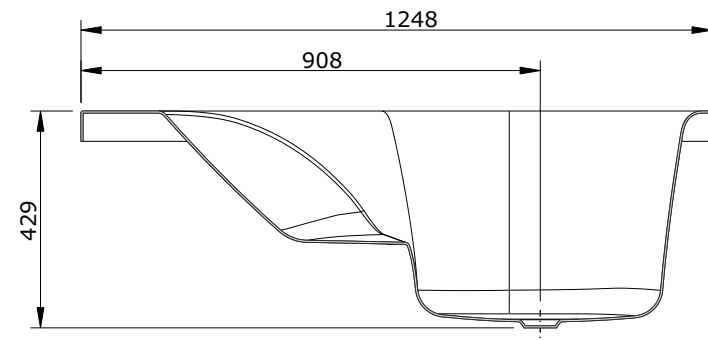

Skin
cod.: 801200
ver.: 06

descrição: banheira simples 120x120
description: 120x120 bathtub
description: baignoire 120x120

sanindusa®

Os produtos apresentados seguem especificações técnicas internas da SANINDUSA.
As dimensões são meramente indicativas.
Reservamos o direito de fazer alterações técnicas que permitam melhorar a funcionalidade dos nossos produtos, sem aviso prévio.

The presented products follow technical specifications from SANINDUSA.
The dimensions of the pieces are merely a reference.
We reserve the right to introduce technical improvements in our products without previous advice.