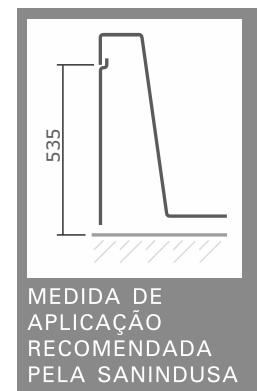

Skin
cod.: 801200
ver.: 06

descrição: banheira simples 120x120
description: 120x120 bathtub
description: baignoire 120x120

sanindusa®

Os produtos apresentados seguem especificações técnicas internas da SANINDUSA.
As dimensões são meramente indicativas.
Reservamos o direito de fazer alterações técnicas que permitam melhorar a funcionalidade dos nossos produtos, sem aviso prévio.