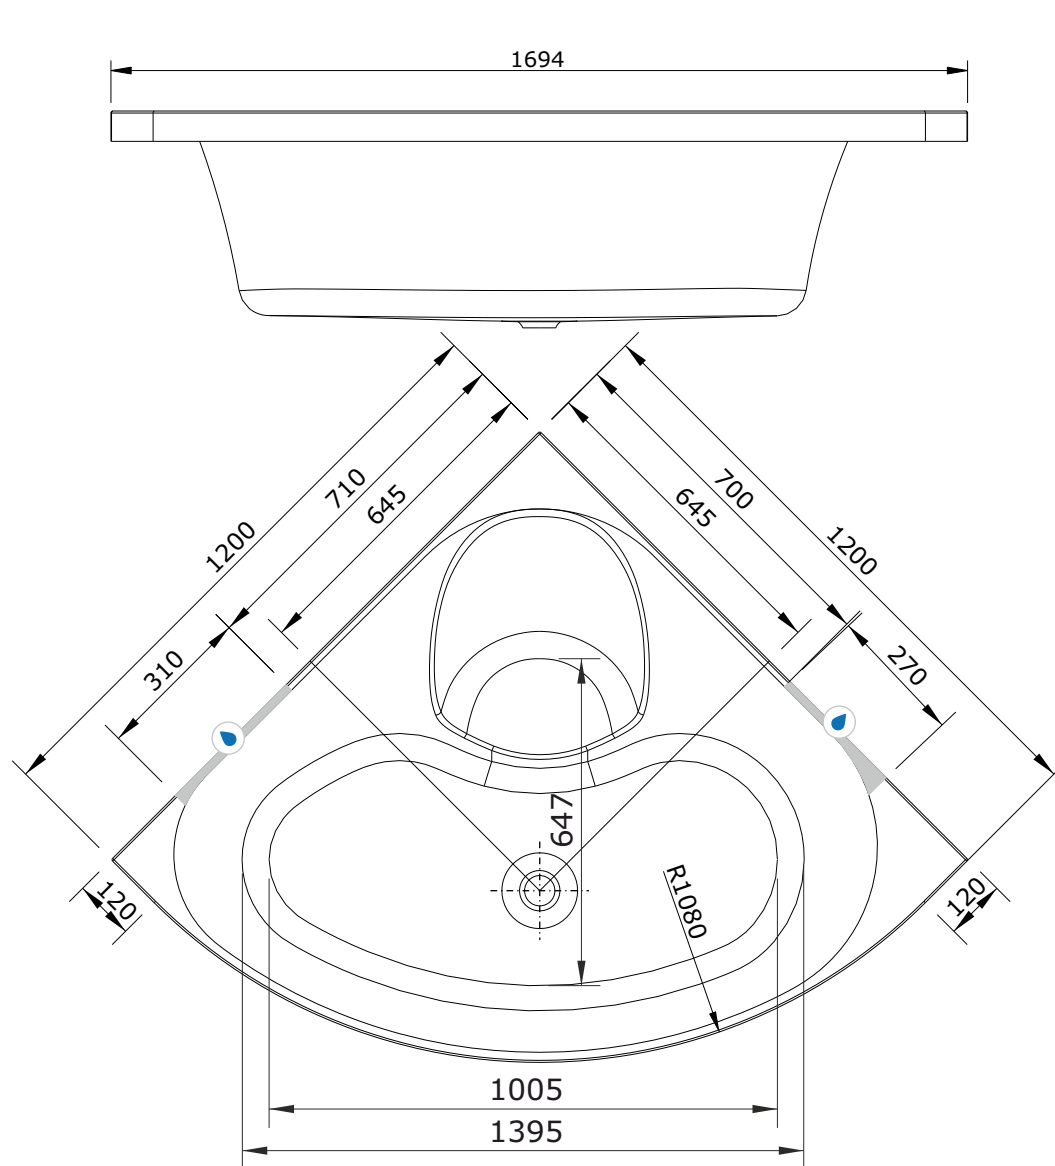

Skin
cod.: 801200
ver.: 06

descrição: banheira simples 120x120
description: 120x120 bathtub
description: baignoire 120x120

sanindusa®

Os produtos apresentados seguem especificações técnicas internas da SANINDUSA.
As dimensões são meramente indicativas.
Reservamos o direito de fazer alterações técnicas que permitam melhorar a funcionalidade dos nossos produtos, sem aviso prévio.

The presented products follow technical specifications from SANINDUSA.
The dimensions of the pieces are merely a reference.
We reserve the right to introduce technical improvements in our products without previous advice.