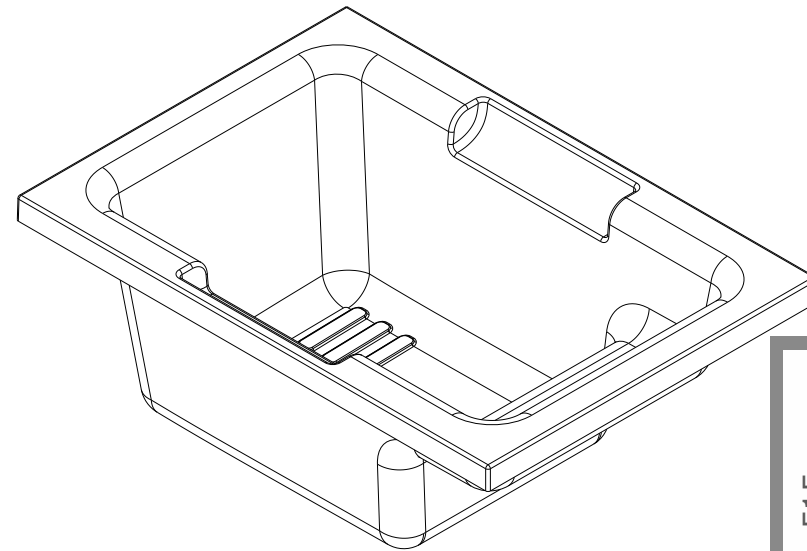

Shortline  
cod.: 806300  
ver.: 03

descrição: banheira simples 100x70  
description: 100x70 bathtub  
description: baignoire 100x70

sanindusa®

Os produtos apresentados seguem especificações técnicas internas da SANINDUSA.  
As dimensões são meramente indicativas.  
Reservamos o direito de fazer alterações técnicas que permitam melhorar a funcionalidade dos nossos produtos, sem aviso prévio.

The presented products follow technical specifications from SANINDUSA.  
The dimensions of the pieces are merely a reference.  
We reserve the right to introduce technical improvements in our products without previous advice.