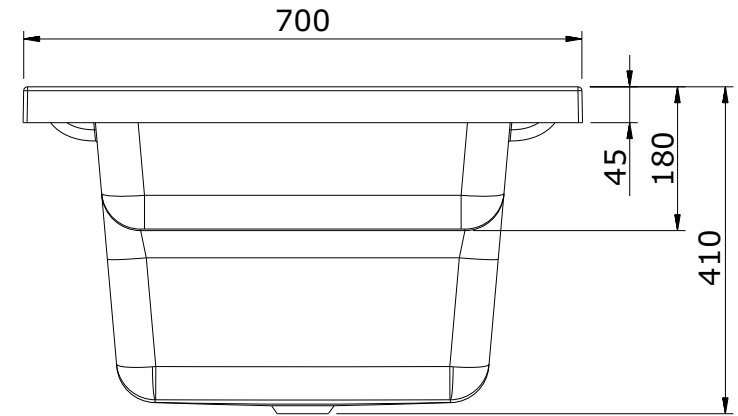

Shortline  
cod.: 806300  
ver.: 03

descrição: banheira simples 100x70  
description: 100x70 bathtub  
description: baignoire 100x70

sanindusa®

Os produtos apresentados seguem especificações técnicas internas da SANINDUSA.  
As dimensões são meramente indicativas.  
Reservamos o direito de fazer alterações técnicas que permitam melhorar a funcionalidade dos nossos produtos, sem aviso prévio.

The presented products follow technical specifications from SANINDUSA.  
The dimensions of the pieces are merely a reference.  
We reserve the right to introduce technical improvements in our products without previous advice.

Les produits présentés suivent les spécifications techniques internes de SANINDUSA.  
Les dimensions de ceux-ci sont données à titre indicatifs.  
Nous nous réservons le droit de procéder aux modifications techniques qui permettraient d'améliorer les fonctionnalités de nos produits, sans préavis.