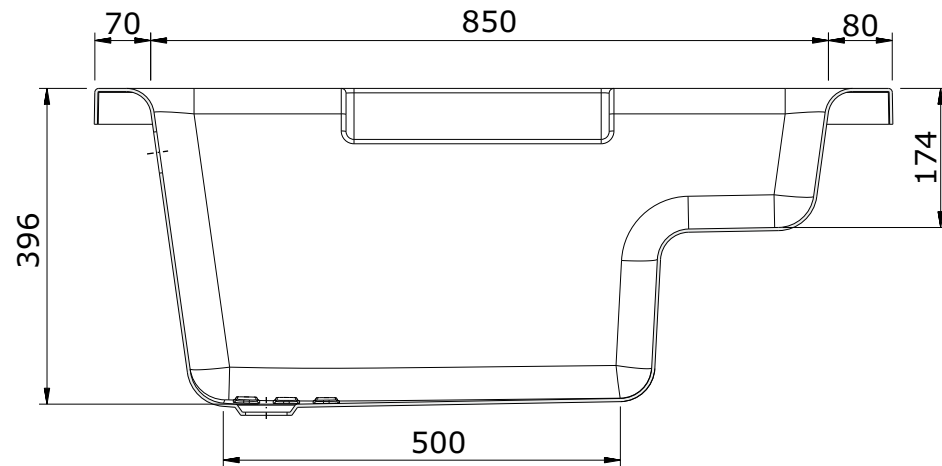

Shortline  
cod.: 806300  
ver.: 03

descrição: banheira simples 100x70  
description: 100x70 bathtub  
description: baignoire 100x70

sanindusa®

Os produtos apresentados seguem especificações técnicas internas da SANINDUSA.  
As dimensões são meramente indicativas.  
Reservamos o direito de fazer alterações técnicas que permitam melhorar a funcionalidade dos nossos produtos, sem aviso prévio.

The presented products follow technical specifications from SANINDUSA.  
The dimensions of the pieces are merely a reference.  
We reserve the right to introduce technical improvements in our products without previous advice.

Les produits présentés suivent les spécifications techniques internes de SANINDUSA.  
Les dimensions de ceux-ci sont données à titre indicatifs.  
Nous nous réservons le droit de procéder aux modifications techniques qui permettraient d'améliorer les fonctionnalités de nos produits, sans préavis.