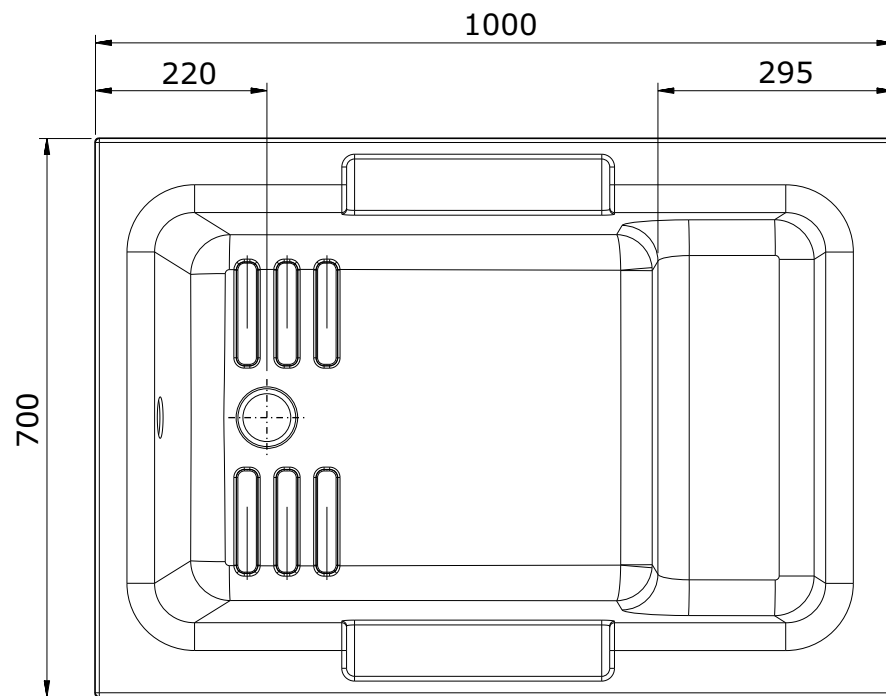

Shortline  
cod.: 806300  
ver.: 03

descrição: banheira simples 100x70  
description: 100x70 bathtub  
description: baignoire 100x70

sanindusa®

Os produtos apresentados seguem especificações técnicas internas da SANINDUSA.  
As dimensões são meramente indicativas.  
Reservamos o direito de fazer alterações técnicas que permitam melhorar a funcionalidade dos nossos produtos, sem aviso prévio.

The presented products follow technical specifications from SANINDUSA.  
The dimensions of the pieces are merely a reference.  
We reserve the right to introduce technical improvements in our products without previous advice.