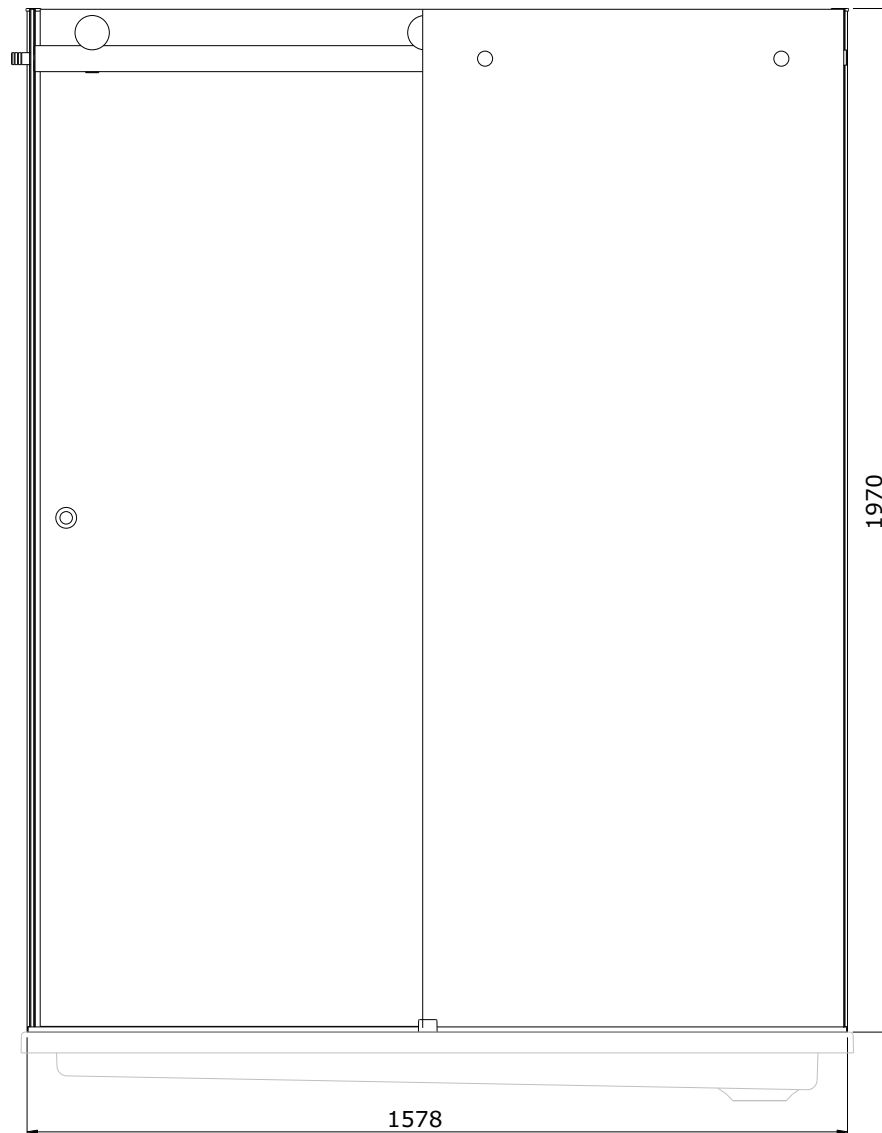

série: Strado

descrição: divisória 3 lados 160x90

sanindusa[®]

código: 890392-890692

revisão: 00

Os produtos apresentados seguem especificações técnicas internas da SANINDUSA.

As dimensões são meramente indicativas.