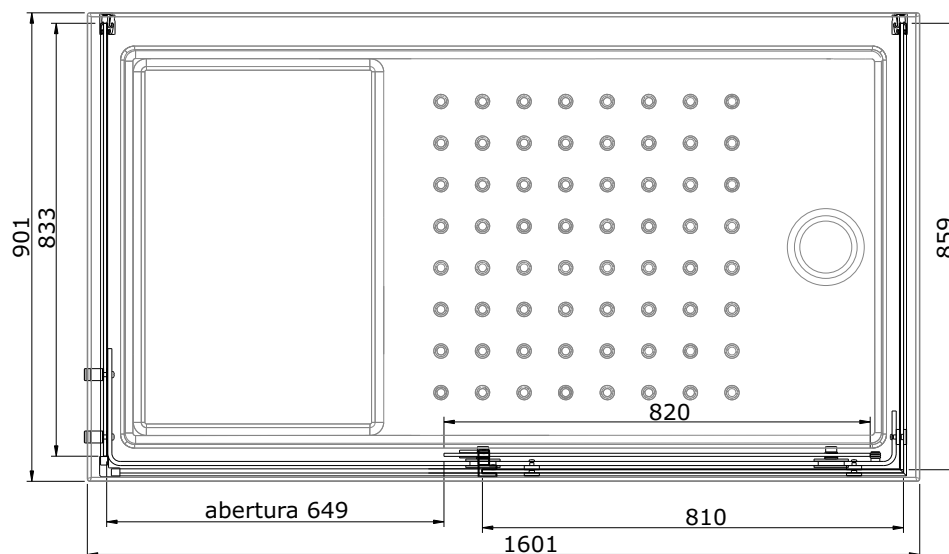

série: Strado

descrição: divisória 3 lados 160x90

sanindusa[®]

código: 890392-890692

revisão: 00

Os produtos apresentados seguem especificações técnicas internas da SANINDUSA.

As dimensões são meramente indicativas.