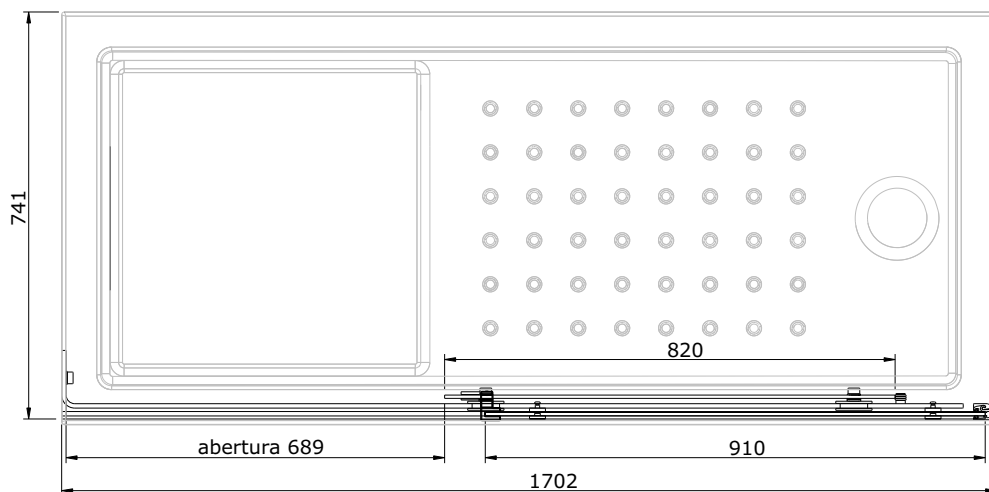

série: Strado

descrição: divisória de encastrar 170

sanindusa<sup>®</sup>

código: 890410

revisão: 00

Os produtos apresentados seguem especificações técnicas internas da SANINDUSA.

As dimensões são meramente indicativas.