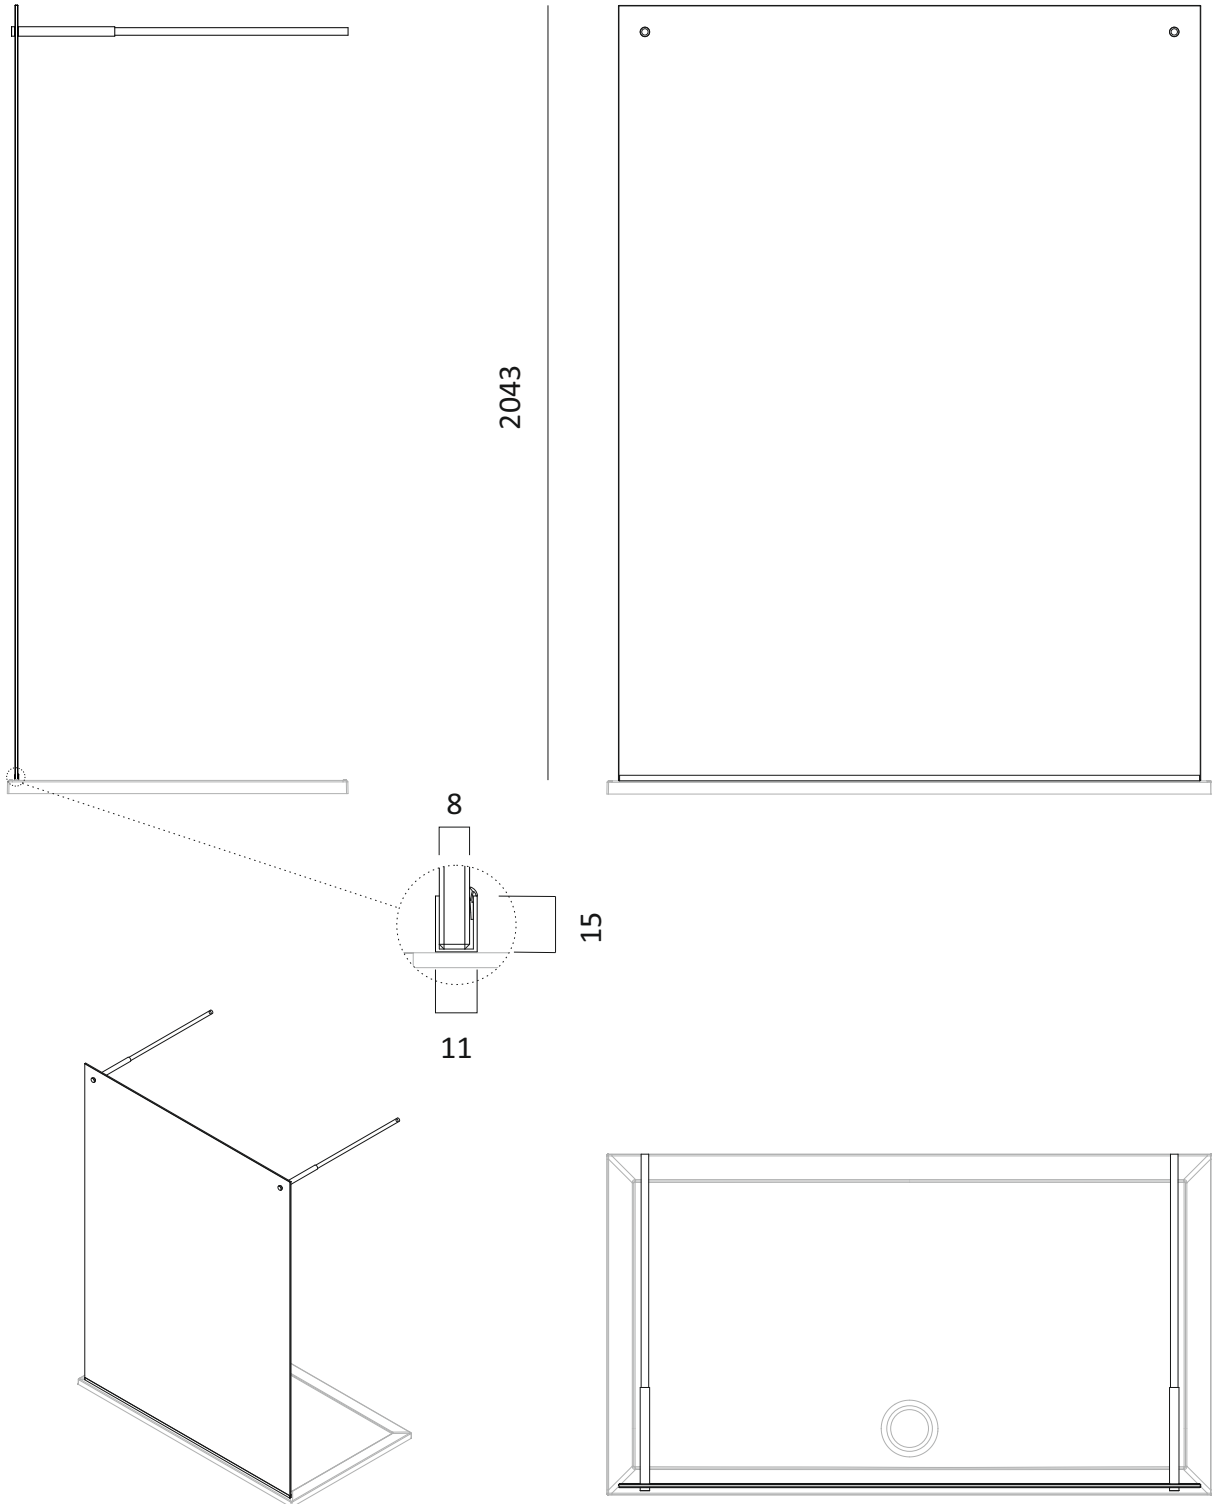

664 - 864mm
(ajuste 200mm)

1540mm

Os produtos apresentados seguem especificações técnicas internas da SANINDUSA.

As medidas apresentadas estão sujeitas às tolerâncias e variações naturais da cerâmica pelo que serão sempre orientativas.