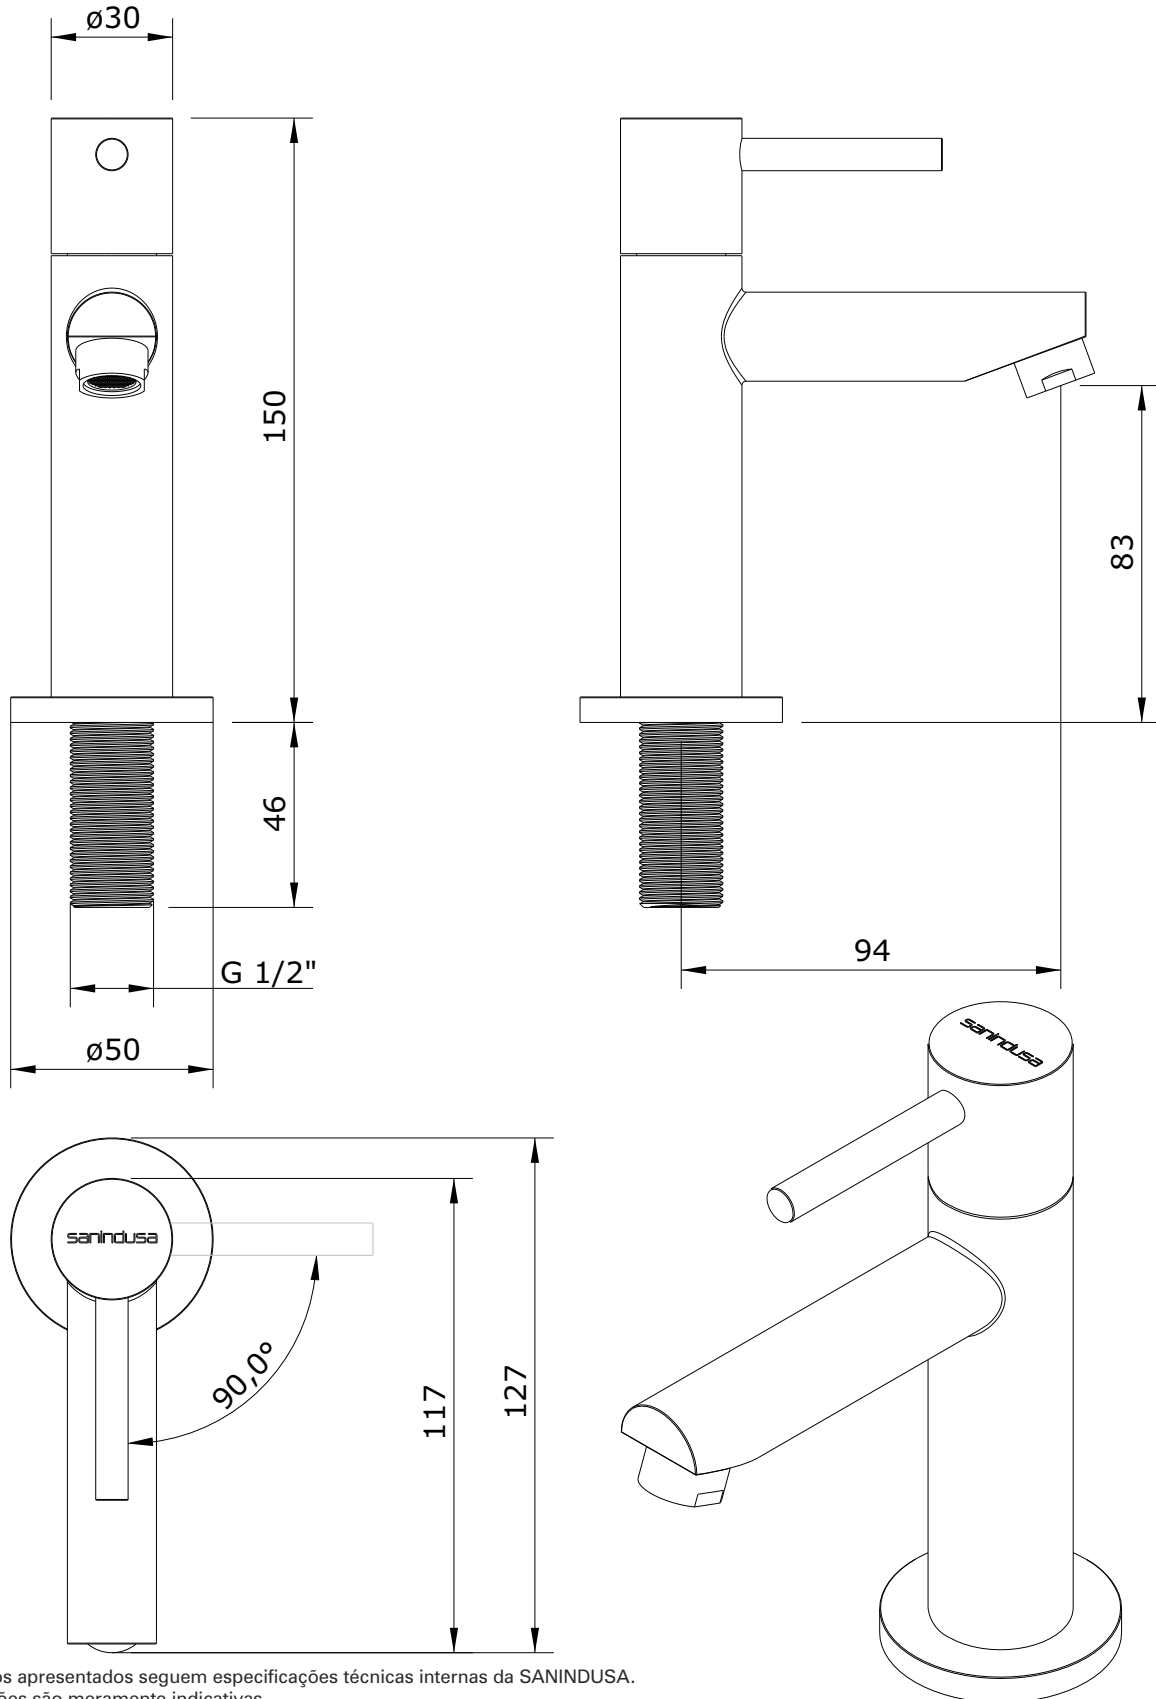

Simple 30
cod.: 5100261
ver.: 00

descrição: torneira de coluna
description: pillar tap
description: robinet de lave-mains

sanindusa®

Os produtos apresentados seguem especificações técnicas internas da SANINDUSA.
As dimensões são meramente indicativas.

Reservamos o direito de fazer alterações técnicas que permitam melhorar a funcionalidade dos nossos produtos, sem aviso prévio.

The presented products follow technical specifications from SANINDUSA.

The dimensions of the pieces are merely a reference.