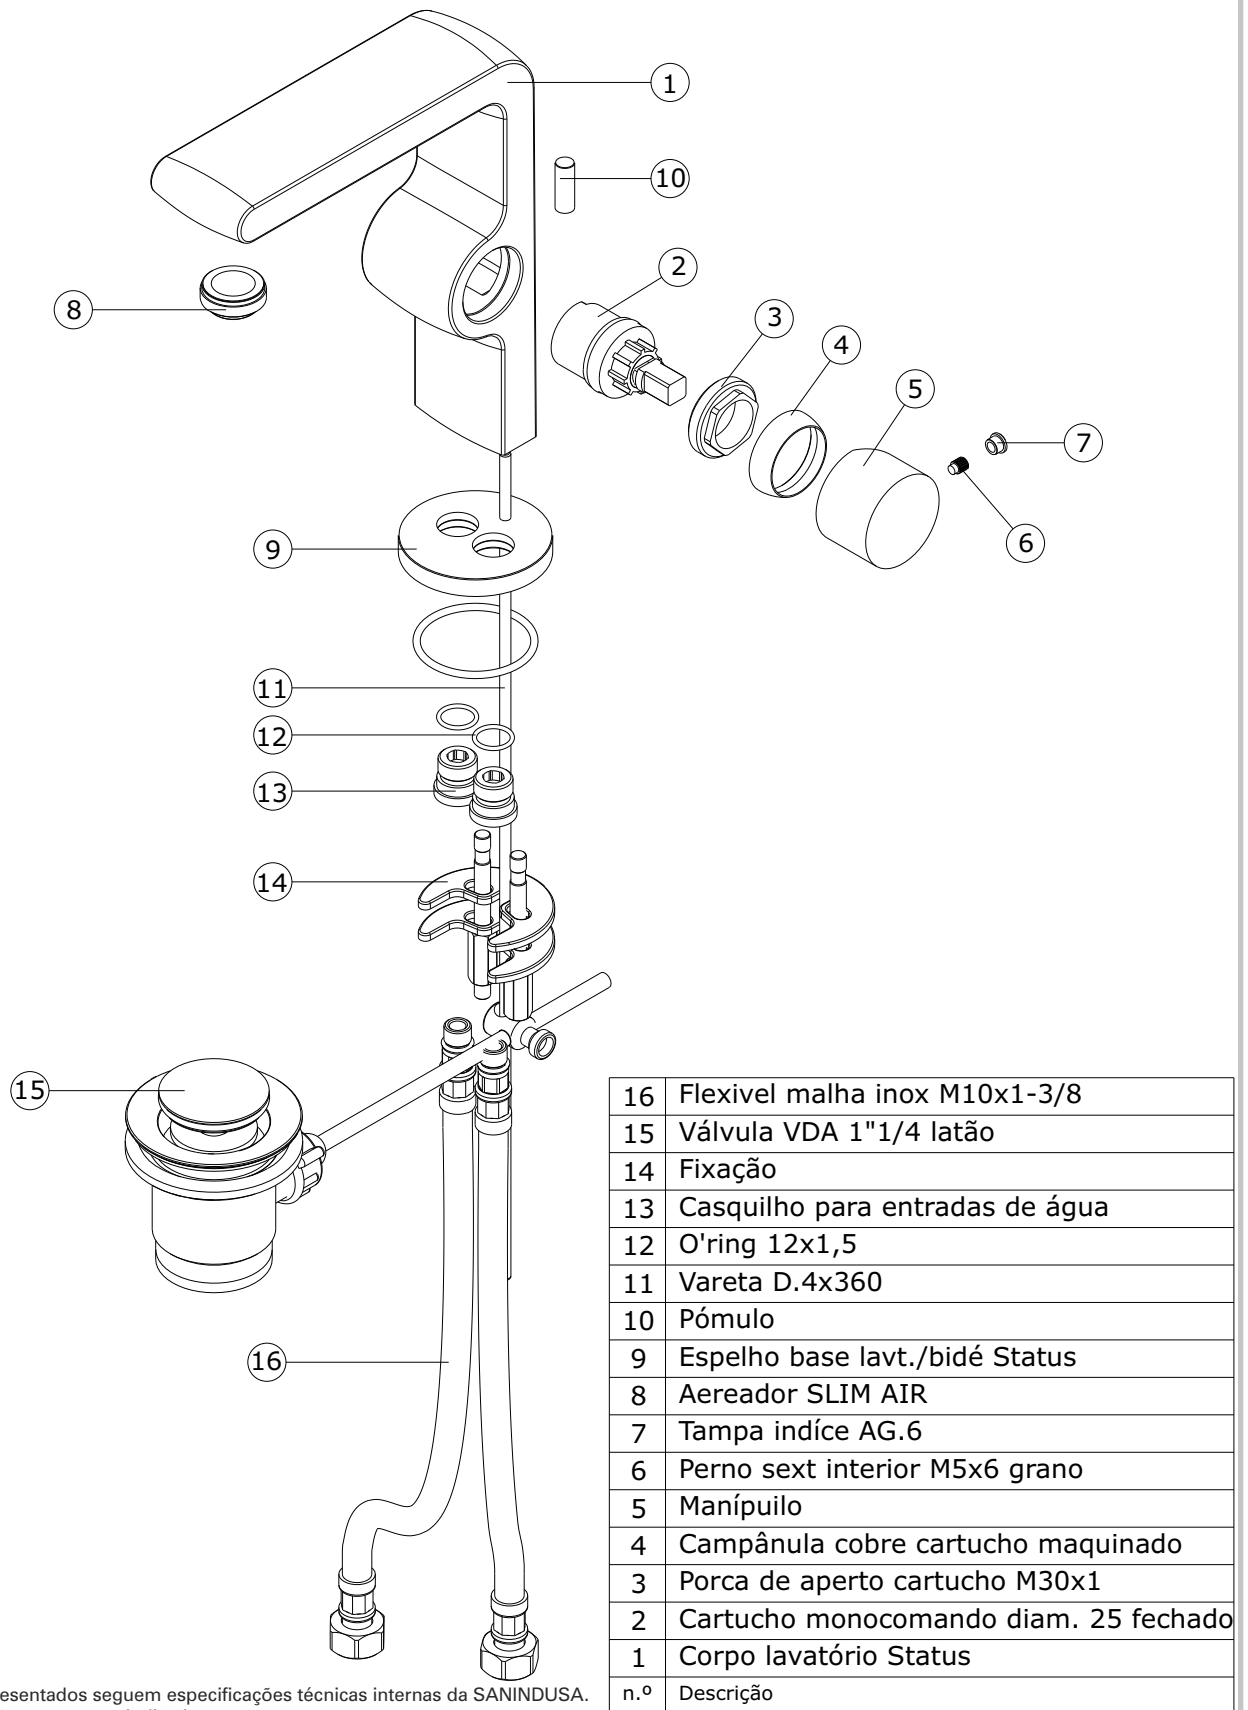

Status
cod.: 5390300
ver.: 01

descrição: misturadora de lavatório com VDA
description: basin mixer with pop up waste
description: mitigeur de lavabo avec vidage

sanindusa®

Os produtos apresentados seguem especificações técnicas internas da SANINDUSA.
As dimensões são meramente indicativas.

Reservamos o direito de fazer alterações técnicas que permitam melhorar a funcionalidade dos nossos produtos, sem aviso prévio.

The presented products follow technical specifications from SANINDUSA.

The dimensions of the pieces are merely a reference.

We reserve the right to introduce technical improvements in our products without previous advice.

Les produits présentés suivent les spécifications techniques internes de Sanindusa.

Les dimensions de ceux-ci sont données à titre indicatifs.

Nous nous réservons le droit de procéder aux modifications techniques qui permettraient d'améliorer les fonctionnalités de nos produits, sans préavis.