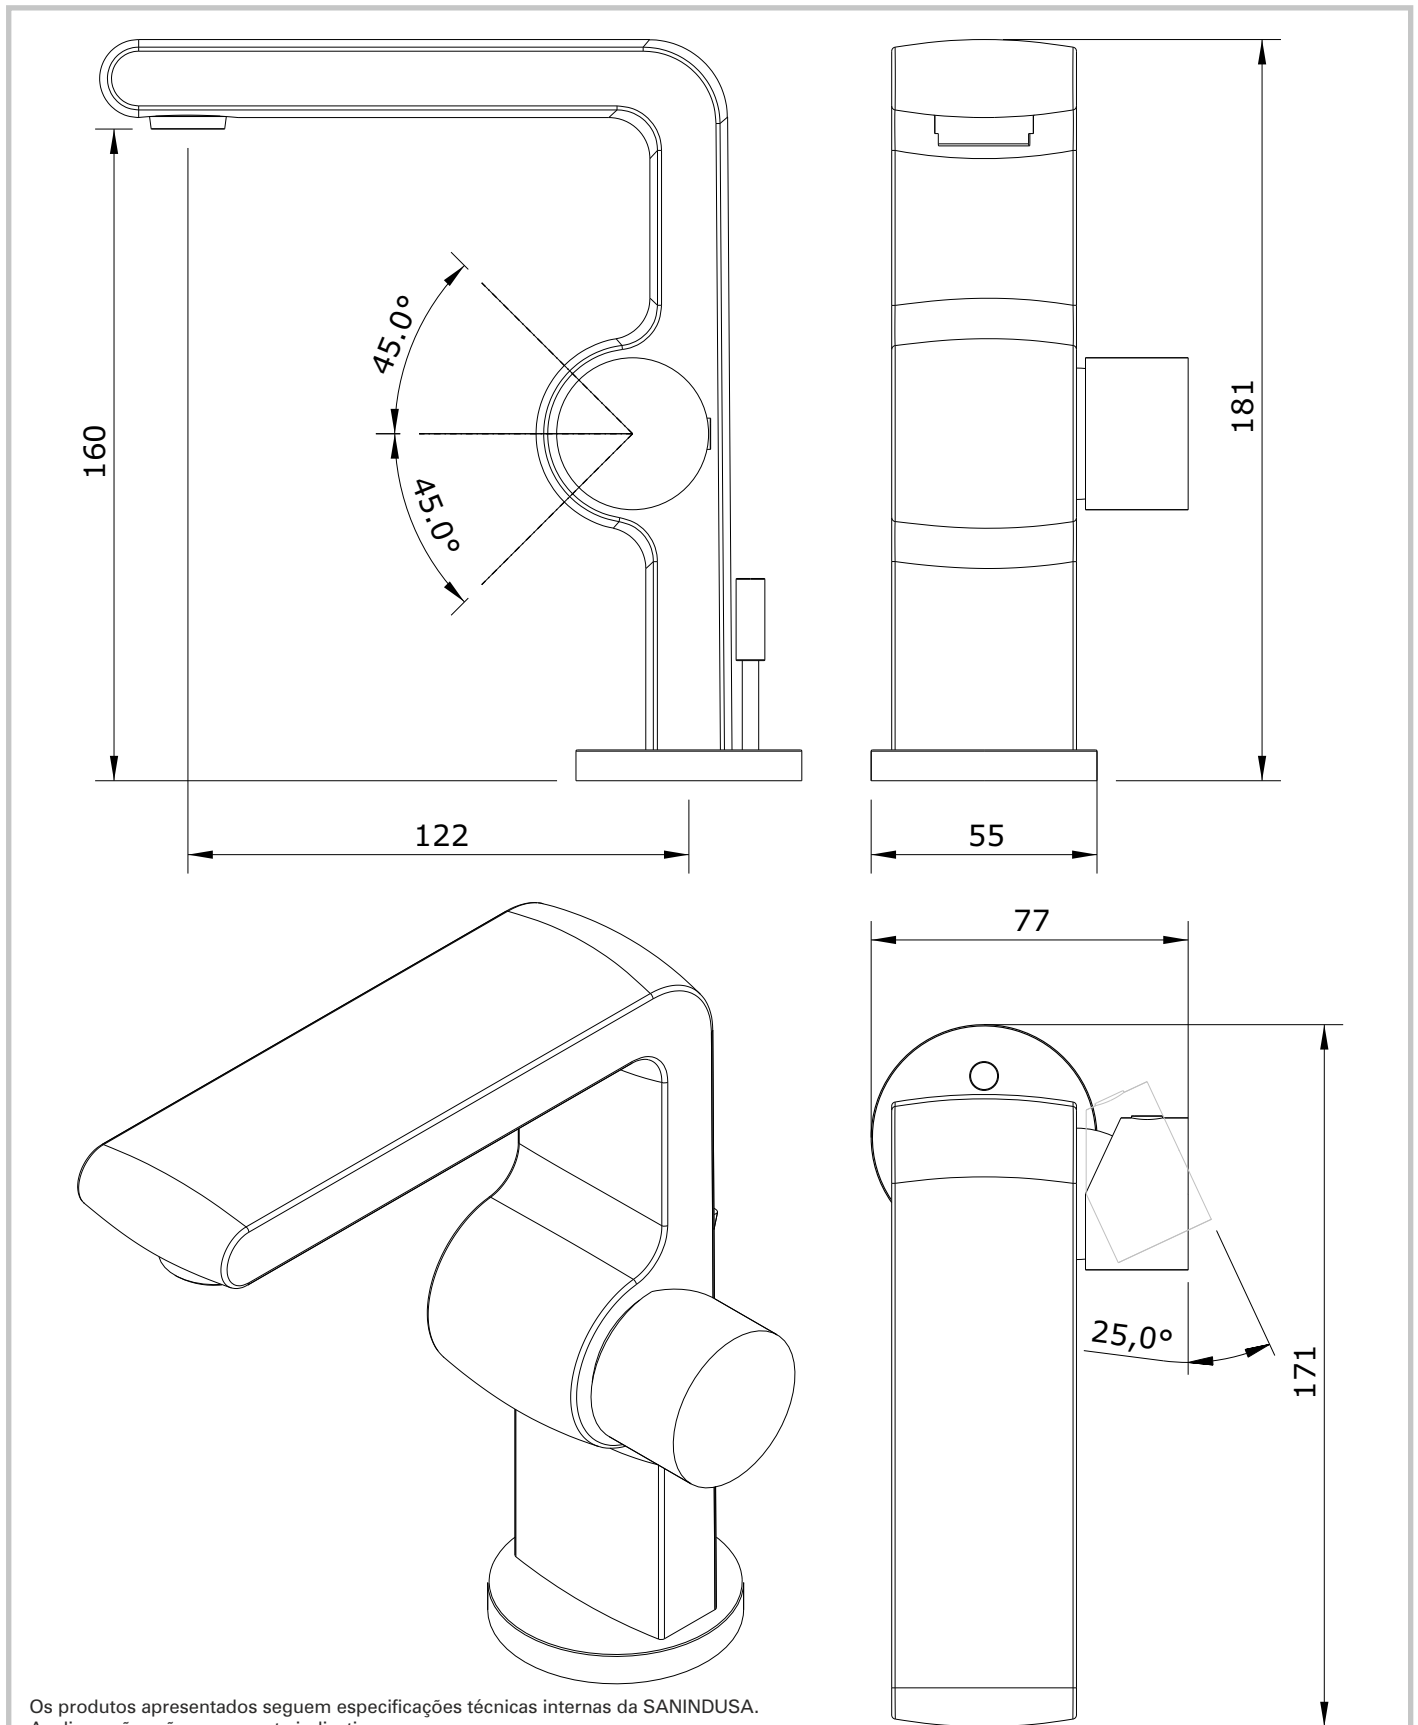

Status
cod.: 5390300
ver.: 01

descrição: misturadora de lavatório com VDA
description: basin mixer with pop up waste
description: mitigeur de lavabo avec vidage

sanindusa[®]

Os produtos apresentados seguem especificações técnicas internas da SANINDUSA.
As dimensões são meramente indicativas.

Nous nous réservons le droit de procéder aux modifications techniques qui permettraient d'améliorer les fonctionnalités de nos produits, sans préavis.

Status
 cod.: 5390300
 ver.: 01

descrição: misturadora de lavatório com VDA
 description: basin mixer with pop up waste
 description: mitigeur de lavabo avec vidage