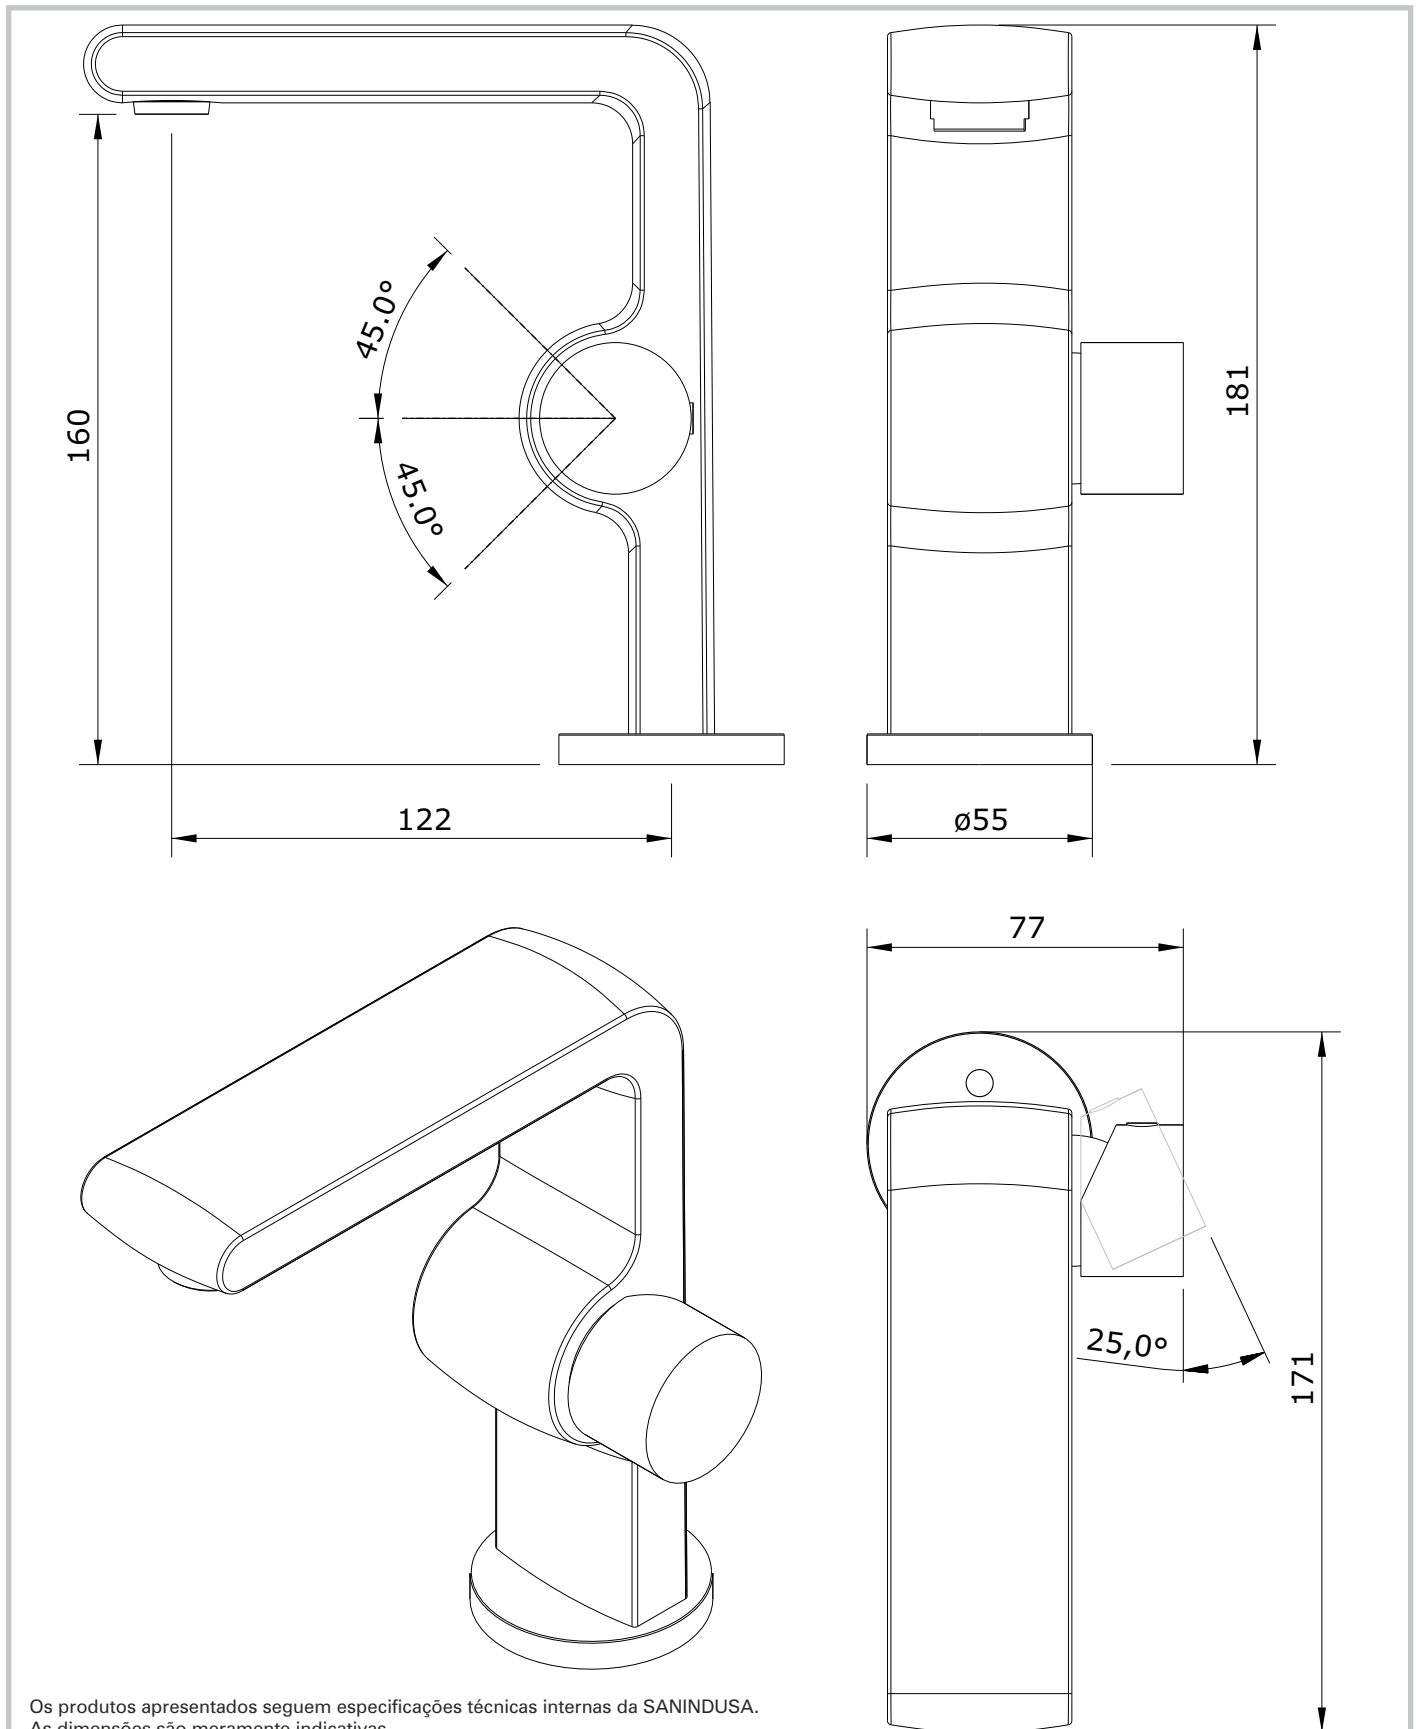

Status  
cod.: 5390301  
ver.: 01

descrição: misturadora de lavatório  
description: basin mixer  
description: mitigeur de lavabo

sanindusa®

Os produtos apresentados seguem especificações técnicas internas da SANINDUSA.  
As dimensões são meramente indicativas.