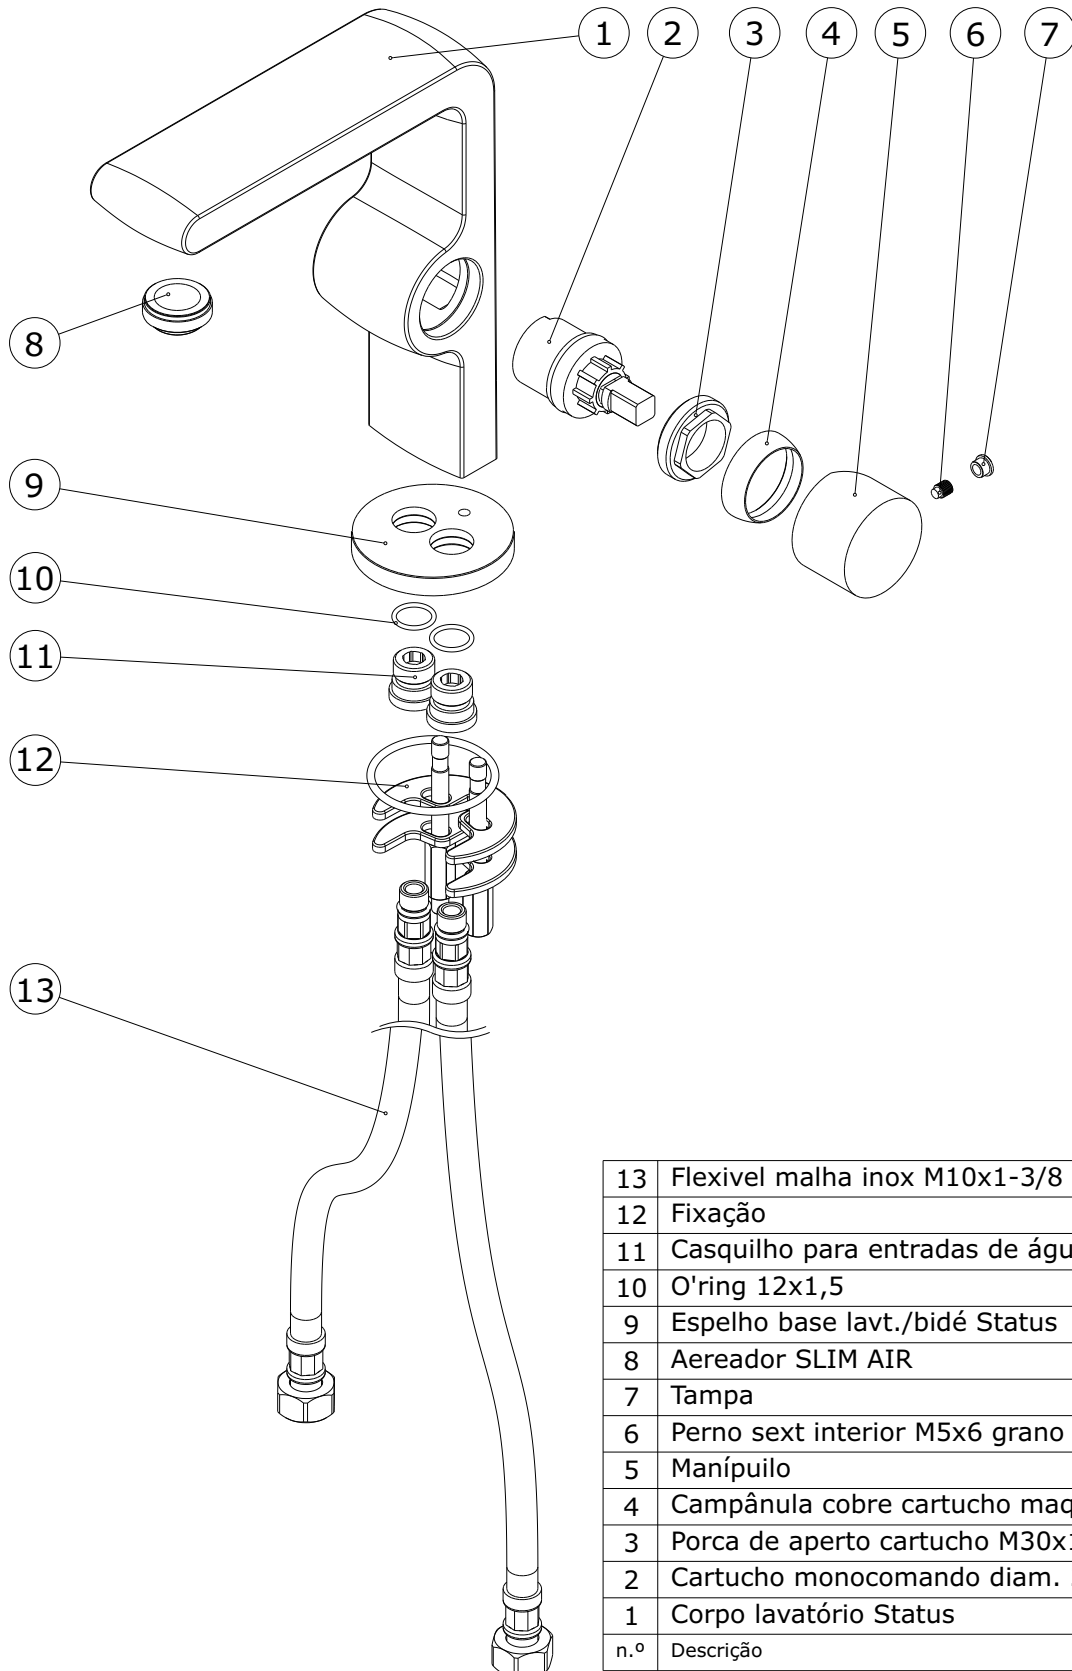

Status
cod.: 5390301
ver.: 01

descrição: misturadora de lavatório
description: basin mixer
description: mitigeur de lavabo

sanindusa®

Os produtos apresentados seguem especificações técnicas internas da SANINDUSA.
As dimensões são meramente indicativas.

Reservamos o direito de fazer alterações técnicas que permitam melhorar a funcionalidade dos nossos produtos, sem aviso prévio.

The presented products follow technical specifications from SANINDUSA.

The dimensions of the pieces are merely a reference.

We reserve the right to introduce technical improvements in our products without previous advice.

Les produits présentés suivent les spécifications techniques internes de Sanindusa.

Les dimensions de ceux-ci sont données à titre indicatifs.

Nous nous réservons le droit de procéder aux modifications techniques qui permettraient d'améliorer les fonctionnalités de nos produits, sans préavis.