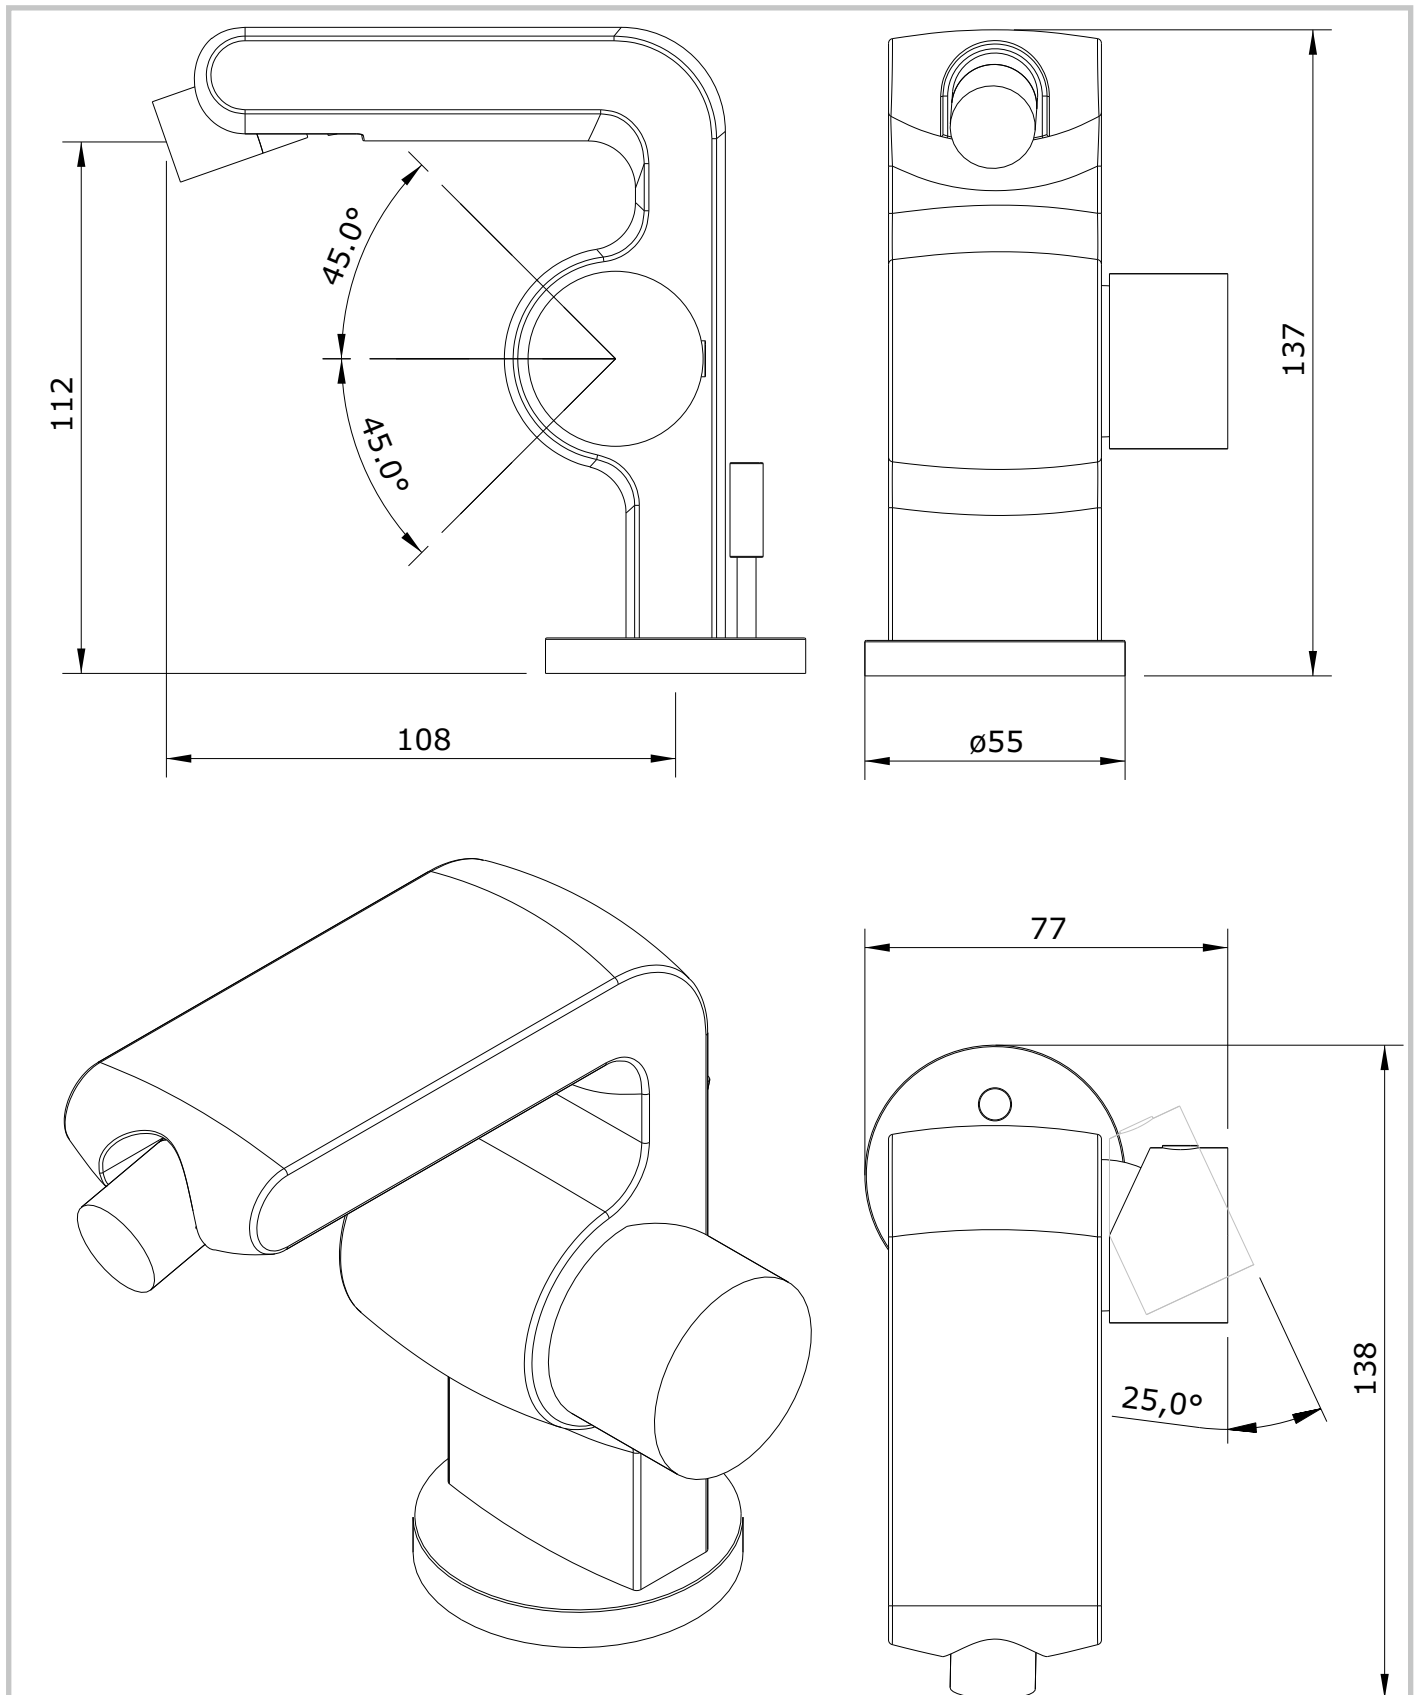

Status
cod.: 5390400
ver.: 01

descrição: misturadora de bidé com VDA
description: bidet mixer with pop up waste
description: mitigeur de bidet avec vidage

sanindusa®

Os produtos apresentados seguem especificações técnicas internas da SANINDUSA.
As dimensões são meramente indicativas.

sanindusa®

19	Flexível malh Inox M10x1-3/8
18	Valvula VDA 1"1/4 Latão
17	Fixação
16	Casquilho para entradas de água
15	O'ring 12x1,5
14	Vareta D.4x360 Latão
13	Espelho Base
12	Pómulo Distr/VDA
11	Aereador
10	Rotulas
9	Casq. P/ Rótula Bidé
8	Oring 11,00x1,50
7	Tampa
6	Perno Sext Interior M5x6
5	Manipulo
4	Campanula cobre cartucho
3	Porca de aperto cartucho M30x1
2	Cartucho Monocomando Diam. 25 Fechado
1	Bidé Status Cromo
n.º	Descrição