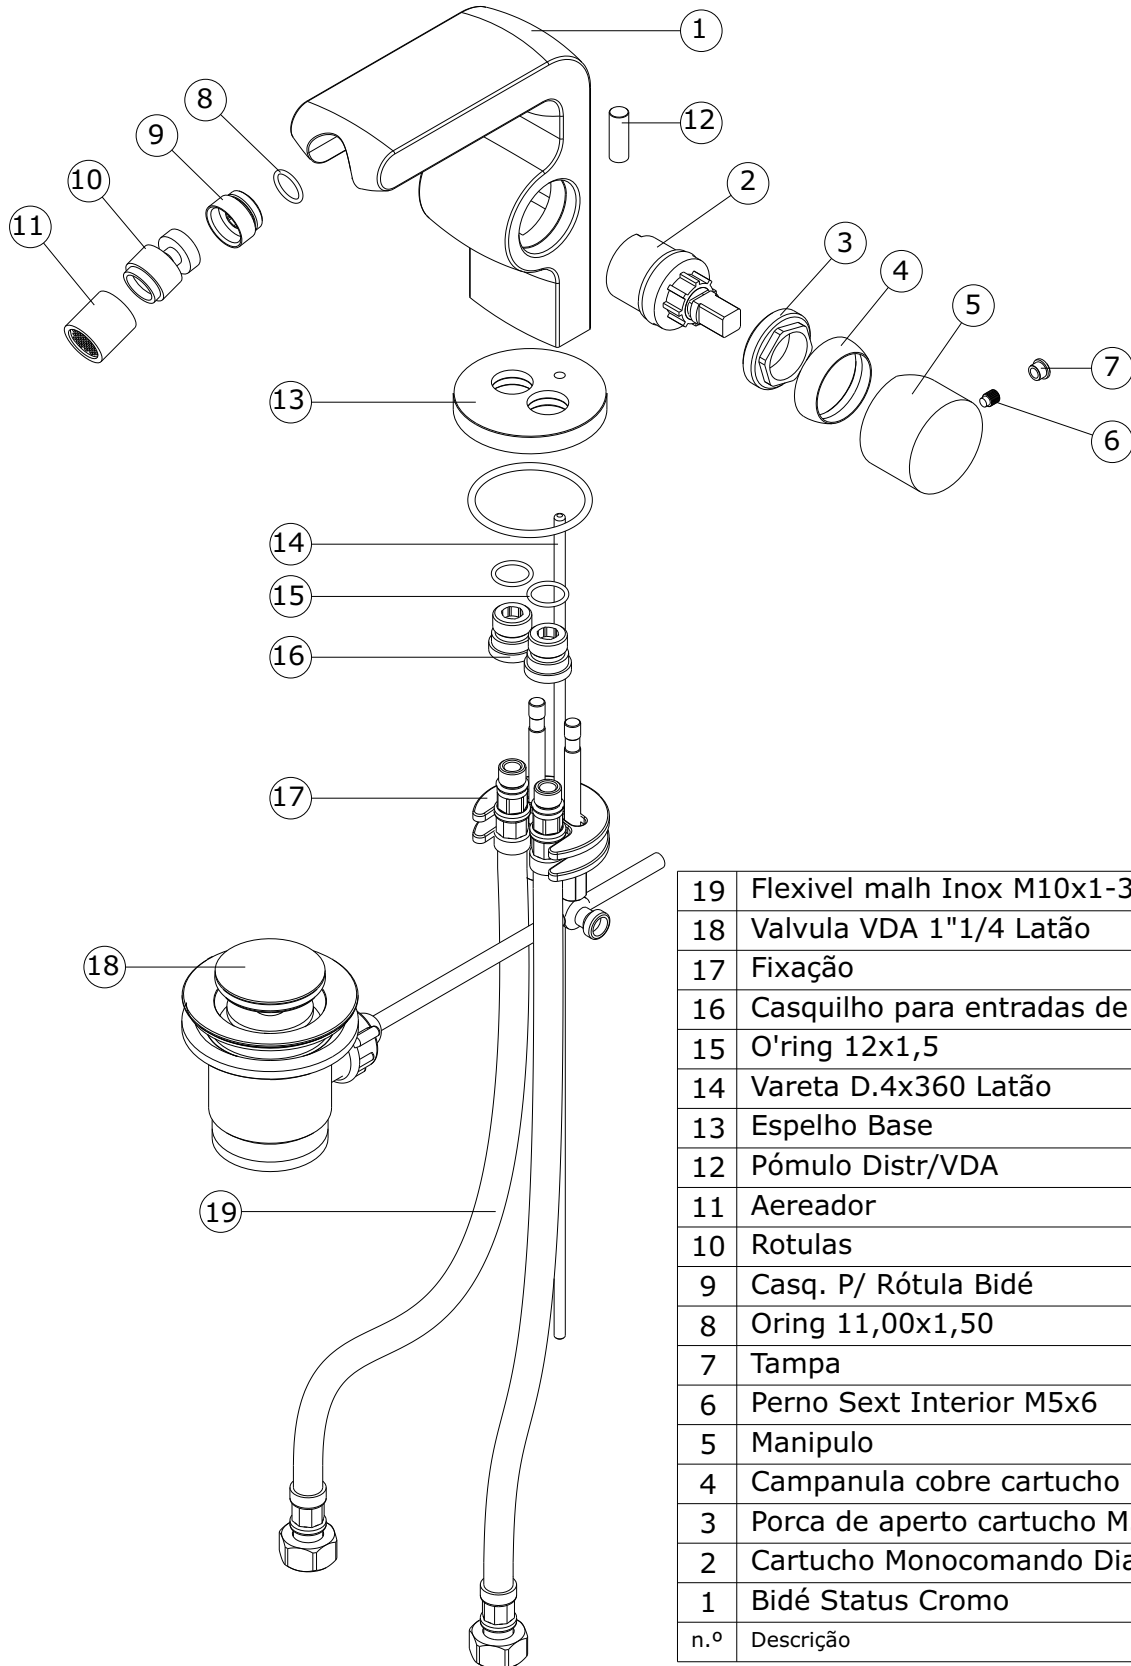

Status
cod.: 5390400
ver.: 01

descrição: misturadora de bidé com VDA
description: bidet mixer with pop up waste
description: mitigeur de bidet avec vidage

sanindusa®

Os produtos apresentados seguem especificações técnicas internas da SANINDUSA.
As dimensões são meramente indicativas.

Nous nous réservons le droit de procéder aux modifications techniques qui permettraient d'améliorer les fonctionnalités de nos produits, sans préavis.

Status
 cod.: 5390400
 ver.: 01

descrição: misturadora de bidé com VDA
 description: bidet mixer with pop up waste
 description: mitigeur de bidet avec vidage

sanindusa®

19	Flexível malh Inox M10x1-3/8
18	Valvula VDA 1"1/4 Latão
17	Fixação
16	Casquilho para entradas de água
15	O'ring 12x1,5
14	Vareta D.4x360 Latão
13	Espelho Base
12	Pómulo Distr/VDA
11	Aereador
10	Rotulas
9	Casq. P/ Rótula Bidé
8	Oring 11,00x1,50
7	Tampa
6	Perno Sext Interior M5x6
5	Manipulo
4	Campanula cobre cartucho
3	Porca de aperto cartucho M30x1
2	Cartucho Monocomando Diam. 25 Fechado
1	Bidé Status Cromo
n.º	Descrição