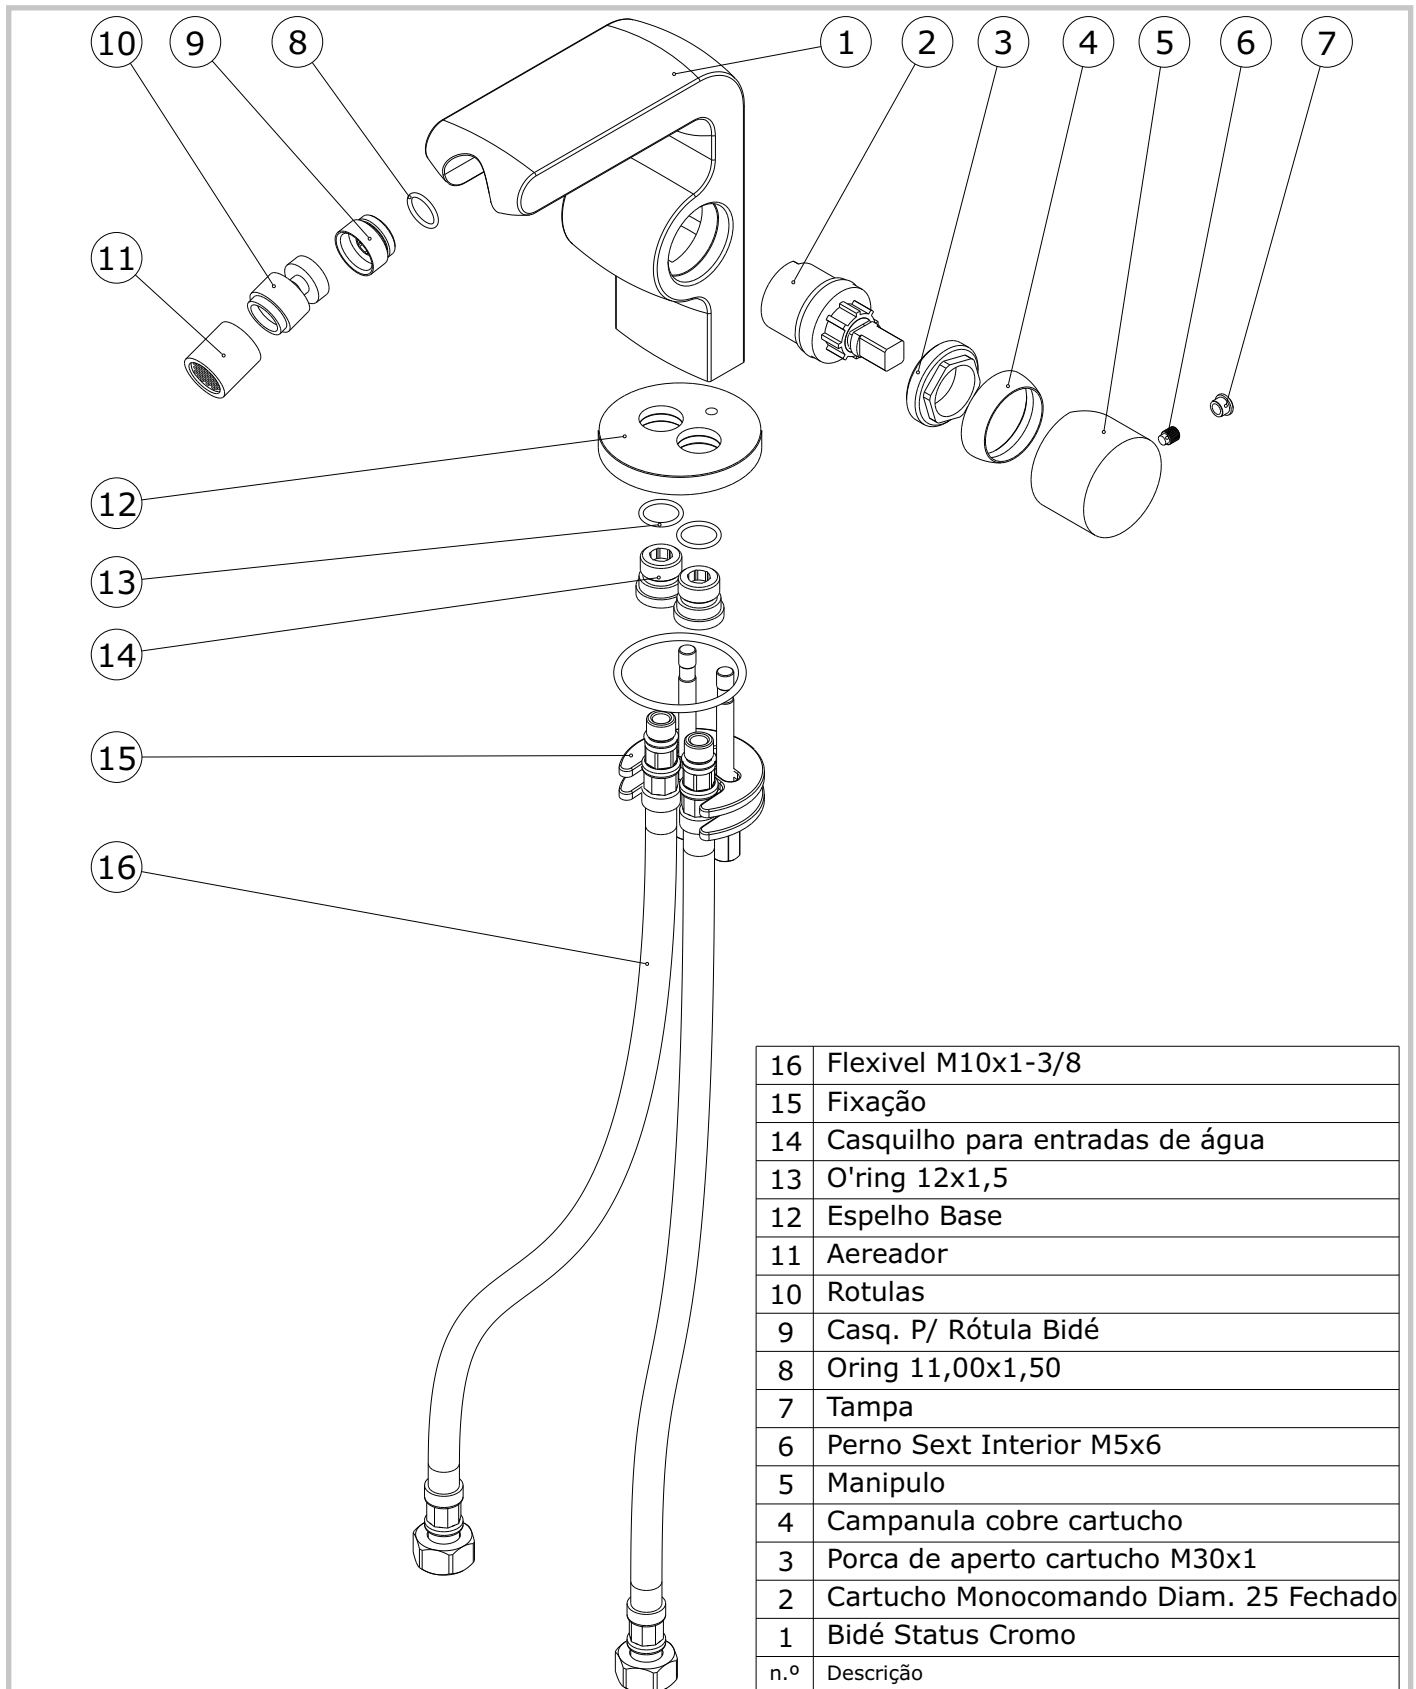

Status
cod.: 5390401
ver.: 01

descrição: misturadora de bidé
description: bidet mixer
description: mitigeur de bidet

sanindusa®

Os produtos apresentados seguem especificações técnicas internas da SANINDUSA.
As dimensões são meramente indicativas.

Reservamos o direito de fazer alterações técnicas que permitam melhorar a funcionalidade dos nossos produtos, sem aviso prévio.

The presented products follow technical specifications from SANINDUSA.

The dimensions of the pieces are merely a reference.

We reserve the right to introduce technical improvements in our products without previous advice.

Les produits présentés suivent les spécifications techniques internes de Sanindusa.

Les dimensions de ceux-ci sont données à titre indicatifs.

Nous nous réservons le droit de procéder aux modifications techniques qui permettraient d'améliorer les fonctionnalités de nos produits, sans préavis.