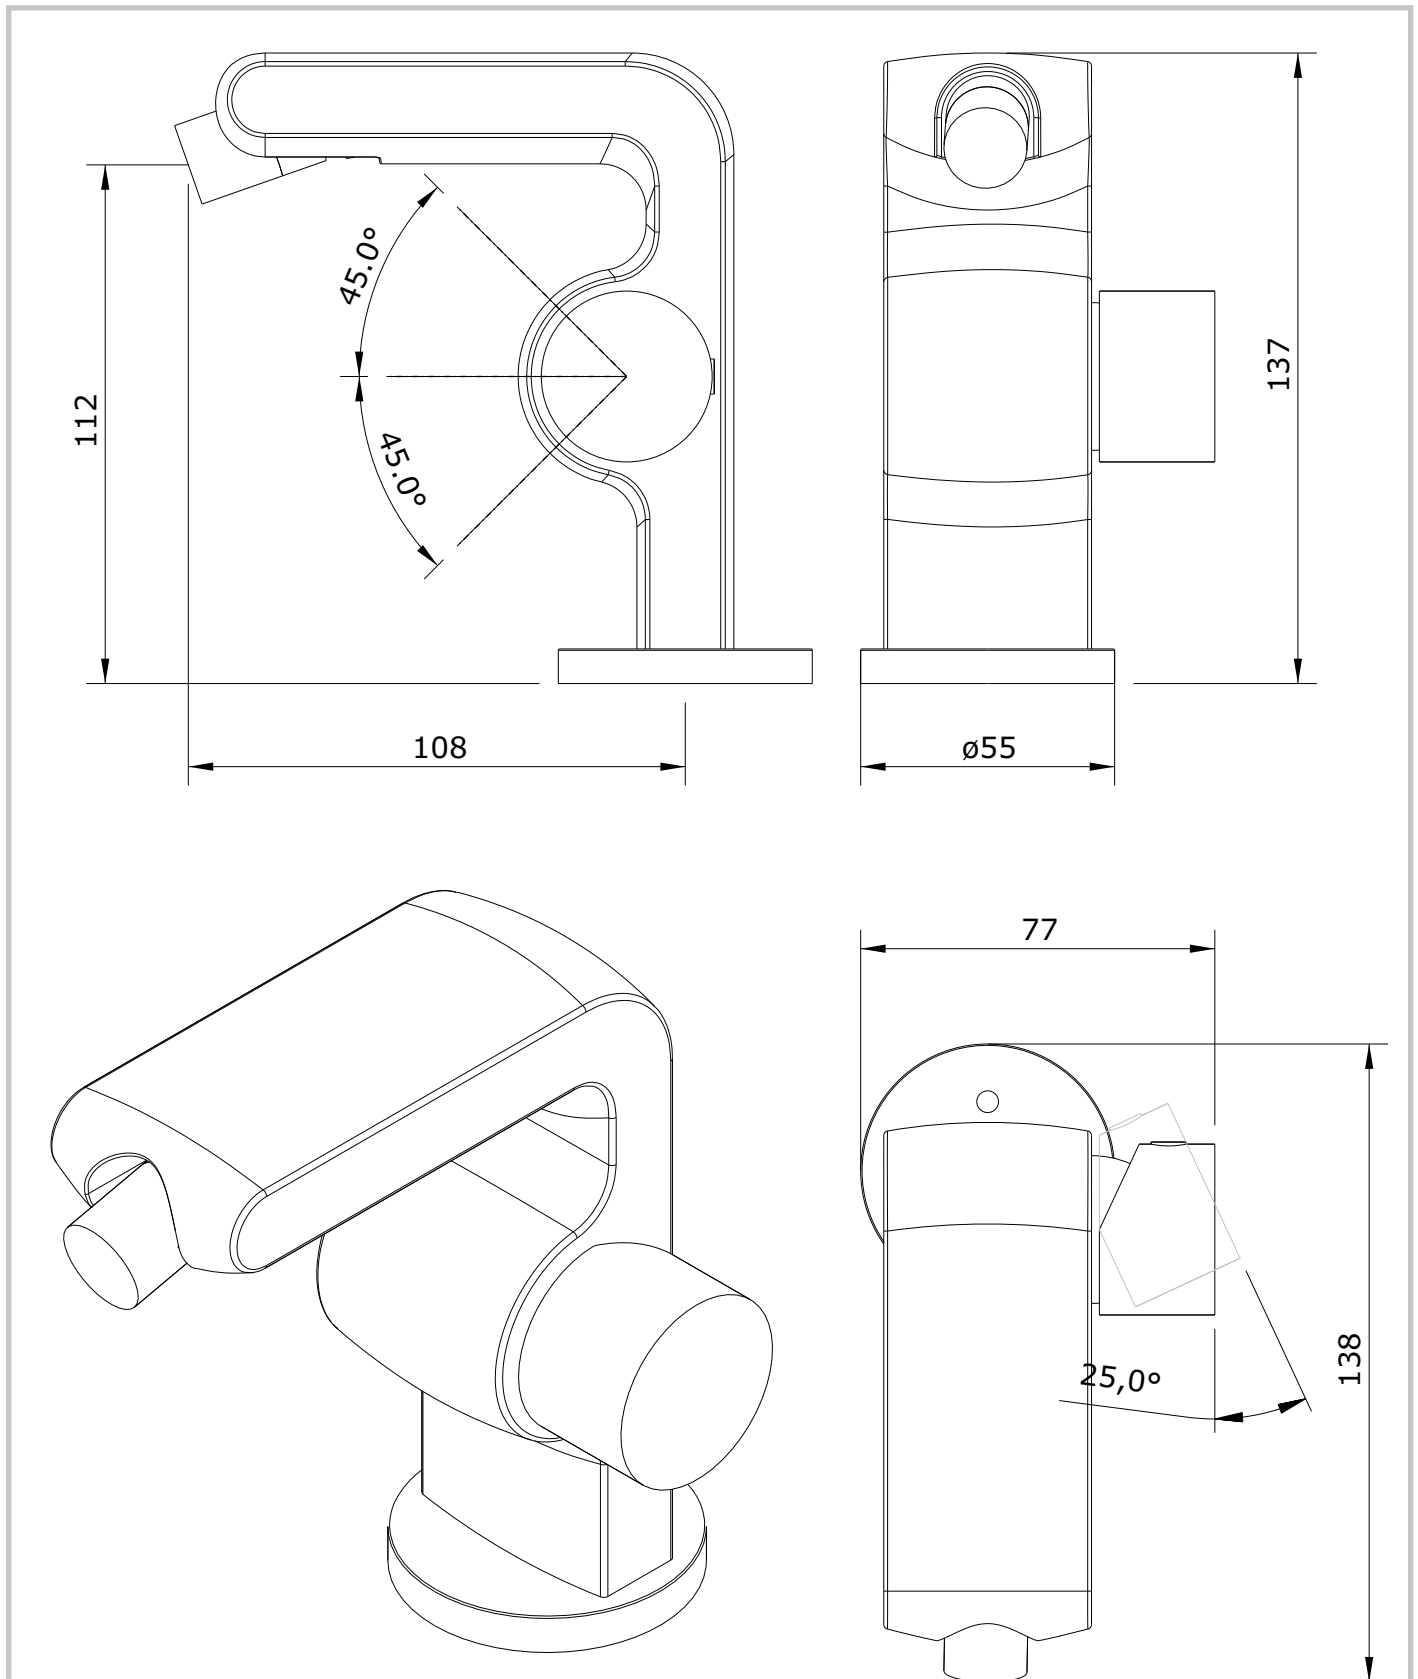

Status
cod.: 5390401
ver.: 01

descrição: misturadora de bidé
description: bidet mixer
description: mitigeur de bidet

sanindusa®

Os produtos apresentados seguem especificações técnicas internas da SANINDUSA.
As dimensões são meramente indicativas.