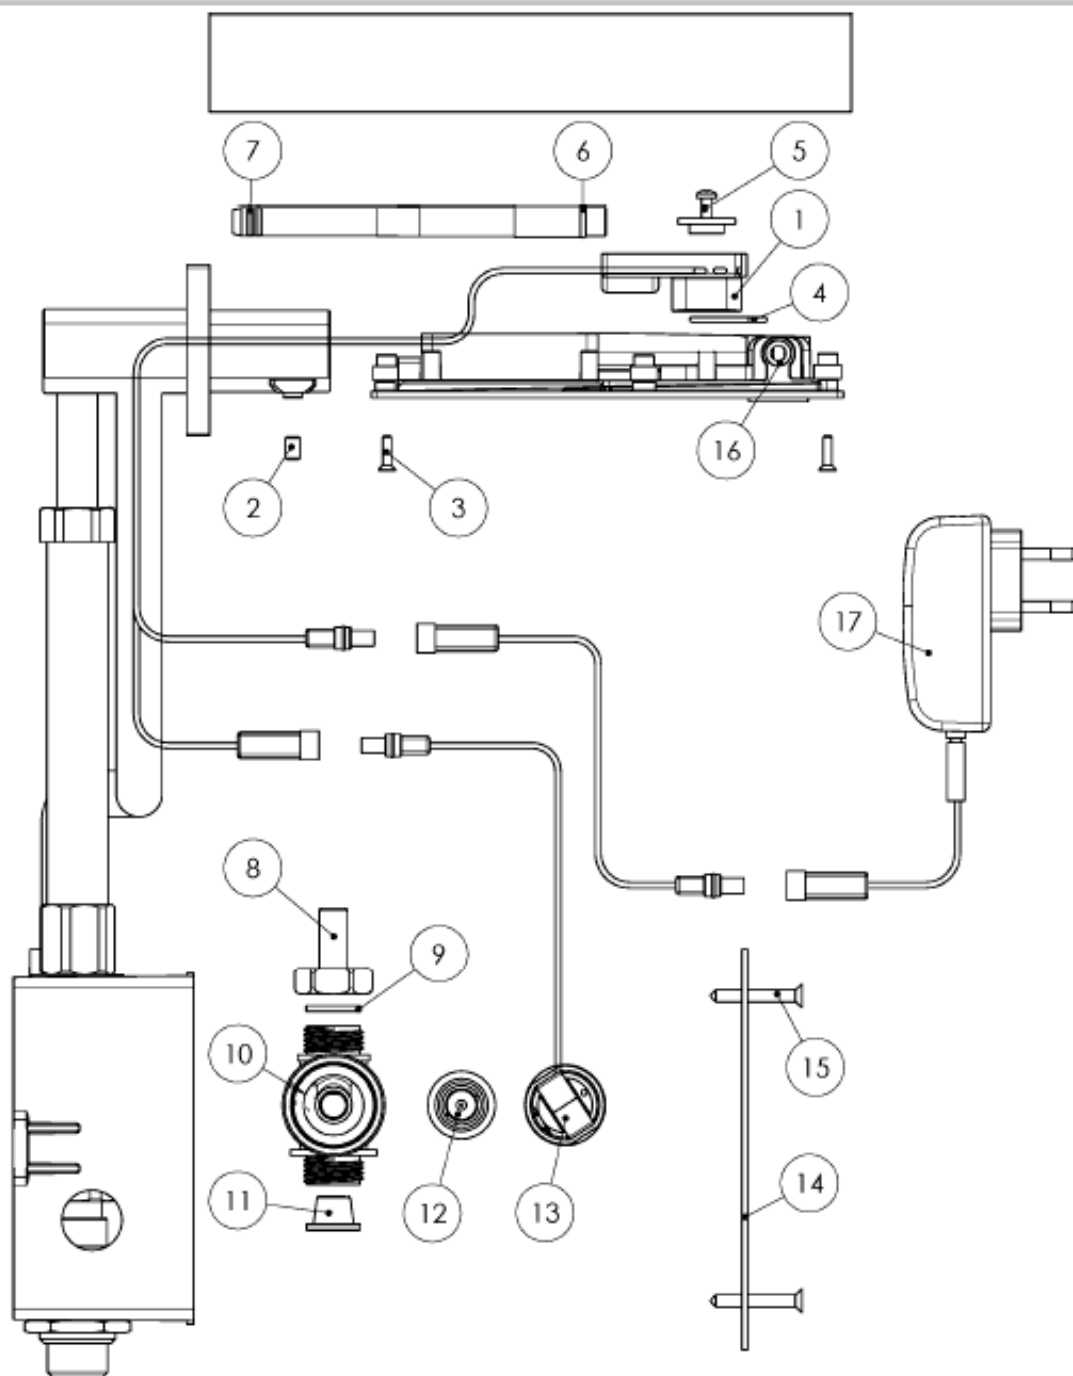

Os produtos apresentados seguem especificações técnicas internas da SANINDUSA.
As dimensões são meramente indicativas.

Reservamos o direito de fazer alterações técnicas que permitam melhorar a funcionalidade dos nossos produtos, sem aviso prévio.

The presented products follow technical specifications from SANINDUSA.
The dimensions of the pieces are merely a reference.

We reserve the right to introduce technical improvements in our products without previous advice.

Item	Cod.	Descrição	Description
1,4	5A47735211	Kit unidade eletrônica	Sensor Kit
12,13	5A31738211	Kit válvula solenoide	Solenoid Valve Kit
14,15	NA	Tampa de proteção	Panel Kit
8,9	NA	Bocal	Nipple Kit
2,3,4,5,6,7,16	5A47739611	Conjunto o-rings e parafusos	Seals & Screws Kit
11	5A47735811	Filtro	Filter
12	5A40037411	Diafragma	Diaphragm
10,11,12,13	NA	Kit válvula solenoide com alojamento	Solenoid & Housing Kit
17	5A40038111	Transformador 9V	Switch plug-in Transformer 9V