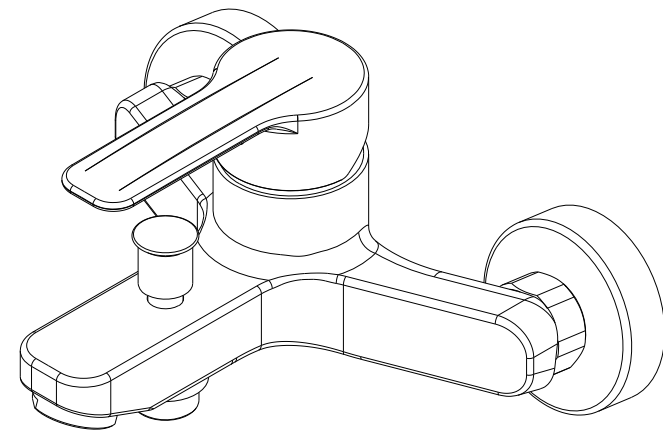

série: Start

descrição: misturadora de banheira

sanindusa®

código: 5580801

revisão: 00

Os produtos apresentados seguem especificações técnicas internas da SANINDUSA.

As dimensões são meramente indicativas.

Reservamos o direito de fazer alterações técnicas que permitam melhorar a funcionalidade dos nossos produtos, sem aviso prévio.

The presented products follow technical specifications from SANINDUSA.

The dimensions of the pieces are merely a reference.

We reserve the right to introduce technical improvements in our products without previous advice.

17	Chuveiro
16	Suporte Chuveiro ABS Cromo
15	Flexível Latão S/Agraf Cromo 1,75M Cônico
14	Conj. Espelho + Excentrico B-Touch
13	Sede 24x14,5 M18x1,5 Esq. c/ OR
12	O'ring 15x2
11	Porca CH30 3/4 H15 D21,5 Cromo
10	Aereador
9	Distribuidor
8	Pomolo
7	Tampa
6	Perno Sext Interior M 5x6 Grano
5	Manípulo
4	Cobre Cartucho M42x1.5 Cromo Alta Diam.
3	Porca M42x1.5 Latão
2	Cartucho junta superior G40CD
1	Peça fundição Banheira Start
n.º	Descrição