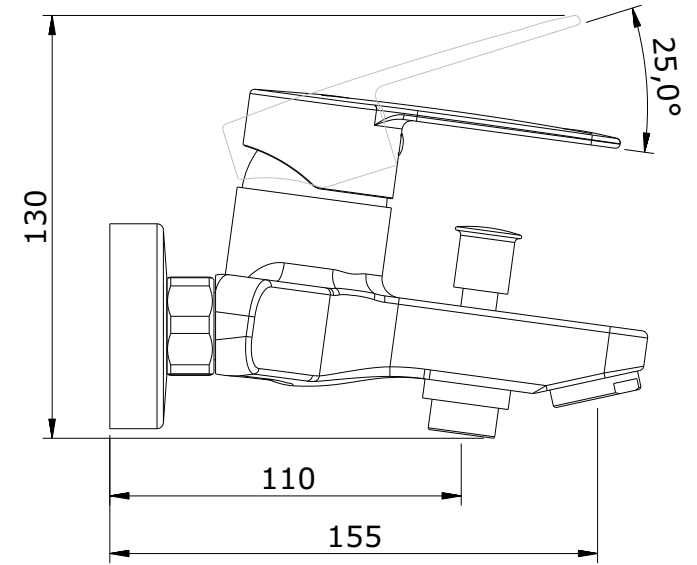

série: Start

descrição: misturadora de banheira

sanindusa®

código: 5580801

revisão: 00

Os produtos apresentados seguem especificações técnicas internas da SANINDUSA.

As dimensões são meramente indicativas.

Reservamos o direito de fazer alterações técnicas que permitam melhorar a funcionalidade dos nossos produtos, sem aviso prévio.

17	Chuveiro
16	Suporte Chuveiro ABS Cromo
15	Flexível Latão S/Agraf Cromo 1,75M Cônico
14	Conj. Espelho + Excentrico B-Touch
13	Sede 24x14,5 M18x1,5 Esq. c/ OR
12	O'ring 15x2
11	Porca CH30 3/4 H15 D21,5 Cromo
10	Aereador
9	Distribuidor
8	Pomolo
7	Tampa
6	Perno Sext Interior M 5x6 Grano
5	Manípulo
4	Cobre Cartucho M42x1.5 Cromo Alta Diam.
3	Porca M42x1.5 Latão
2	Cartucho junta superior G40CD
1	Peça fundição Banheira Start
n.º	Descrição