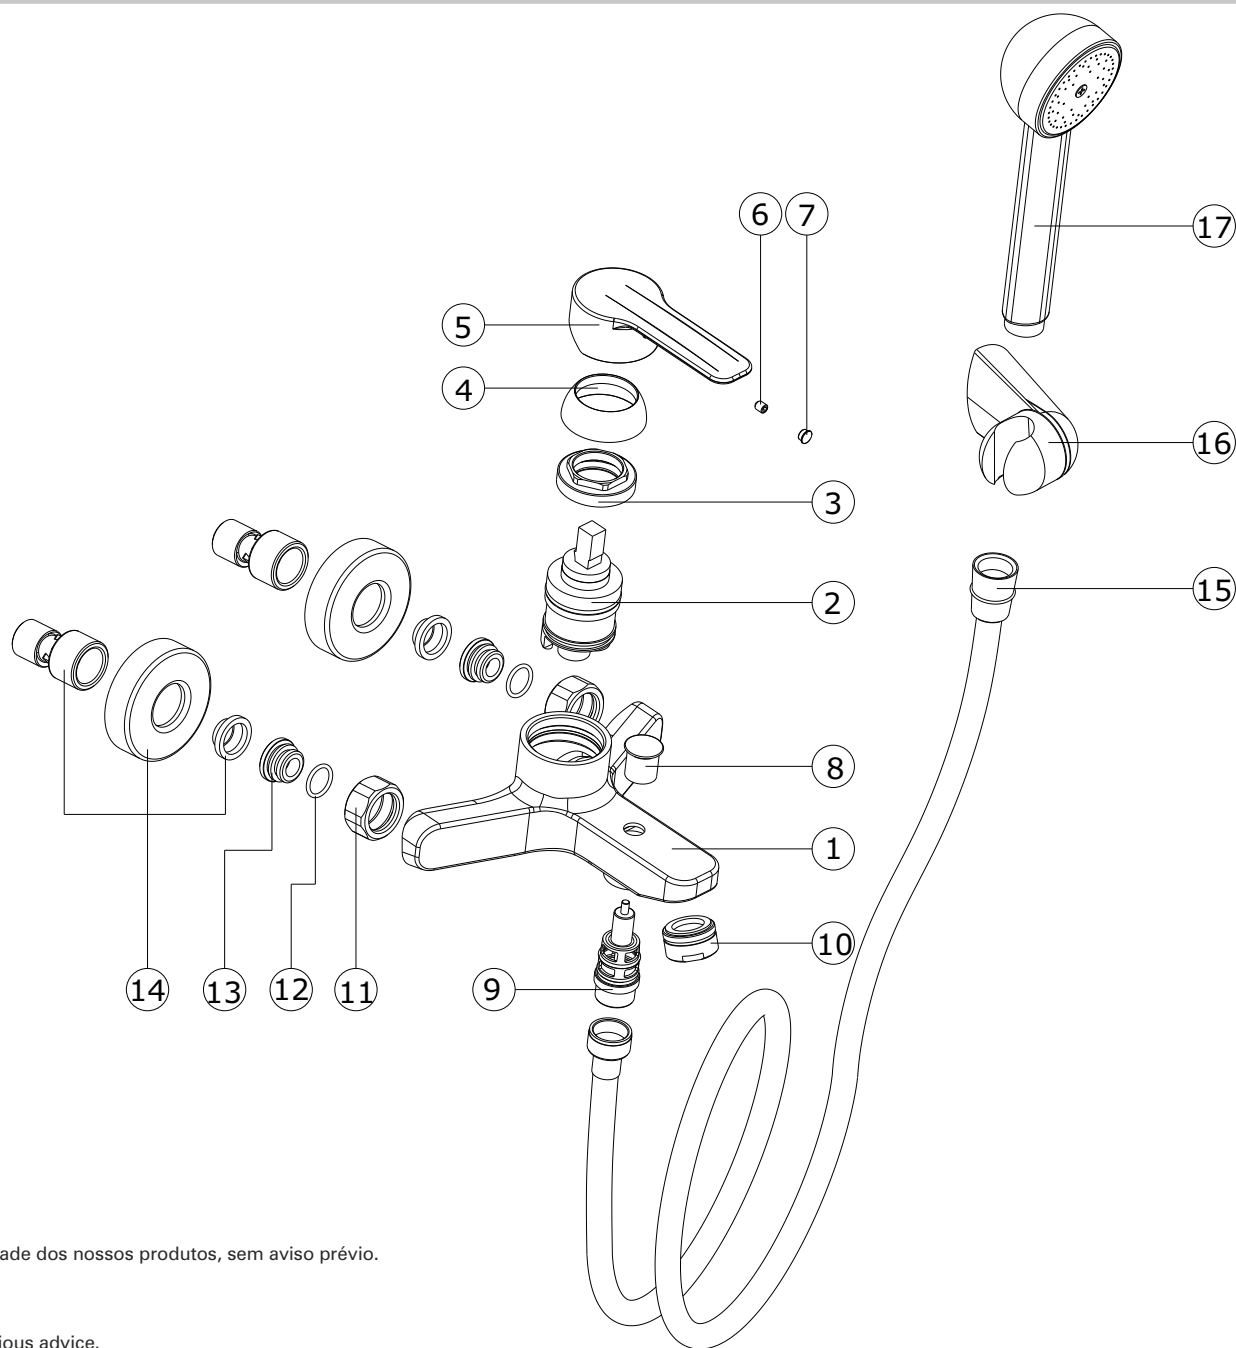

série: Start

descrição: misturadora de banheira

sanindusa®

código: 5580801

revisão: 00

Os produtos apresentados seguem especificações técnicas internas da SANINDUSA.

As dimensões são meramente indicativas.

Reservamos o direito de fazer alterações técnicas que permitam melhorar a funcionalidade dos nossos produtos, sem aviso prévio.

The presented products follow technical specifications from SANINDUSA.

The dimensions of the pieces are merely a reference.

We reserve the right to introduce technical improvements in our products without previous advice.

17	Chuveiro
16	Suporte Chuveiro ABS Cromo
15	Flexível Latão S/Agraf Cromo 1,75M Cônico
14	Conj. Espelho + Excentrico B-Touch
13	Sede 24x14,5 M18x1,5 Esq. c/ OR
12	O'ring 15x2
11	Porca CH30 3/4 H15 D21,5 Cromo
10	Aereador
9	Distribuidor
8	Pomolo
7	Tampa
6	Perno Sext Interior M 5x6 Grano
5	Manípulo
4	Cobre Cartucho M42x1.5 Cromo Alta Diam.
3	Porca M42x1.5 Latão
2	Cartucho junta superior G40CD
1	Peça fundição Banheira Start
n.º	Descrição

Os produtos apresentados seguem especificações técnicas internas da SANINDUSA.
As dimensões são meramente indicativas.

Reservamos o direito de fazer alterações técnicas que permitam melhorar a funcionalidade dos nossos produtos, sem aviso prévio.