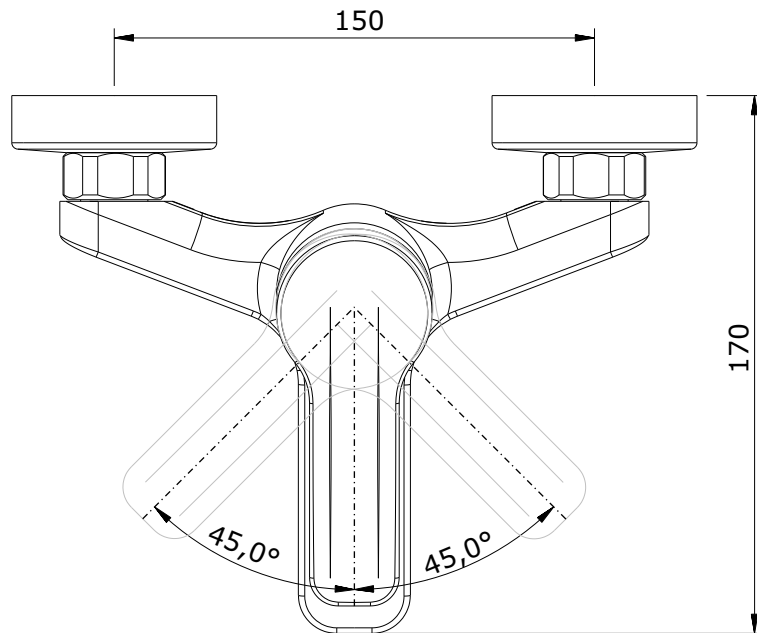

série: Start

descrição: misturadora de banheira

sanindusa®

código: 5580801

revisão: 00

Os produtos apresentados seguem especificações técnicas internas da SANINDUSA.

As dimensões são meramente indicativas.

Reservamos o direito de fazer alterações técnicas que permitam melhorar a funcionalidade dos nossos produtos, sem aviso prévio.

17	Chuveiro
16	Suporte Chuveiro ABS Cromo
15	Flexível Latão S/Agraf Cromo 1,75M Cônico
14	Conj. Espelho + Excentrico B-Touch
13	Sede 24x14,5 M18x1,5 Esq. c/ OR
12	O'ring 15x2
11	Porca CH30 3/4 H15 D21,5 Cromo
10	Aereador
9	Distribuidor
8	Pomolo
7	Tampa
6	Perno Sext Interior M 5x6 Grano
5	Manípulo
4	Cobre Cartucho M42x1.5 Cromo Alta Diam.
3	Porca M42x1.5 Latão
2	Cartucho junta superior G40CD
1	Peça fundição Banheira Start
n.º	Descrição