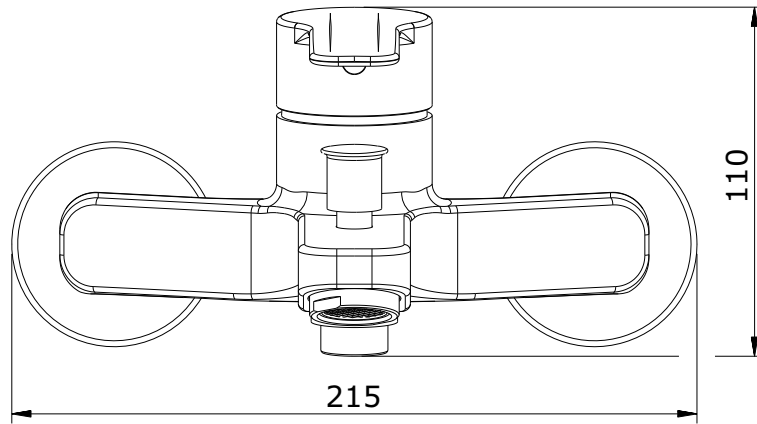

série: Start

descrição: misturadora de banheira

sanindusa®

código: 5580801

revisão: 00

Os produtos apresentados seguem especificações técnicas internas da SANINDUSA.

As dimensões são meramente indicativas.

Reservamos o direito de fazer alterações técnicas que permitam melhorar a funcionalidade dos nossos produtos, sem aviso prévio.

17	Chuveiro
16	Suporte Chuveiro ABS Cromo
15	Flexível Latão S/Agraf Cromo 1,75M Cônico
14	Conj. Espelho + Excentrico B-Touch
13	Sede 24x14,5 M18x1,5 Esq. c/ OR
12	O'ring 15x2
11	Porca CH30 3/4 H15 D21,5 Cromo
10	Aereador
9	Distribuidor
8	Pomolo
7	Tampa
6	Perno Sext Interior M 5x6 Grano
5	Manípulo
4	Cobre Cartucho M42x1.5 Cromo Alta Diam.
3	Porca M42x1.5 Latão
2	Cartucho junta superior G40CD
1	Peça fundição Banheira Start
n.º	Descrição