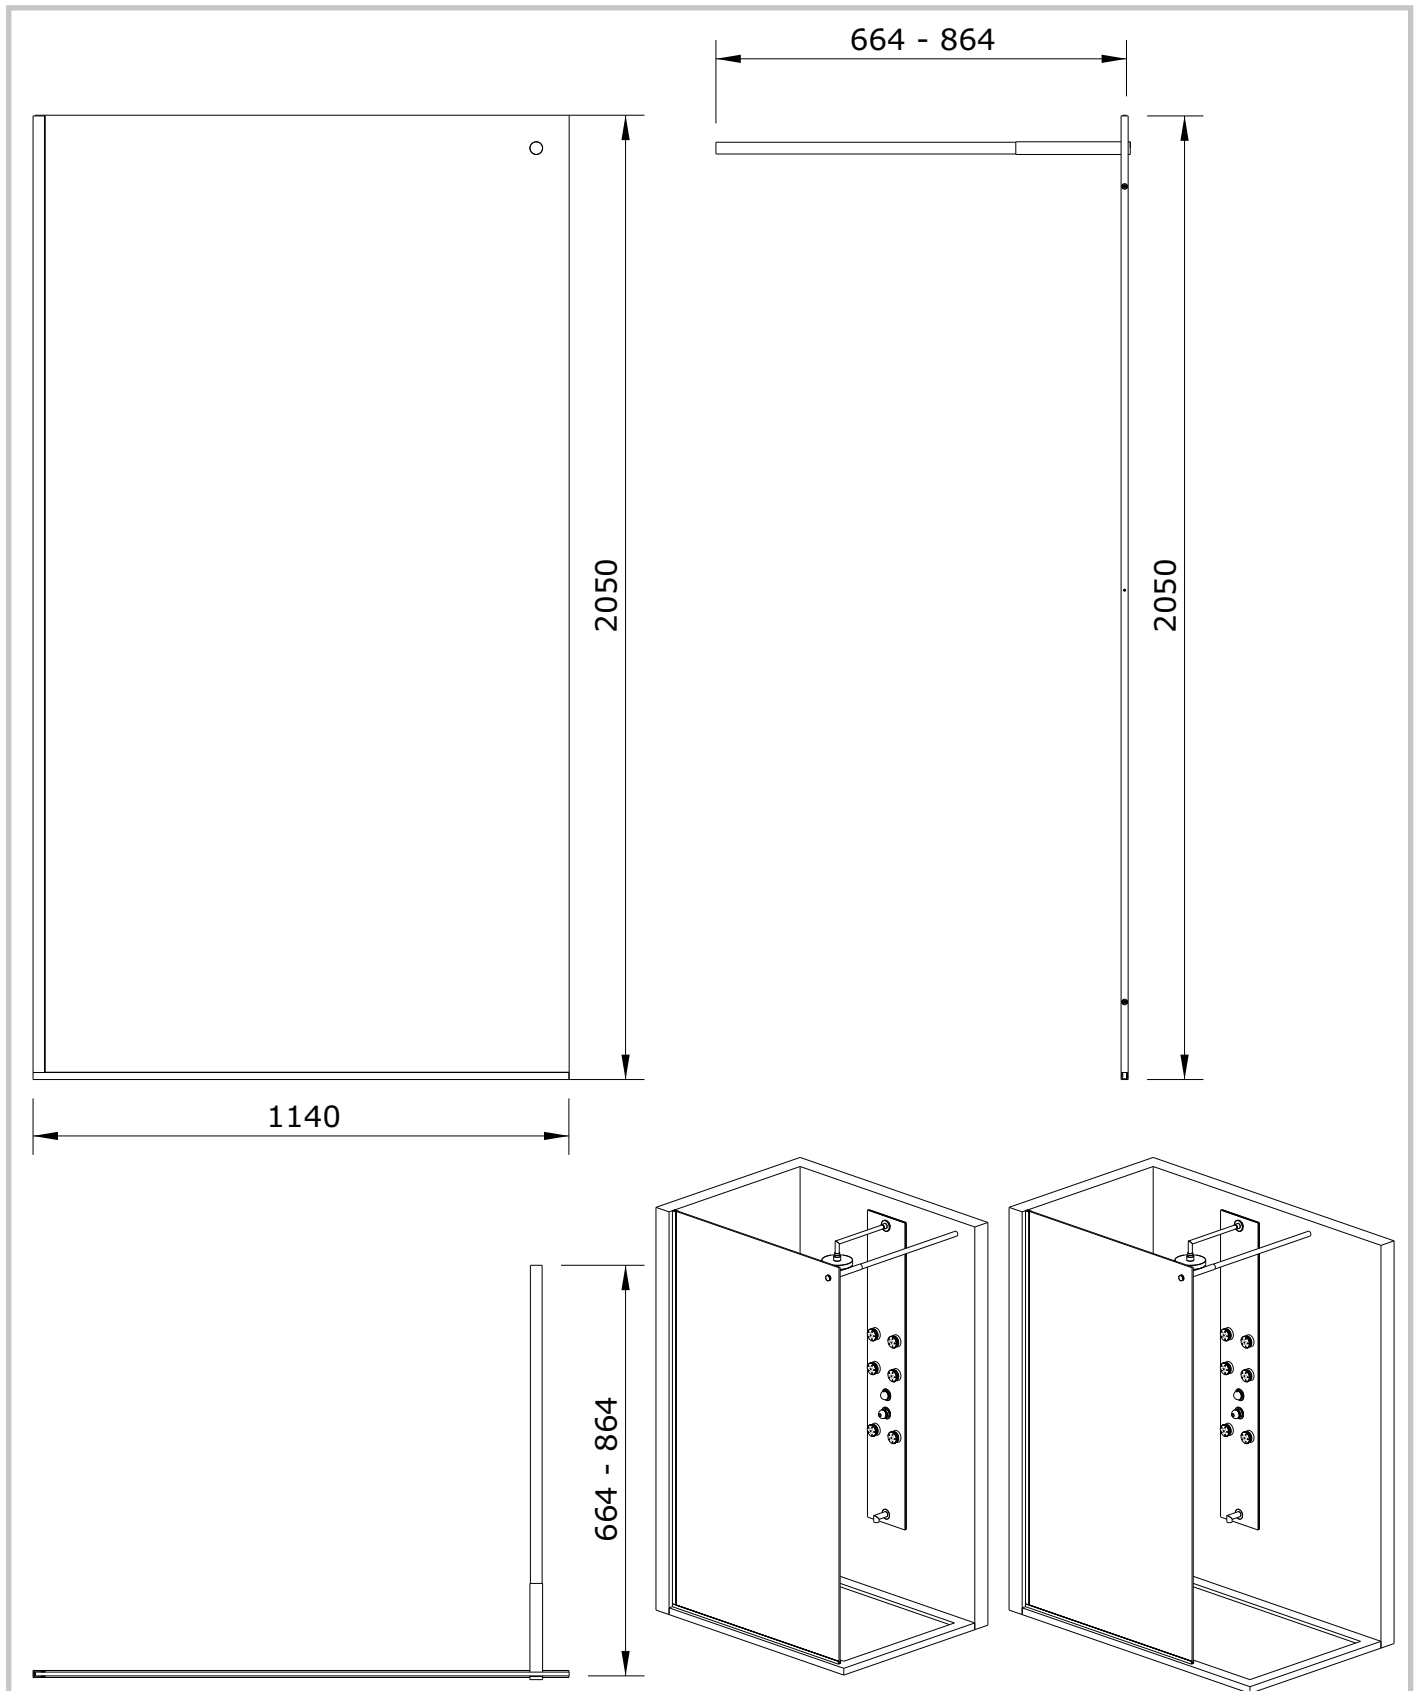

Screen
cod.: 89412100
ver.: 00

descrição: resguardo fixo 120 com fixação lateral
description: 120 walk in shower panel with lateral fixing
description: paroi de douche fixe 120 avec fixation laterale

sanindusa®

Os produtos apresentados seguem especificações técnicas internas da SANINDUSA.

As dimensões são meramente indicativas.

Reservamos o direito de fazer alterações técnicas que permitam melhorar a funcionalidade dos nossos produtos, sem aviso prévio.