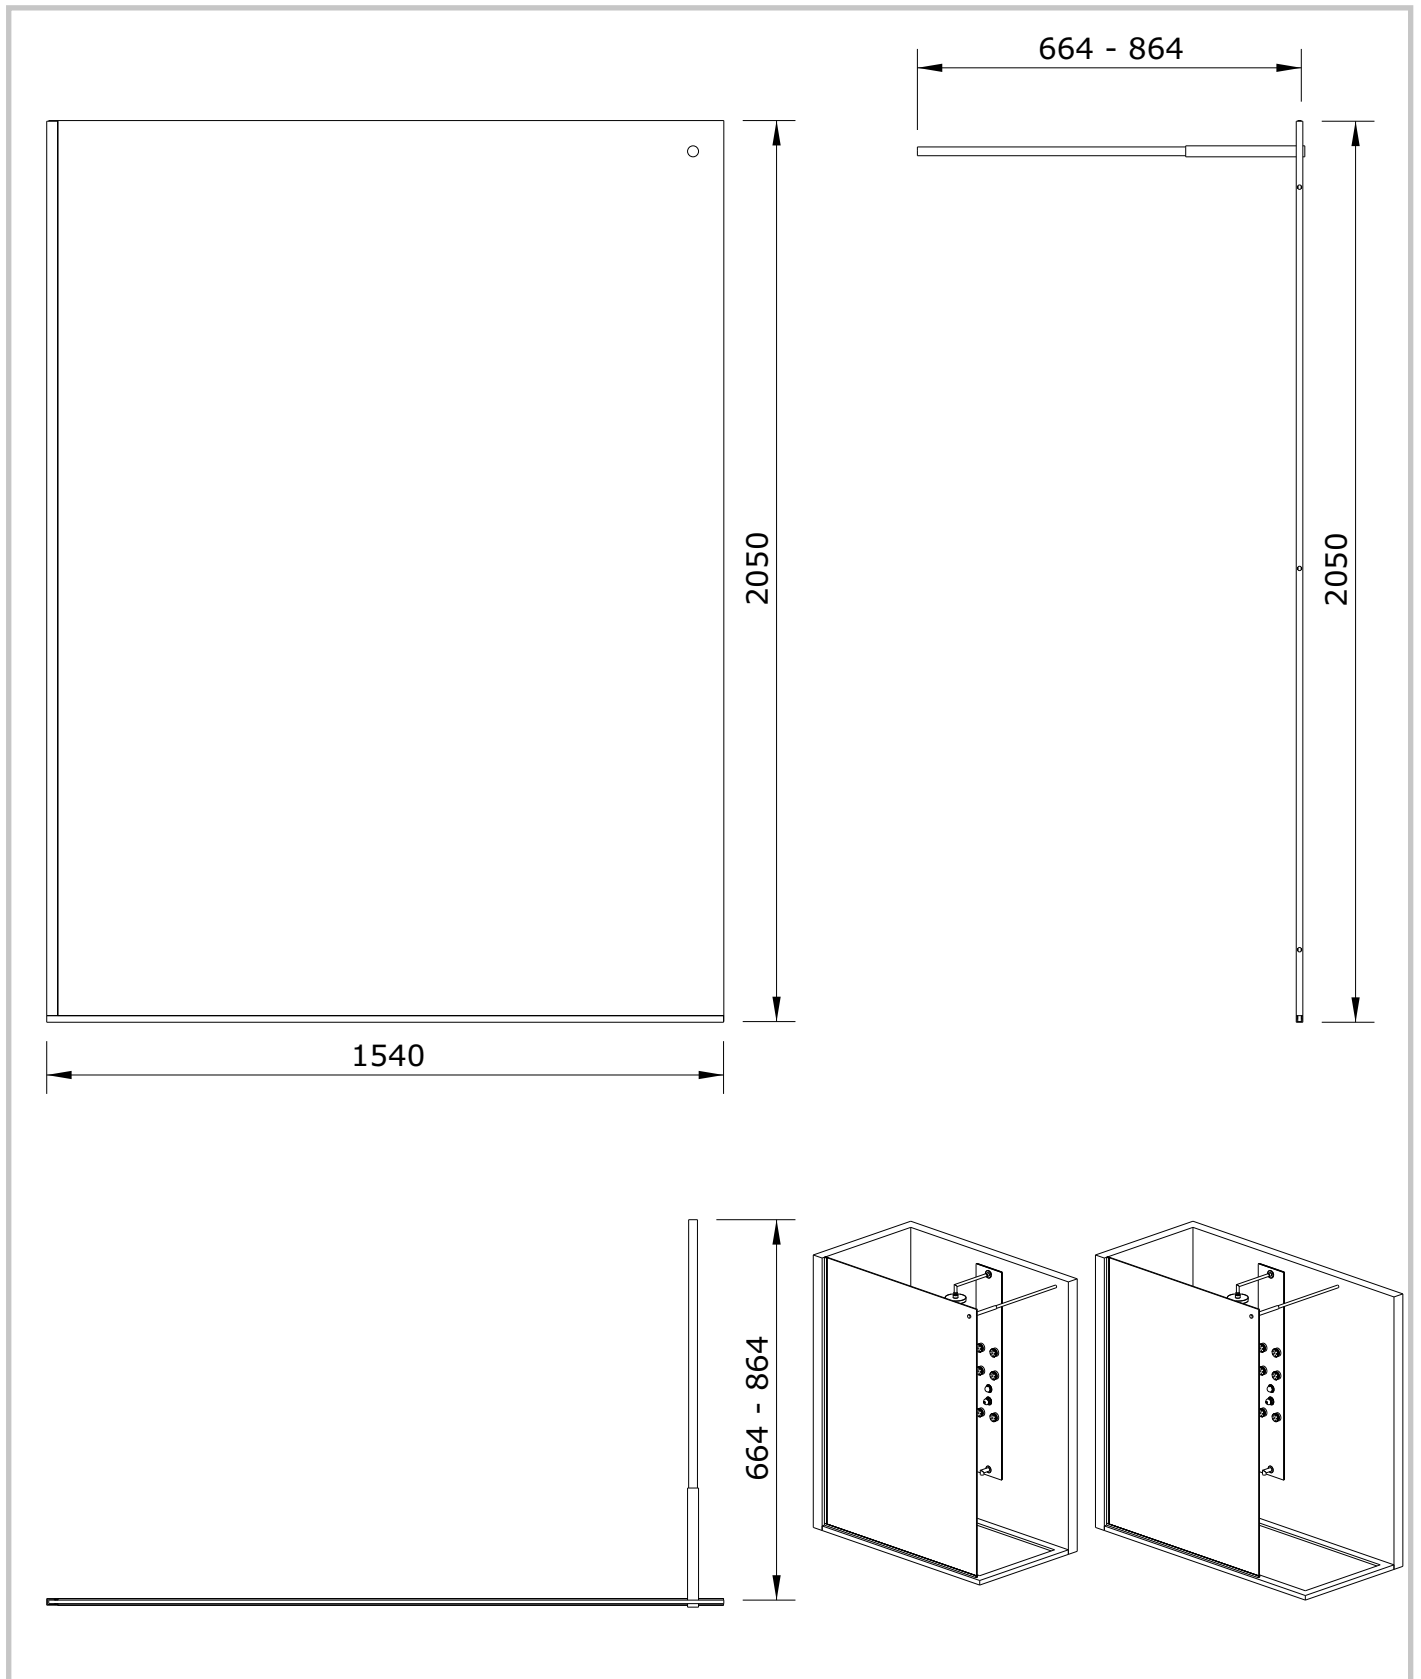

Screen
cod.: 89416100
ver.: 00

descrição: resguardo fixo 160 com fixação lateral
description: 160 walk in shower panel with lateral fixing
description: paroi de douche fixe 160 avec fixation laterale

sanindusa[®]

Os produtos apresentados seguem especificações técnicas internas da SANINDUSA.
As dimensões são meramente indicativas.

Reservamos o direito de fazer alterações técnicas que permitam melhorar a funcionalidade dos nossos produtos, sem aviso prévio.