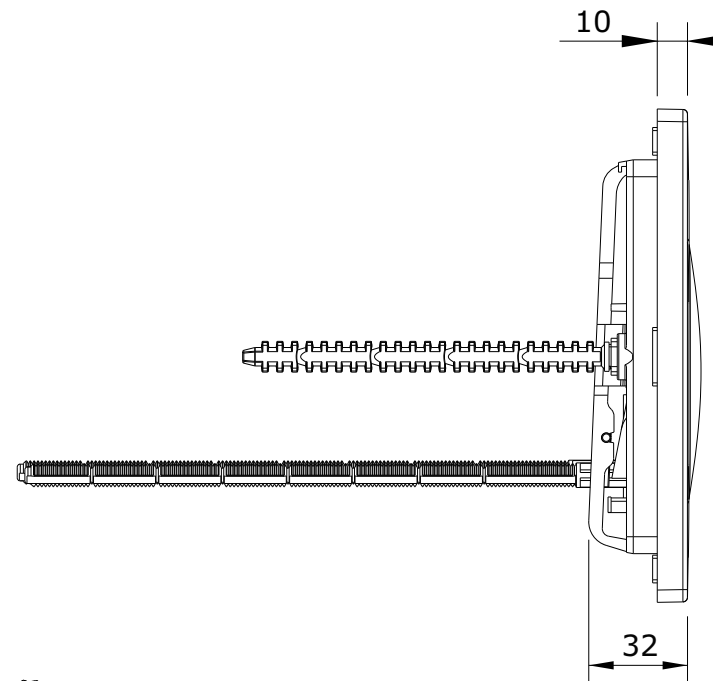

To-Slim
cod.: 41023
ver.: 00

descrição: placa de dupla descarga
description: dual flush plate
description: plaque de commande double touche

sanindusa®

Os produtos apresentados seguem especificações técnicas internas da SANINDUSA.

As dimensões são meramente indicativas.

Reservamos o direito de fazer alterações técnicas que permitam melhorar a funcionalidade dos nossos produtos, sem aviso prévio.

The presented products follow technical specifications from SANINDUSA.