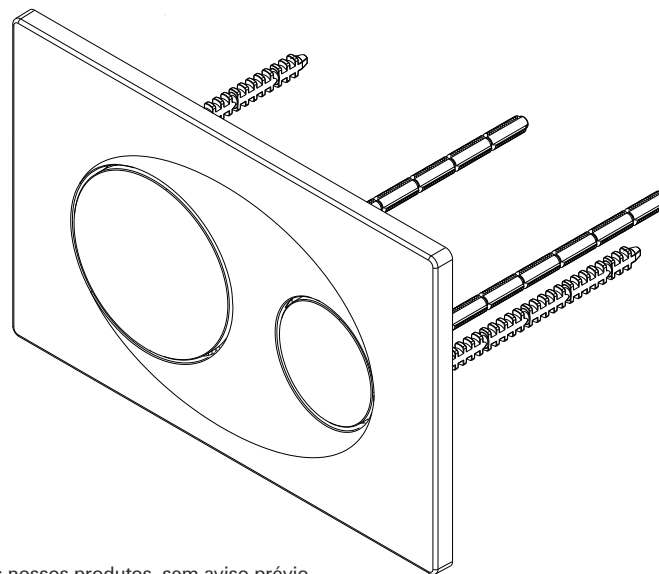

To-Slim
cod.: 41023
ver.: 00

descrição: placa de dupla descarga
description: dual flush plate
description: plaque de commande double touche

sanindusa®

Os produtos apresentados seguem especificações técnicas internas da SANINDUSA.

As dimensões são meramente indicativas.

Reservamos o direito de fazer alterações técnicas que permitam melhorar a funcionalidade dos nossos produtos, sem aviso prévio.

The presented products follow technical specifications from SANINDUSA.