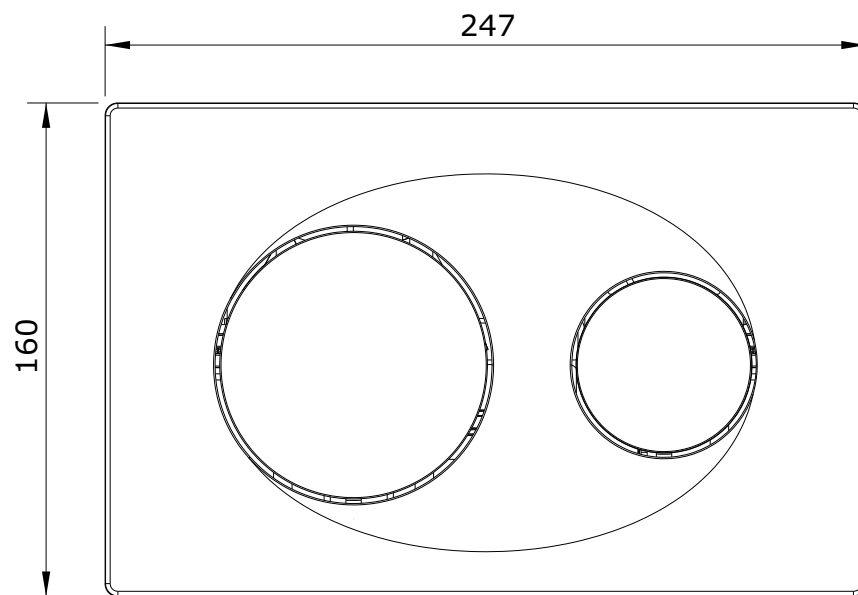

To-Slim
cod.: 41023
ver.: 00

descrição: placa de dupla descarga
description: dual flush plate
description: plaque de commande double touche

sanindusa®

Os produtos apresentados seguem especificações técnicas internas da SANINDUSA.

As dimensões são meramente indicativas.

Reservamos o direito de fazer alterações técnicas que permitam melhorar a funcionalidade dos nossos produtos, sem aviso prévio.

The presented products follow technical specifications from SANINDUSA.