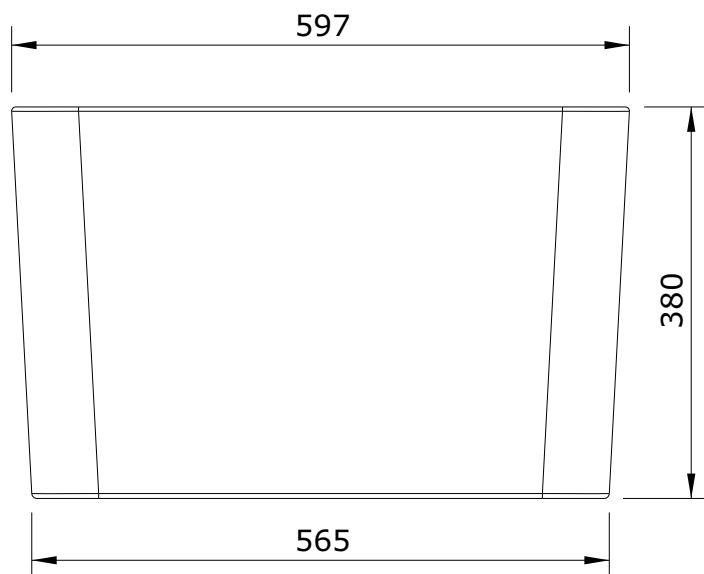

Tribo
cod.: 109900
ver.: 00

descrição: lavatório 60
description: 60 washbasin
description: lavabo 60

sanindusa®

plano de corte
cutting plane
Plan de découpe

Os produtos apresentados seguem especificações técnicas internas da SANINDUSA.
As medidas apresentadas estão sujeitas às tolerâncias e variações naturais da cerâmica pelo que serão sempre orientativas.
Reservamos o direito de fazer alterações técnicas que permitam melhorar a funcionalidade dos nossos produtos, sem aviso prévio.