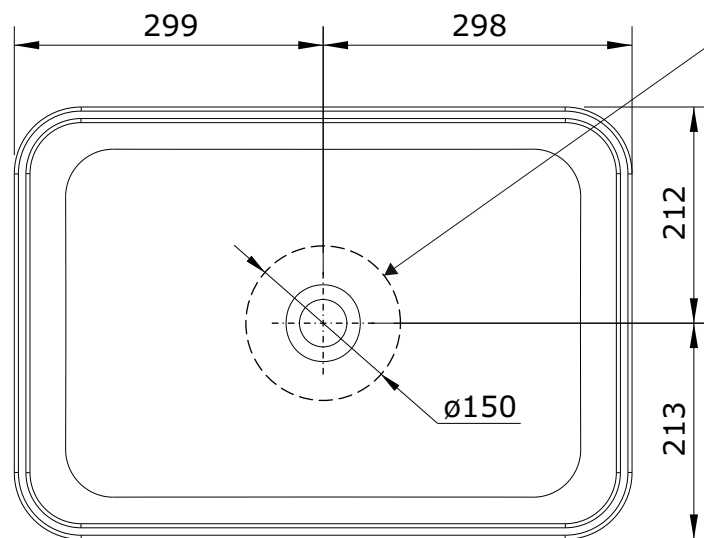

Tribo
cod.: 109900
ver.: 00

descrição: lavatório 60
description: 60 washbasin
description: lavabo 60

sanindusa®

plano de corte
cutting plane
Plan de découpe

Os produtos apresentados seguem especificações técnicas internas da SANINDUSA.
As medidas apresentadas estão sujeitas às tolerâncias e variações naturais da cerâmica pelo que serão sempre orientativas.
Reservamos o direito de fazer alterações técnicas que permitam melhorar a funcionalidade dos nossos produtos, sem aviso prévio.

The presented products follow technical specifications from SANINDUSA.
The dimensions of the pieces are subject to natural ceramic tolerances and variations and will be always orientative.
We reserve the right to introduce technical improvements in our products without previous advice.