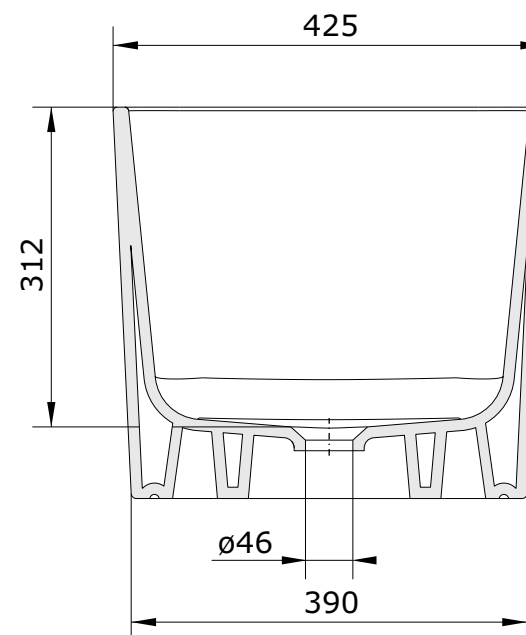

Tribo
cod.: 109900
ver.: 00

descrição: lavatório 60
description: 60 washbasin
description: lavabo 60

sanindusa®

plano de corte
cutting plane
Plan de découpe

Os produtos apresentados seguem especificações técnicas internas da SANINDUSA.
As medidas apresentadas estão sujeitas às tolerâncias e variações naturais da cerâmica pelo que serão sempre orientativas.
Reservamos o direito de fazer alterações técnicas que permitam melhorar a funcionalidade dos nossos produtos, sem aviso prévio.

The presented products follow technical specifications from SANINDUSA.
The dimensions of the pieces are subject to natural ceramic tolerances and variations and will be always orientative.
We reserve the right to introduce technical improvements in our products without previous advice.