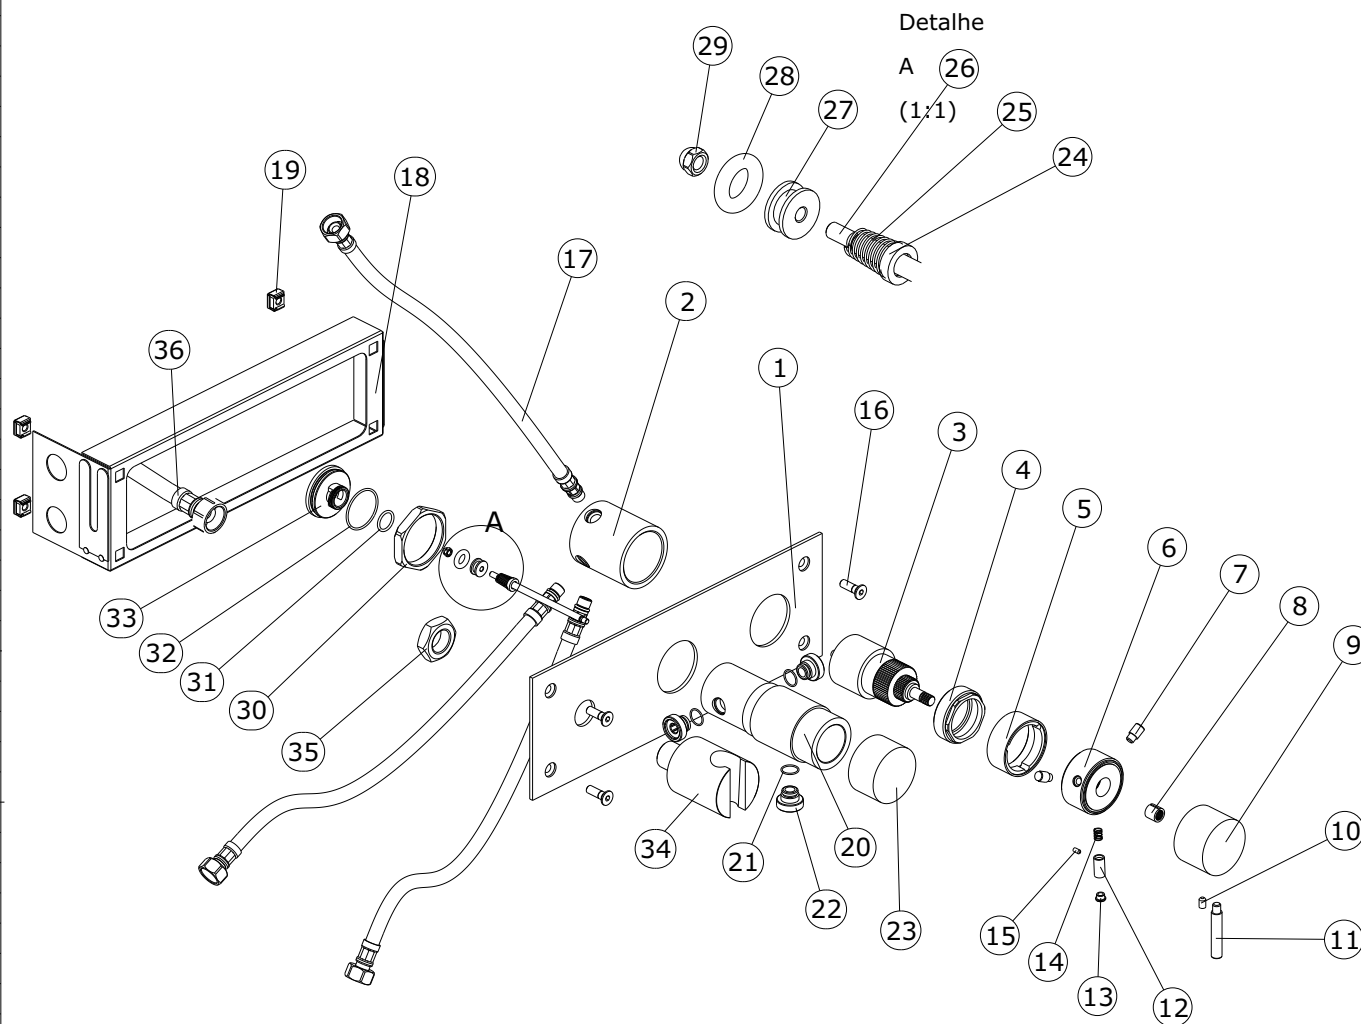

série: Tube de encastrar descrição: misturadora de encastrar termostática de banheira s/ bica

código: 5314801

revisão: 00

sanindusa®

Os produtos apresentados seguem especificações técnicas internas da SANINDUSA.

The dimensions of the pieces are merely a reference.

We reserve the right to introduce technical improvements in our products without previous advice.

36	Flexível malha inox F1/2" x F1/2" L=270mm
35	Porca 1/2" G Latão Tuerca Corredora 1/2 GAS
34	Sup. Chuveiro Base/Banheira Cromo Tube Encastrar D45
33	Tampa Posterior Desviador D40,5
32	O'ring 30x1.5 NBR 70
31	O'ring 14,00x1,78 NBR 70
30	Porca sextavada M42x1,5 Cromo
29	Porca mama p/ Haste Desviadora D45
28	O'ring 7,52x3,53 NBR70
27	Pistão D12,5xM4 para Desviador D45
26	Haste de Desviador D5 Inox
25	Molla x Deviatore GDV
24	Guarn. Gaco x Deviatore
23	Manípulo de Desviador D45 CROMO
22	Casquilho M12x1G1/2 Bica Desv Cromo Série Tube
21	O'ring 10x1 NBR 70
20	Corpo de Desviador D45 CROMO
19	Porca Gaiola M6 - 11x11x4,5
18	Caixa ST12 E-0.8MM Zinc. 289x90x30 + 2 Lateral
17	Flexível malha inox M10x1 F G1/2"
16	Paraf. Sextavado Interior M6x40
15	Perno M3x12 Inox A2
14	Mola espiral dia arame 0.35 D6xH8
13	Índice Diam 7mm Rojo transp
12	Pulsante manip regulação tempª cart termostatico encast.
11	Haste manipulo abertª e fecho cart termostatico encast.
10	Perno Sext Interior M 5x6 Grano
9	Manipulo abertª e fecho cartucho termostatico encastravel
8	Anel estriado D8Z20 de aperto manipulosa p/ castelos
7	Haste manipulo regulação tempª cart termostatico encast.
6	Manipulo reg tempª cartucho termost encastravel tube
5	Campanula fixação alojamento cart termostatico encast.
4	Porca de aperto cartucho termostat M42x1,5 h15 encast.
3	Cartucho Termostático KR40TSB/1
2	Corpo alojamento cartucho termostat encastravel tube
1	Chapa latão E 3MM p/ Espelho Cromo
n.º	Descrição