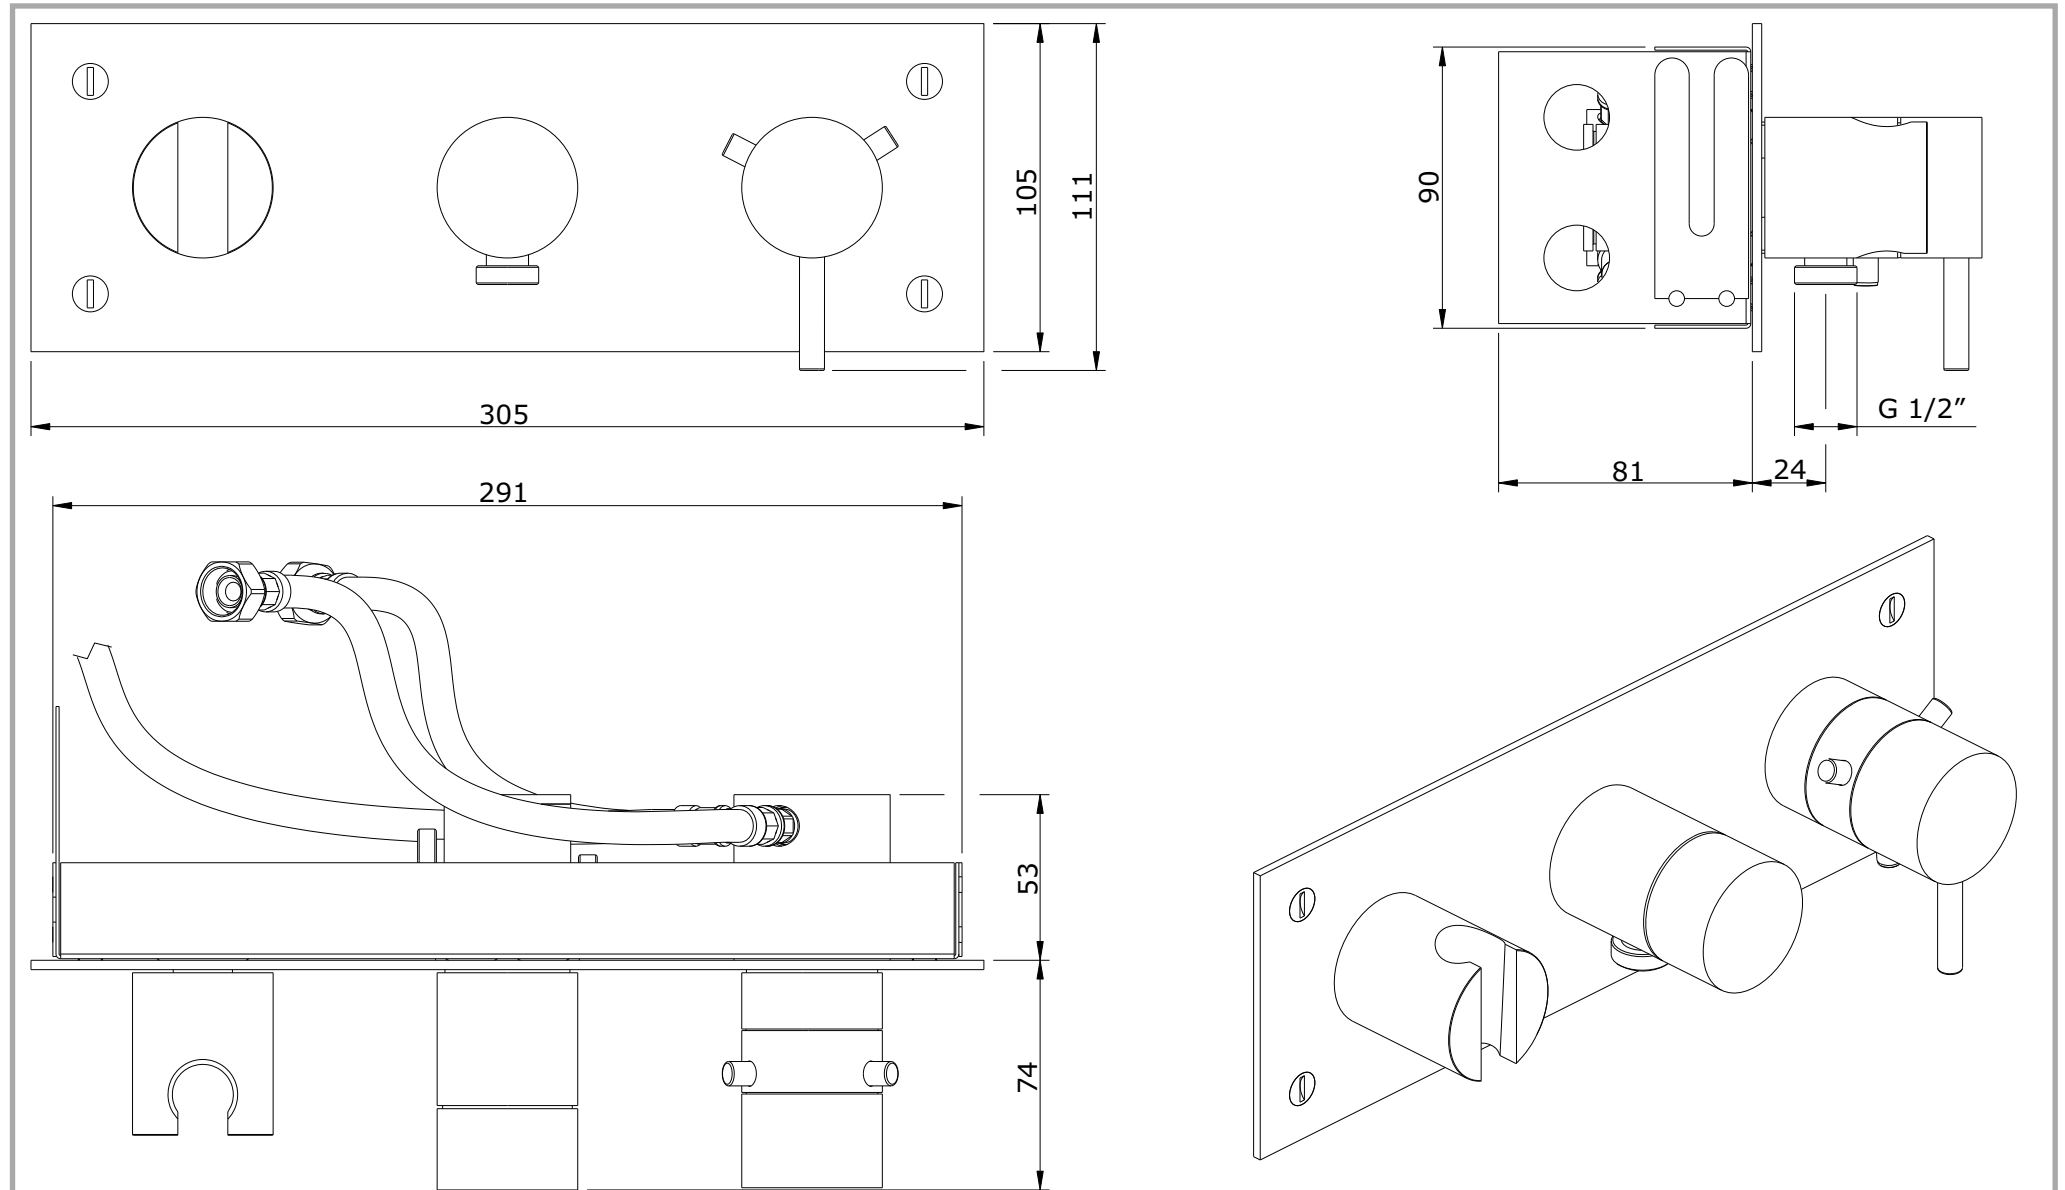

série: Tube de encastrar descrição: misturadora de encastrar termostática de banheira s/ bica

código: 5314801

revisão: 00

sanindusa®

Os produtos apresentados seguem especificações técnicas internas da SANINDUSA.

The dimensions of the pieces are merely a reference.

We reserve the right to introduce technical improvements in our products without previous advice.

36	Flexível malha inox F1/2" x F1/2" L=270mm
35	Porca 1/2" G Latão Tuerca Corredora 1/2 GAS
34	Sup. Chuveiro Base/Banheira Cromo Tube Encastrar D45
33	Tampa Posterior Desviador D40,5
32	O'ring 30x1.5 NBR 70
31	O'ring 14,00x1,78 NBR 70
30	Porca sextavada M42x1,5 Cromo
29	Porca mama p/ Haste Desviadora D45
28	O'ring 7,52x3,53 NBR70
27	Pistão D12,5xM4 para Desviador D45
26	Haste de Desviador D5 Inox
25	Molla x Deviatore GDV
24	Guarn. Gaco x Deviatore
23	Manípulo de Desviador D45 CROMO
22	Casquilho M12x1G1/2 Bica Desv Cromo Série Tube
21	O'ring 10x1 NBR 70
20	Corpo de Desviador D45 CROMO
19	Porca Gaiola M6 - 11x11x4,5
18	Caixa ST12 E-0.8MM Zinc. 289x90x30 + 2 Lateral
17	Flexível malha inox M10x1 F G1/2"
16	Paraf. Sextavado Interior M6x40
15	Perno M3x12 Inox A2
14	Mola espiral dia arame 0.35 D6xH8
13	Índice Diam 7mm Rojo transp
12	Pulsante manip regulação tempª cart termostatico encast.
11	Haste manipulo abertª e fecho cart termostatico encast.
10	Perno Sext Interior M 5x6 Grano
9	Manipulo abertª e fecho cartucho termostatico encastravel
8	Anel estriado D8Z20 de aperto manipulosa p/ castelos
7	Haste manipulo regulação tempª cart termostatico encast.
6	Manipulo reg tempª cartucho termost encastravel tube
5	Campanula fixação alojamento cart termostatico encast.
4	Porca de aperto cartucho termostat M42x1,5 h15 encast.
3	Cartucho Termostático KR40TSB/1
2	Corpo alojamento cartucho termostat encastravel tube
1	Chapa latão E 3MM p/ Espelho Cromo
n.º	Descrição