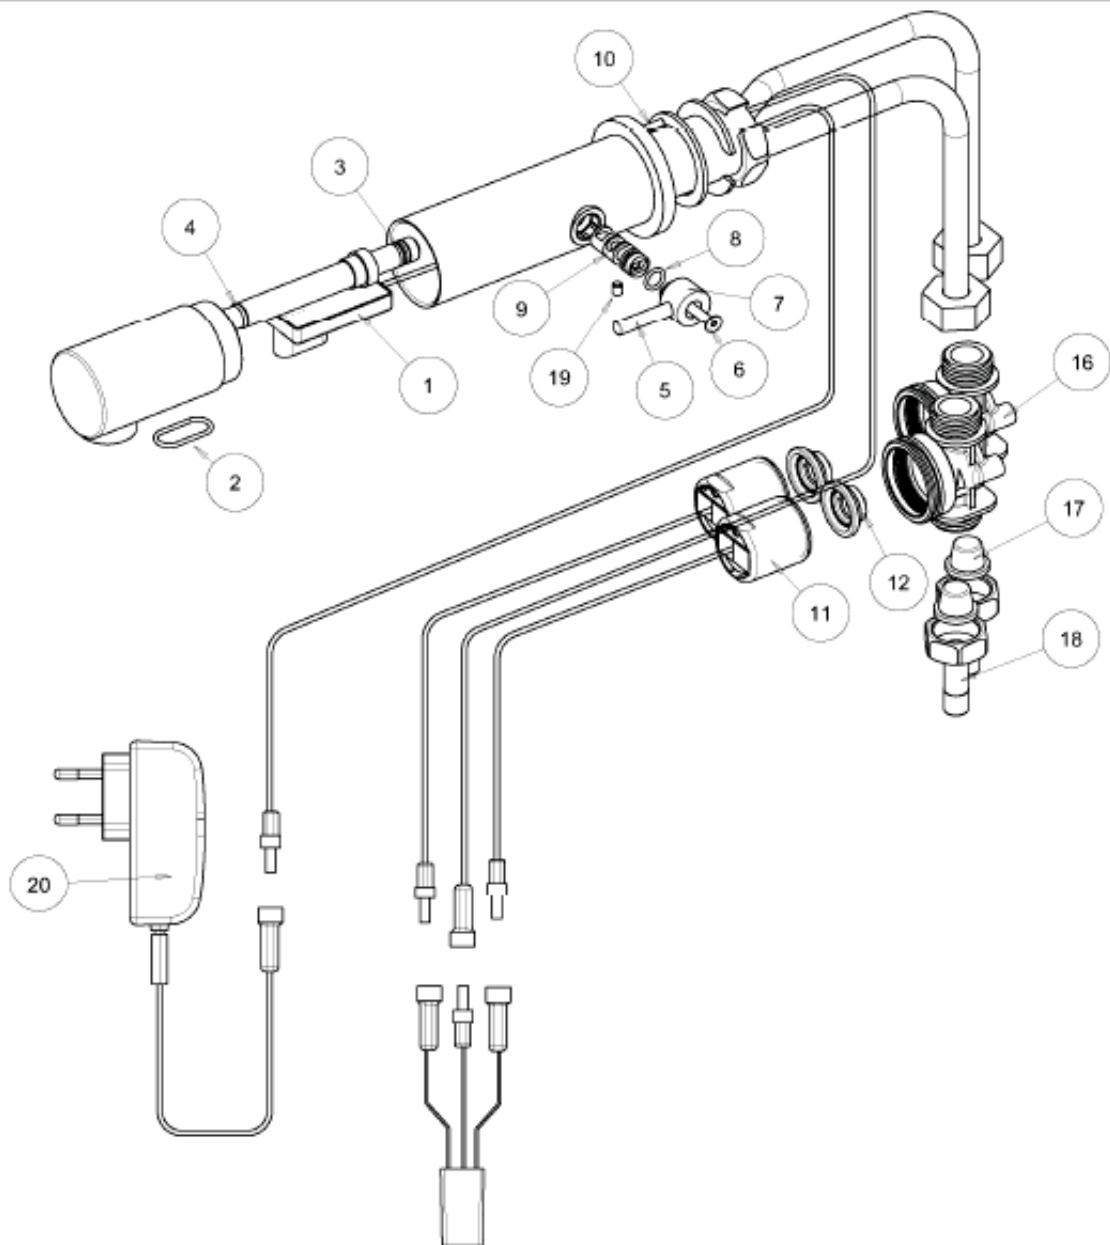

série: Tube

descrição: misturadora para lavatório c/ infrav. e transf.

sanindusa[®]

código: 5315381

revisão: 00

Os produtos apresentados seguem especificações técnicas internas da SANINDUSA.

As dimensões são meramente indicativas.

Reservamos o direito de fazer alterações técnicas que permitam melhorar a funcionalidade dos nossos produtos, sem aviso prévio.

The presented products follow technical specifications from SANINDUSA.

The dimensions of the pieces are merely a reference.

We reserve the right to introduce technical improvements in our products without previous advice.

Item	Cod.	Descrição	Description
1,2	5A31738311	Kit unidade eletrónica	Sensor Kit
11,12	5A31738211	Kit válvula solenoide	Solenoid Valve Kit
2,3,4,10,19	5A31538611	Conjunto o'rings e parafusos	Seals & Screws Kit
17	5A47735811	Filtro	Filter
12	5A40037411	Diafragma	Diaphragm
5,6,7,8,9	NA	Manípulo de mistura	Mixer Handle Kit
20	5A40038111	Transformador 9V	Switch plug-in Transformer 9V
16,17,18	NA	Alojamento válvula solenoide	Solenoid Housing Kit