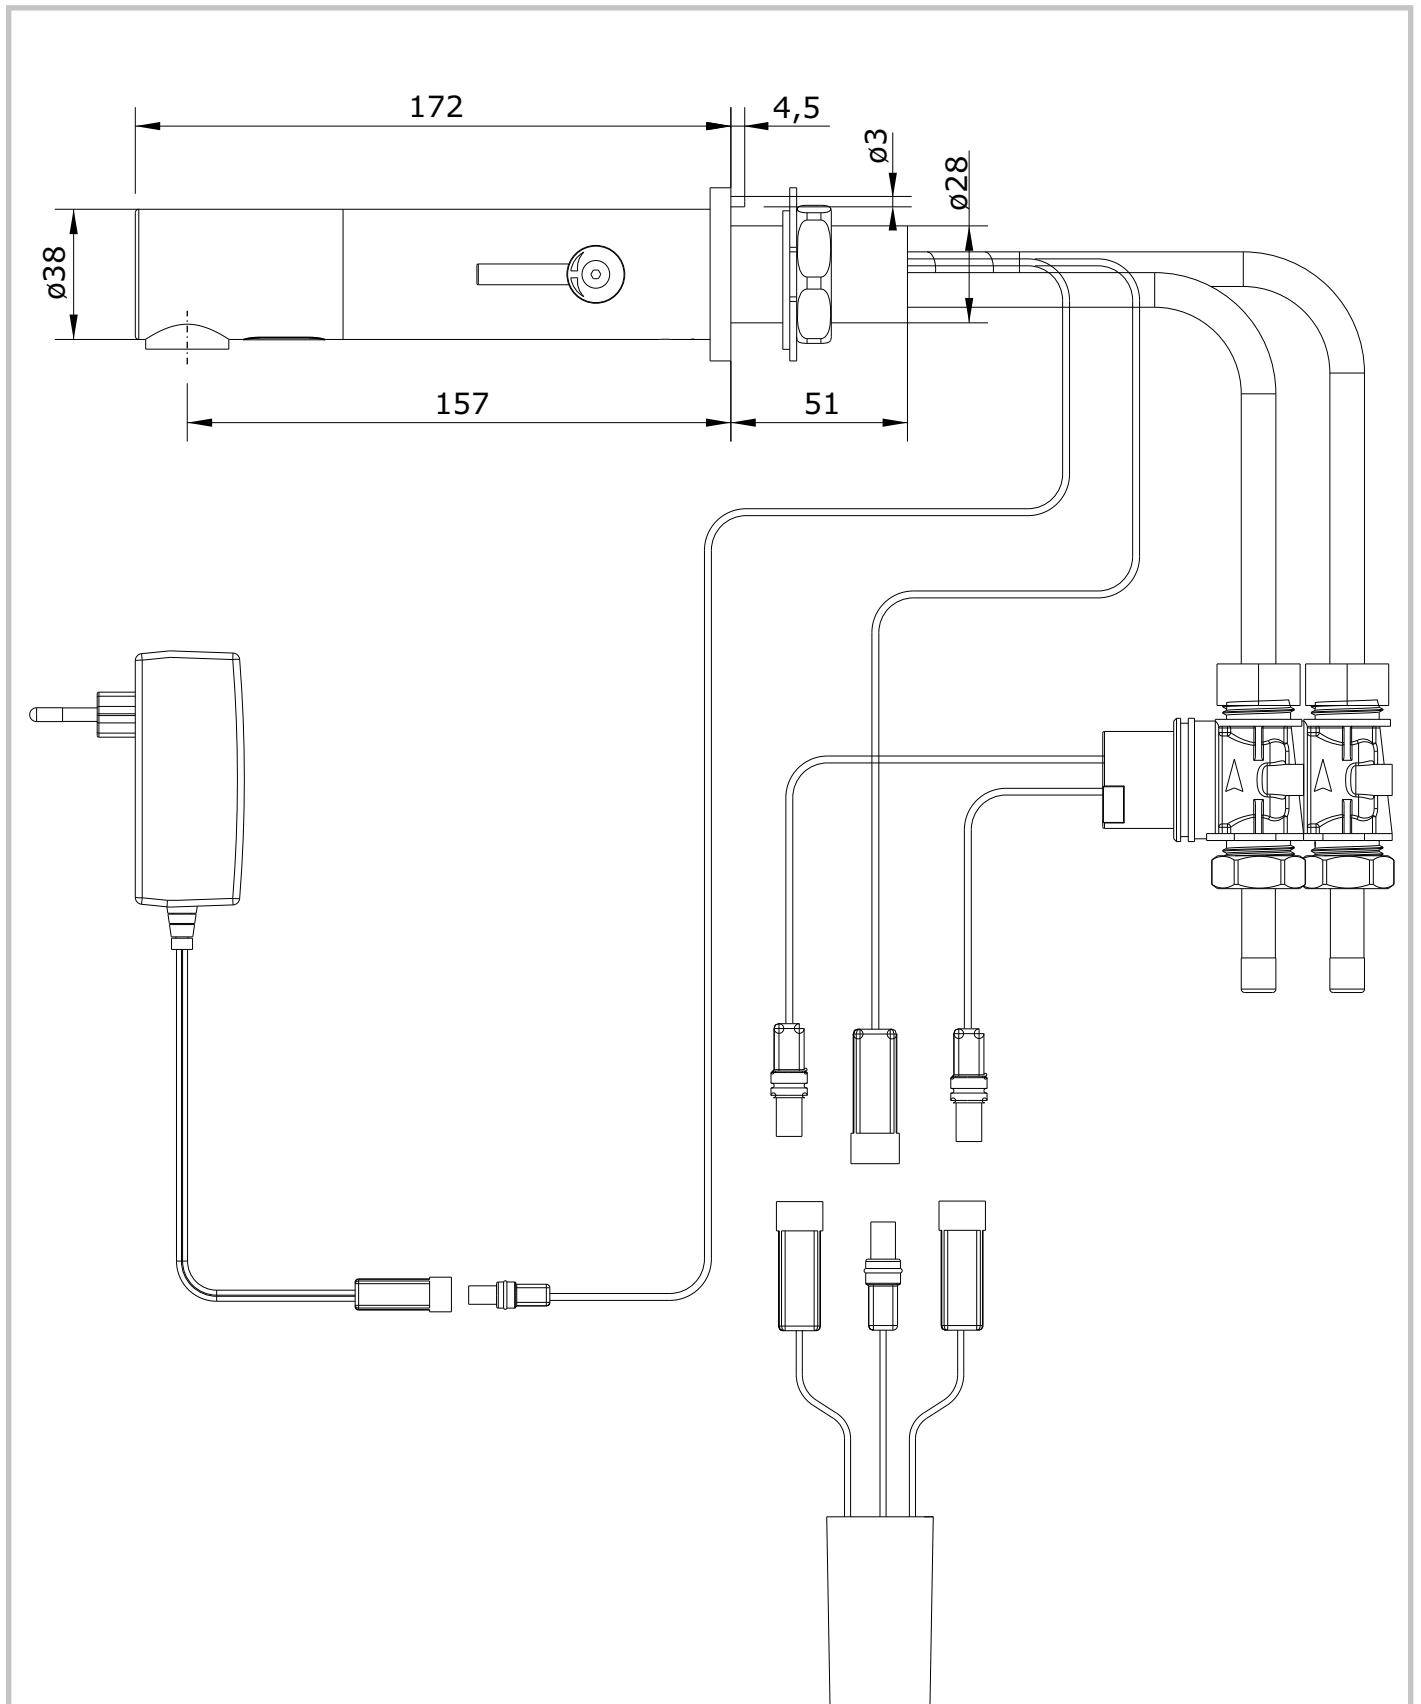

série: Tube

descrição: misturadora para lavatório c/ infrav. e transf.

sanindusa[®]

código: 5315381

revisão: 00

Os produtos apresentados seguem especificações técnicas internas da SANINDUSA.

As dimensões são meramente indicativas.

We reserve the right to introduce technical improvements in our products without previous advice.

Item	Cod.	Descrição	Description
1,2	5A31738311	Kit unidade eletrónica	Sensor Kit
11,12	5A31738211	Kit válvula solenoide	Solenoid Valve Kit
2,3,4,10,19	5A31538611	Conjunto o'rings e parafusos	Seals & Screws Kit
17	5A47735811	Filtro	Filter
12	5A40037411	Diafragma	Diaphragm
5,6,7,8,9	NA	Manípulo de mistura	Mixer Handle Kit
20	5A40038111	Transformador 9V	Switch plug-in Transformer 9V
16,17,18	NA	Alojamento válvula solenoide	Solenoid Housing Kit