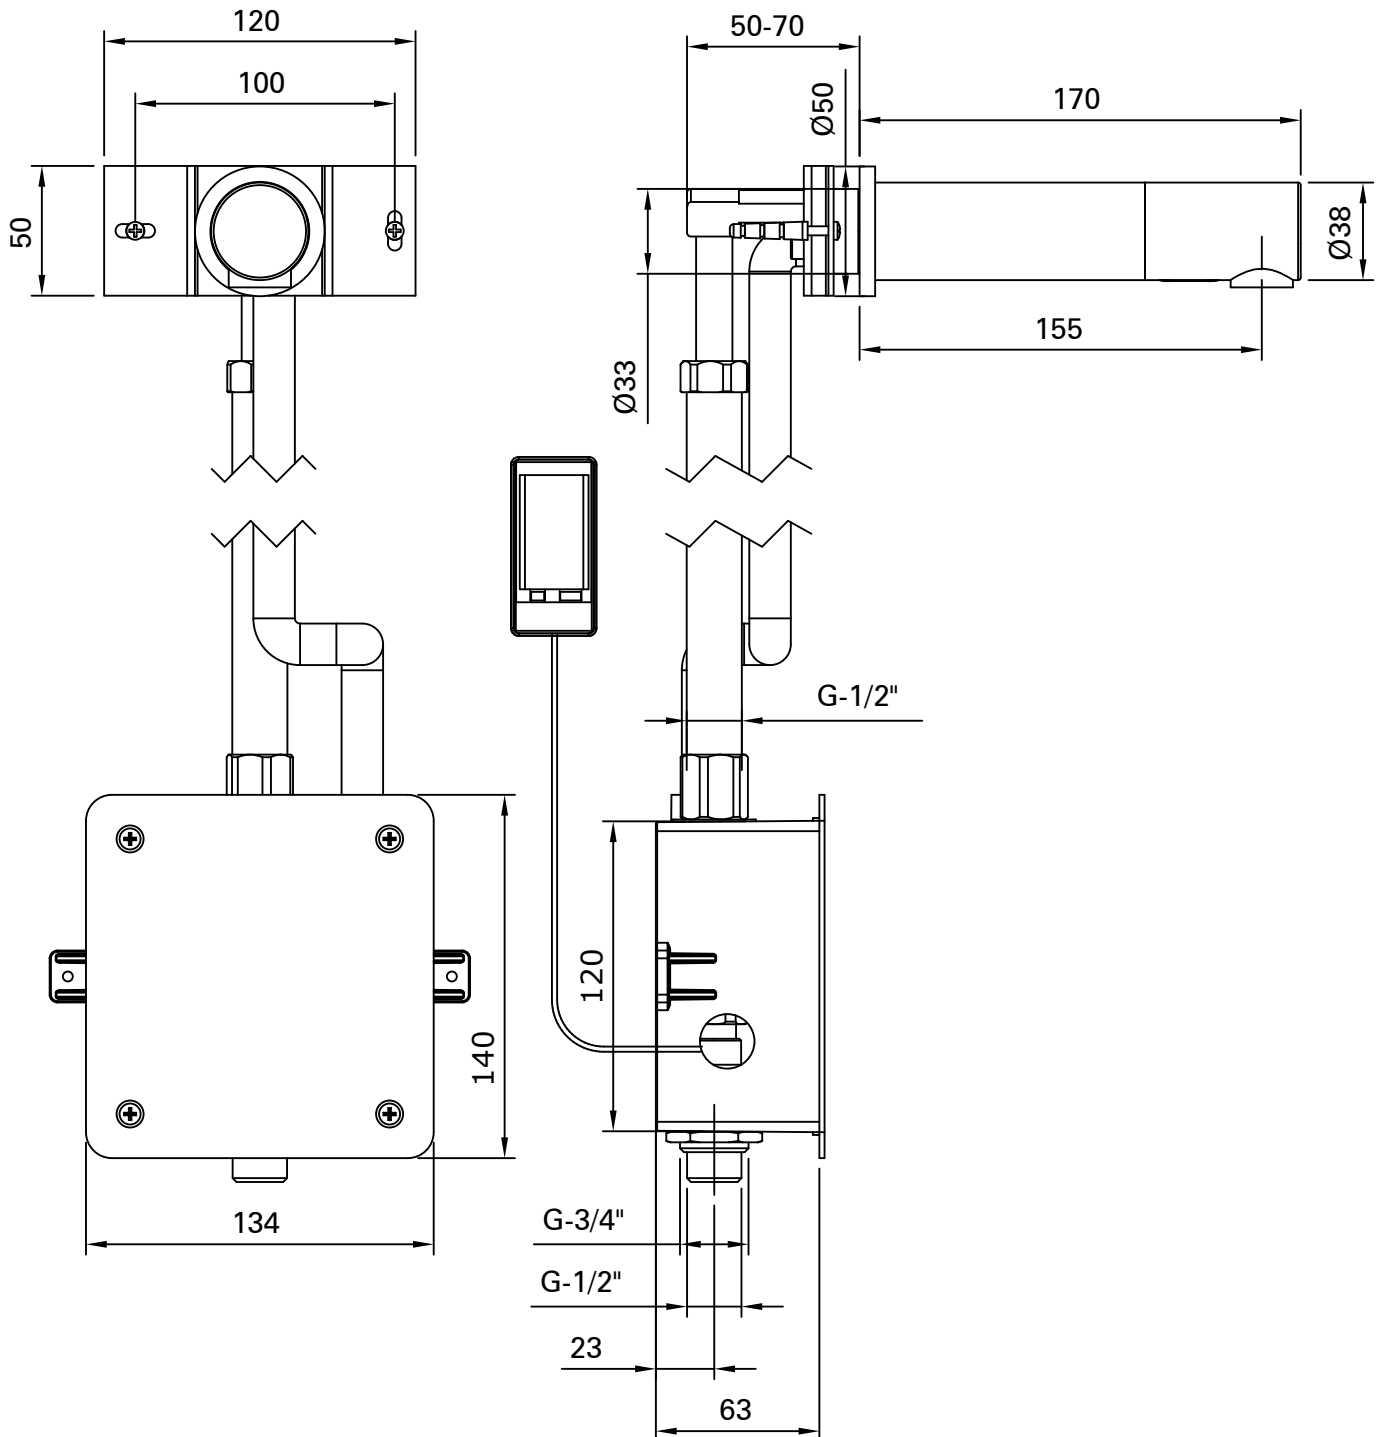

Tube
cod.: 5317371
ver.: 02

descrição: torneira eletr. de lavat. a pilhas c/ caixa
(p/ parede de alvenaria)
description: sensor basin tap with batteries and box
description: robinet électronique de lavabo à pile avec boîte

sanindusa®

Os produtos apresentados seguem especificações técnicas internas da SANINDUSA.
As dimensões são meramente indicativas.
Reservamos o direito de fazer alterações técnicas que permitam melhorar a funcionalidade dos nossos produtos, sem aviso prévio.

The presented products follow technical specifications from SANINDUSA.
The dimensions of the pieces are merely a reference.
We reserve the right to introduce technical improvements in our products without previous advice.

Les produits présentés suivent les spécifications techniques internes de SANINDUSA.
Les dimensions de ceux-ci sont données à titre indicatifs.
Nous nous réservons le droit de procéder aux modifications techniques qui permettraient d'améliorer les fonctionnalités de nos produits, sans préavis.