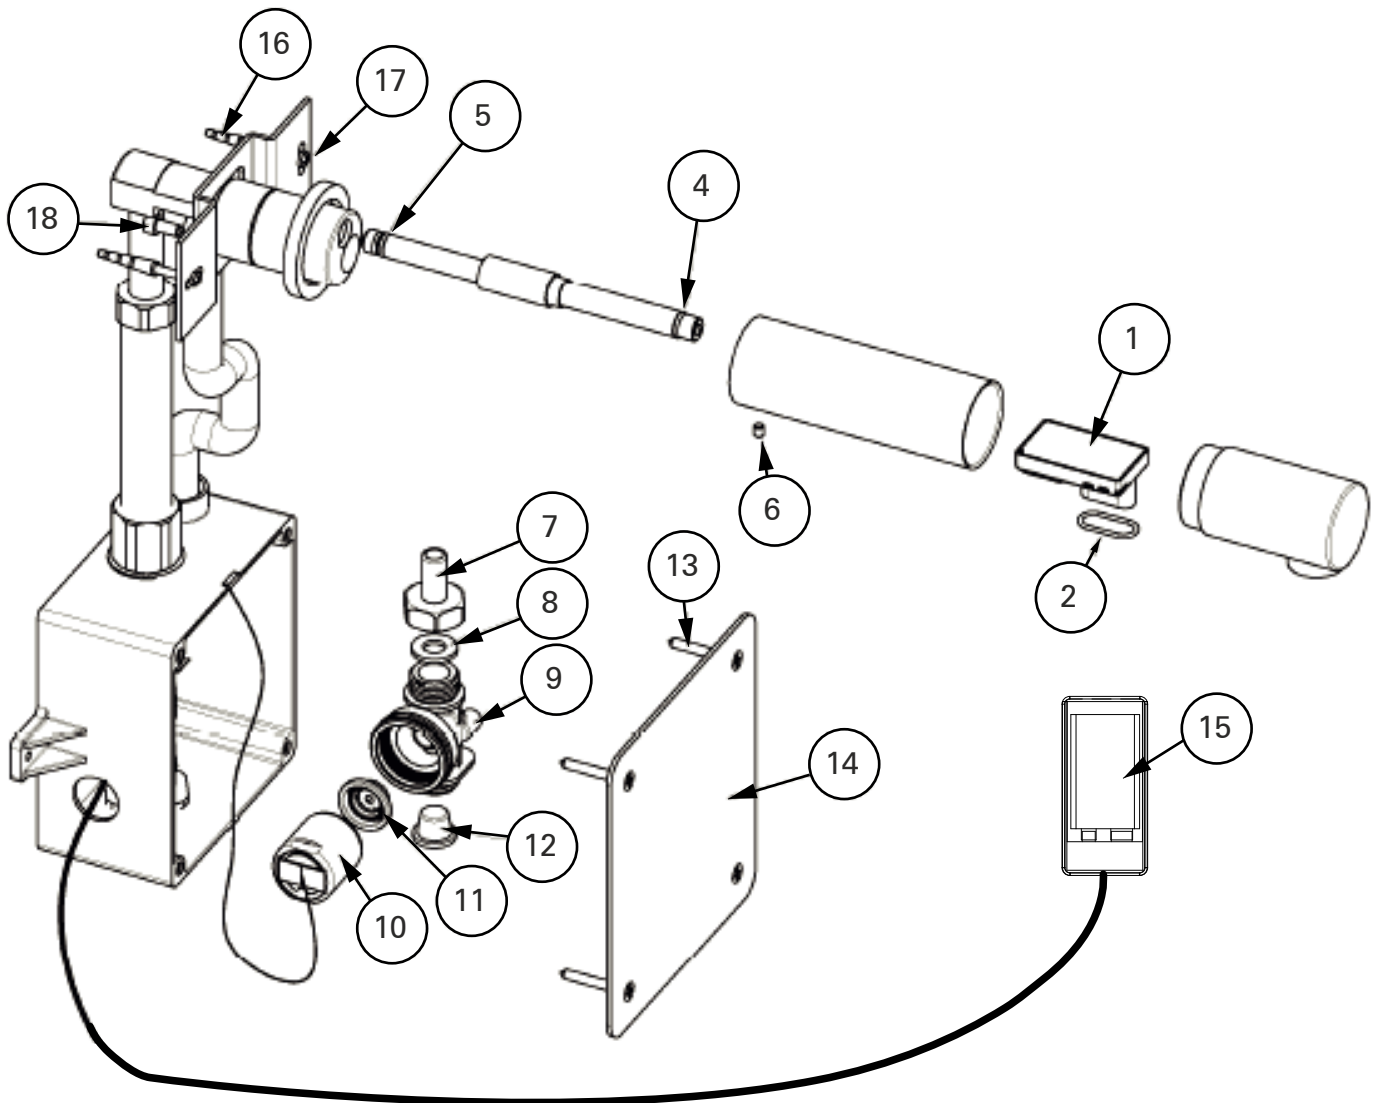

Tube
cod.: 5317371
ver.: 02

descrição: torneira eletr. de lavat. a pilhas c/ caixa
(p/ parede de alvenaria)
description: sensor basin tap with batteries and box
description: robinet électronique de lavabo à pile avec boîte

sanindusa®

Item	Cod.	Descrição	Description
1,2	5A31738111	Kit unidade eletrônica	Sensor Kit
11,12	5A31738211	Kit válvula solenoide	Solenoid Valve Kit
13,14	NA	Tampa de proteção	Panel Kit
7,8	NA	Bocal	Nipple Kit
2,4,5,6,13,16,17,18	5A31739611	Conjunto o'rings e parafusos	Seals & Screws Kit
10	5A47735811	Filtro	Filter
11	5A40037411	Diafragma	Diaphragm
9,10,11,12	NA	Kit válvula solenoide com alojament	Solenoid & Housing Kit
15	5A40637111	Caixa de pilhas	Battery box

Os produtos apresentados seguem especificações técnicas internas da SANINDUSA.
As dimensões são meramente indicativas.
Reservamos o direito de fazer alterações técnicas que permitam melhorar a funcionalidade dos nossos produtos, sem aviso prévio.

The presented products follow technical specifications from SANINDUSA.
The dimensions of the pieces are merely a reference.
We reserve the right to introduce technical improvements in our products without previous advice.

Les produits présentés suivent les spécifications techniques internes de SANINDUSA.
Les dimensions de ceux-ci sont données à titre indicatifs.
Nous nous réservons le droit de procéder aux modifications techniques qui permettraient d'améliorer les fonctionnalités de nos produits, sans préavis.