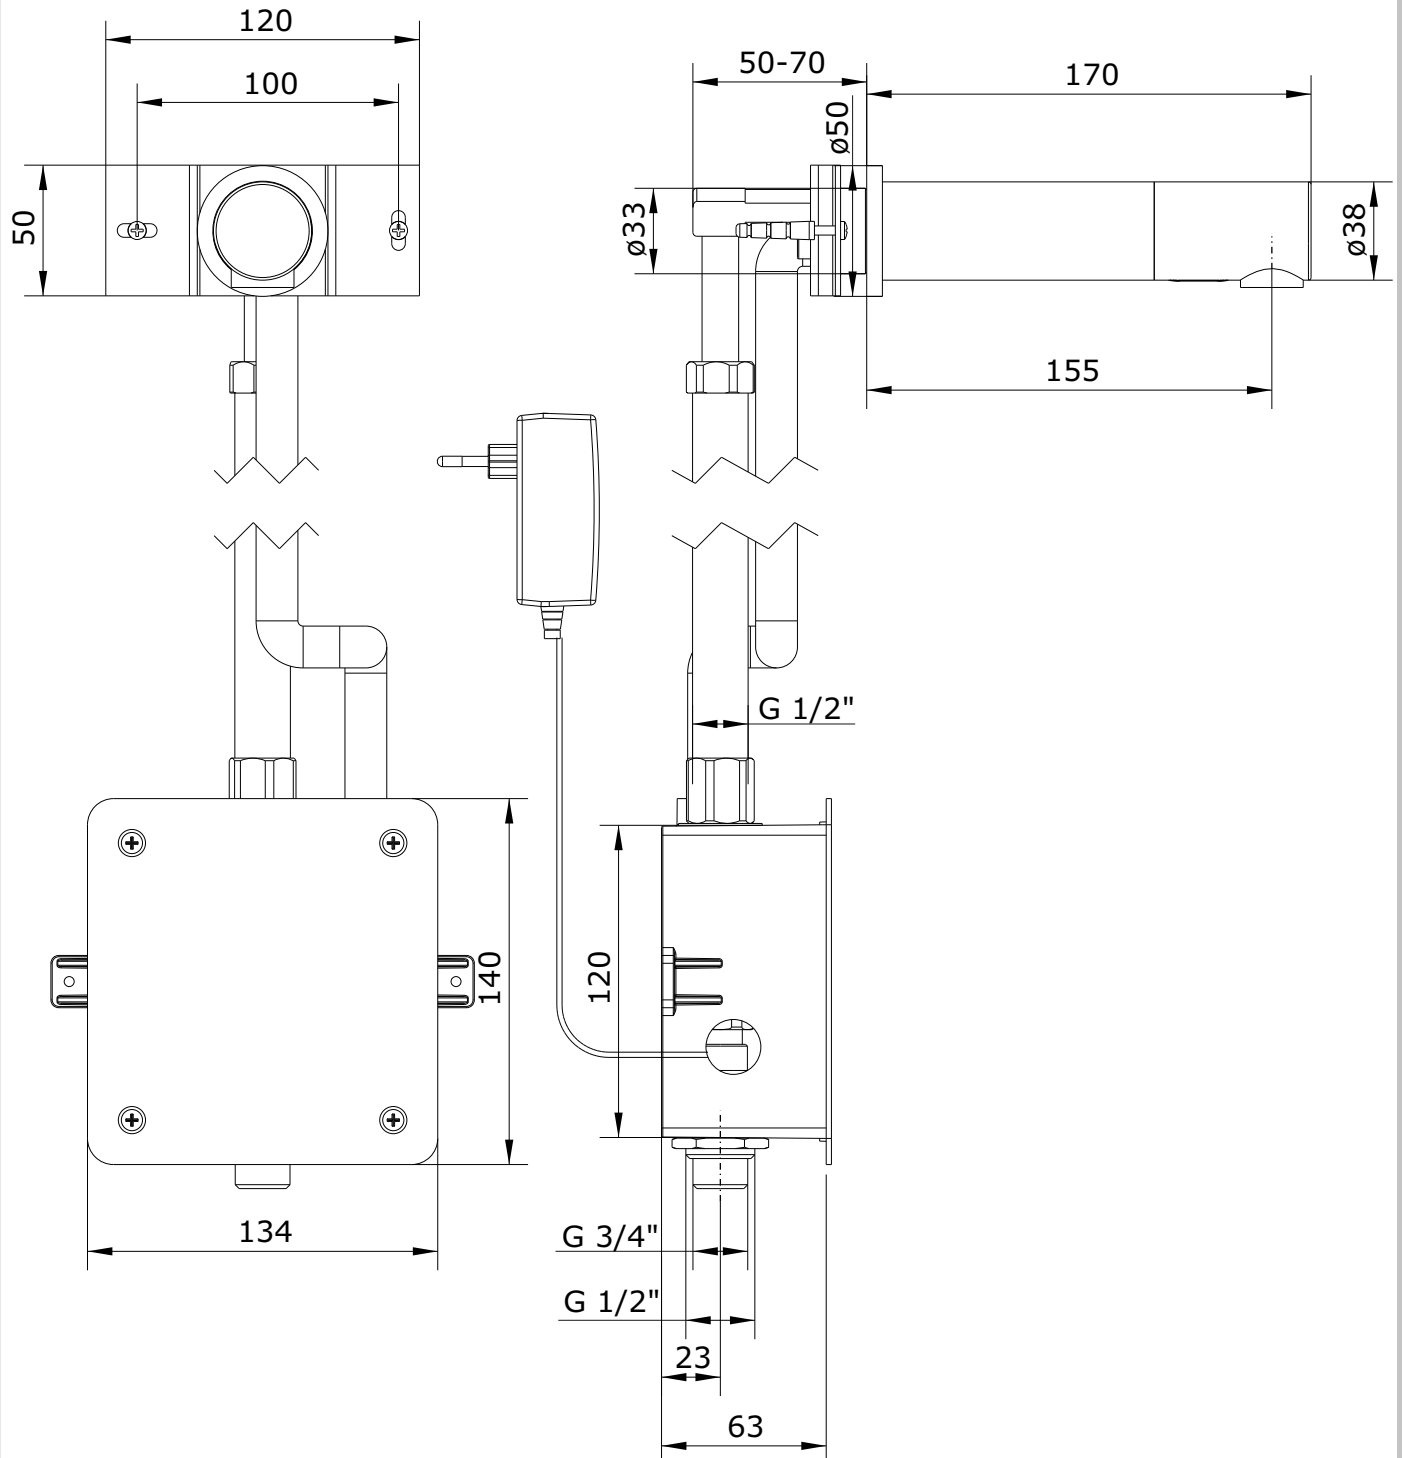

série: Tube
código: 5317391

Descrição: Torneira de lavatório à parede c/ sensor
infravermelho c/ caixa
revisão: 01

sanindusa®

Os produtos apresentados seguem especificações técnicas internas da SANINDUSA.

As dimensões são meramente indicativas.

Reservamos o direito de fazer alterações técnicas que permitam melhorar a funcionalidade dos nossos produtos, sem aviso prévio.

The presented products follow technical specifications from SANINDUSA.

The dimensions of the pieces are merely a reference.

We reserve the right to introduce technical improvements in our products without previous advice.

Item	Cod.	Descrição	Description
1,2	5A31738111	Kit unidade eletrônica	Sensor Kit
11,12	5A31738211	Kit válvula solenoide	Solenoid Valve Kit
13,14	NA	Tampa de proteção	Panel Kit
7,8	NA	Bocal	Nipple Kit
2,4,5,6,13,16,17,18	5A31739611	Conjunto o'rings e parafusos	Seals & Screws Kit
10	5A47735811	Filtro	Filter
11	5A40037411	Diafragma	Diaphragm
9,10,11,12	NA	Kit válvula solenoide com alojamento	Solenoid & Housing Kit
15	5A40038111	Transformador 9V	Switch plug-in Transformer 9V