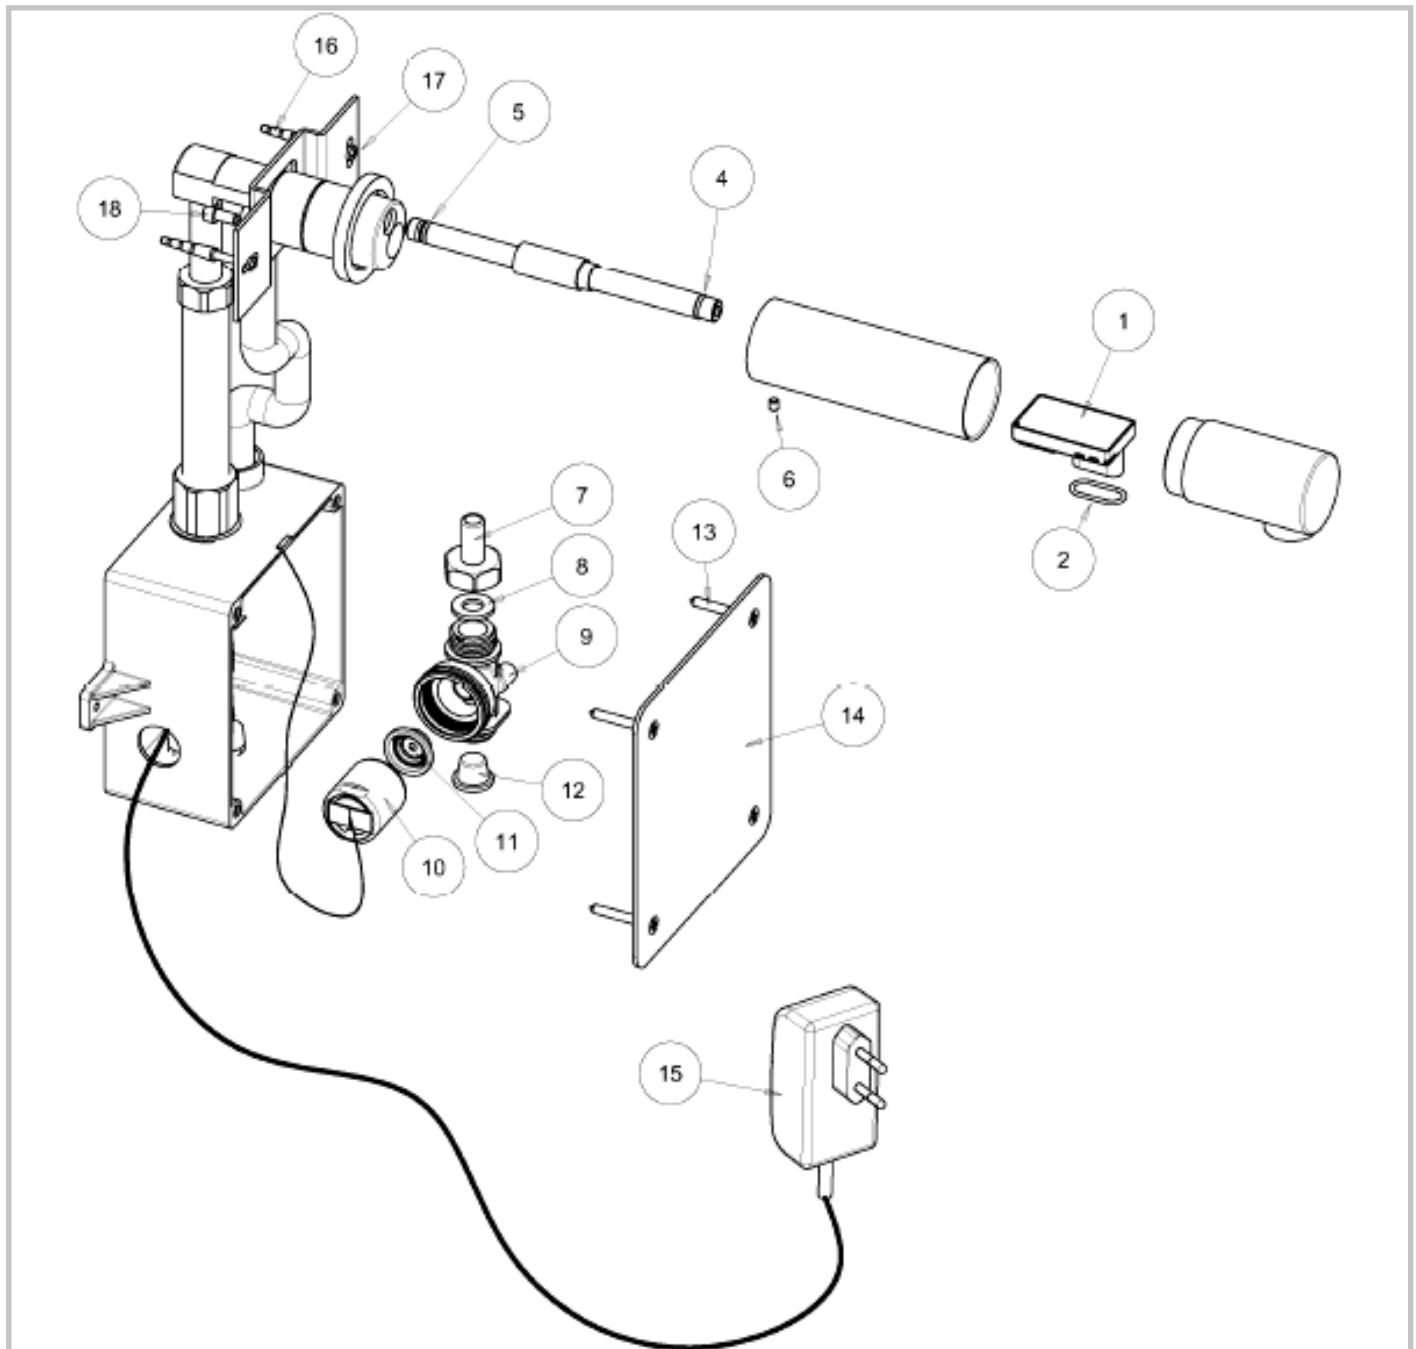

série: Tube
código: 5317391

Descrição: Torneira de lavatório à parede c/ sensor
infravermelho c/ caixa
revisão: 01

sanindusa®

Os produtos apresentados seguem especificações técnicas internas da SANINDUSA.

As dimensões são meramente indicativas.

Reservamos o direito de fazer alterações técnicas que permitam melhorar a funcionalidade dos nossos produtos, sem aviso prévio.

The presented products follow technical specifications from SANINDUSA.

The dimensions of the pieces are merely a reference.

We reserve the right to introduce technical improvements in our products without previous advice.

Item	Cod.	Descrição	Description
1,2	5A31738111	Kit unidade eletrônica	Sensor Kit
11,12	5A31738211	Kit válvula solenoide	Solenoid Valve Kit
13,14	NA	Tampa de proteção	Panel Kit
7,8	NA	Bocal	Nipple Kit
2,4,5,6,13,16,17,18	5A31739611	Conjunto o'rings e parafusos	Seals & Screws Kit
10	5A47735811	Filtro	Filter
11	5A40037411	Diafragma	Diaphragm
9,10,11,12	NA	Kit válvula solenoide com alojamento	Solenoid & Housing Kit
15	5A40038111	Transformador 9V	Switch plug-in Transformer 9V