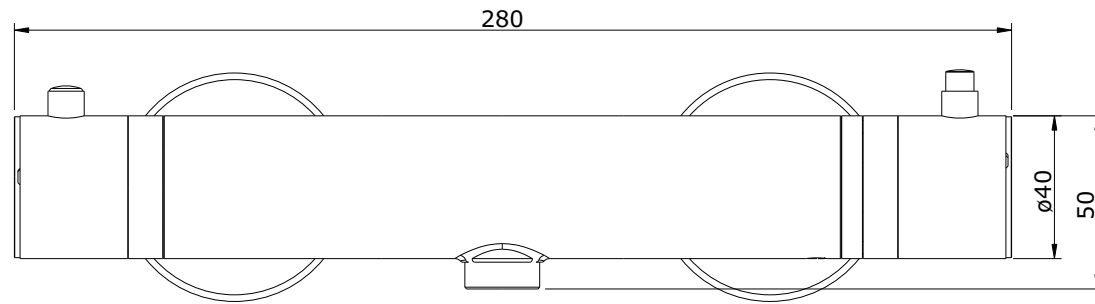

série: Torus

descrição: misturadora de base termostática

sanindusa®

código: 5374701

revisão: 02

Os produtos apresentados seguem especificações técnicas internas da SANINDUSA.

As dimensões são meramente indicativas.

We reserve the right to introduce technical improvements in our products without previous advice.

10	Conj. Espelho+Excêntrico
9	Sede c/ Ant-Retorno p/ Termostática
8	Porca CH30 3/4 H15
7	Tampa de Manípulo p/ Castelo
6	Parafuso
5	Manípulo p/ Castelo
4	Castelo Cerâmico c/ O'Ring 18x2 Lifetime
3	Perno Inox A2 Din 914 M6x6
2	Cartucho Termostático
1	Corpo Misturadora Base Termostática

Os produtos apresentados seguem especificações técnicas internas da SANINDUSA.

As dimensões são meramente indicativas.

Reservamos o direito de fazer alterações técnicas que permitam melhorar a funcionalidade dos nossos produtos, sem aviso prévio.