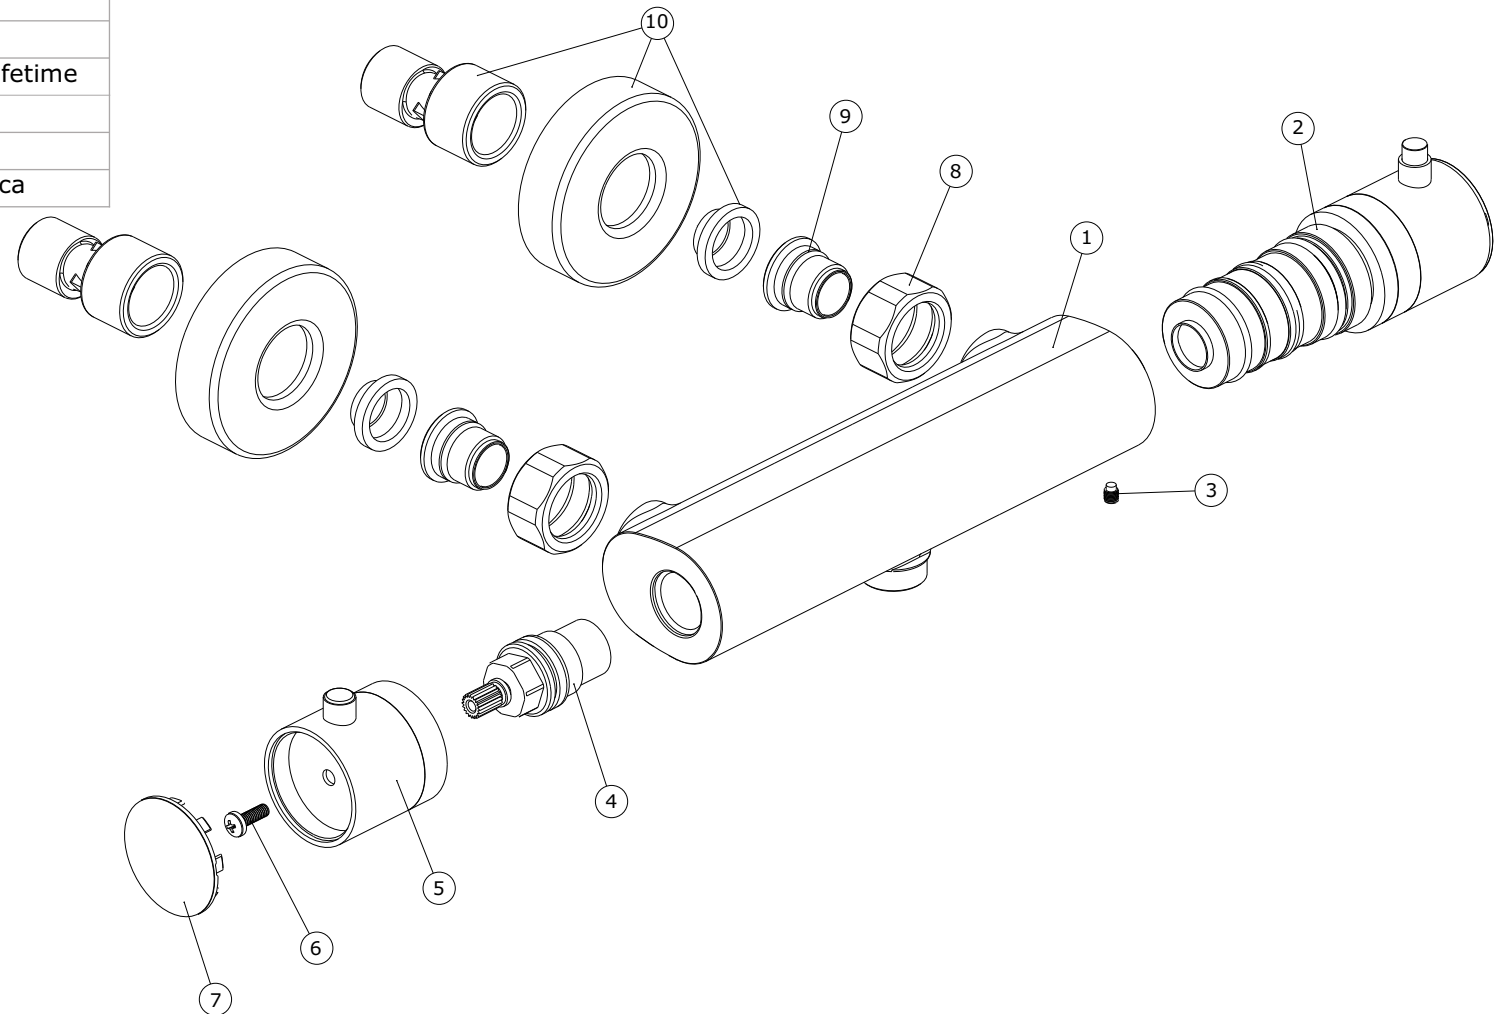

série: Torus

descrição: misturadora de base termostática

sanindusa®

código: 5374701

revisão: 02

Os produtos apresentados seguem especificações técnicas internas da SANINDUSA.

As dimensões são meramente indicativas.

Reservamos o direito de fazer alterações técnicas que permitam melhorar a funcionalidade dos nossos produtos, sem aviso prévio.

The presented products follow technical specifications from SANINDUSA.

The dimensions of the pieces are merely a reference.

We reserve the right to introduce technical improvements in our products without previous advice.

10	Conj. Espelho+Excêntrico
9	Sede c/ Ant-Retorno p/ Termostática
8	Porca CH30 3/4 H15
7	Tampa de Manípulo p/ Castelo
6	Parafuso
5	Manípulo p/ Castelo
4	Castelo Cerâmico c/ O'Ring 18x2 Lifetime
3	Perno Inox A2 Din 914 M6x6
2	Cartucho Termostático
1	Corpo Misturadora Base Termostática