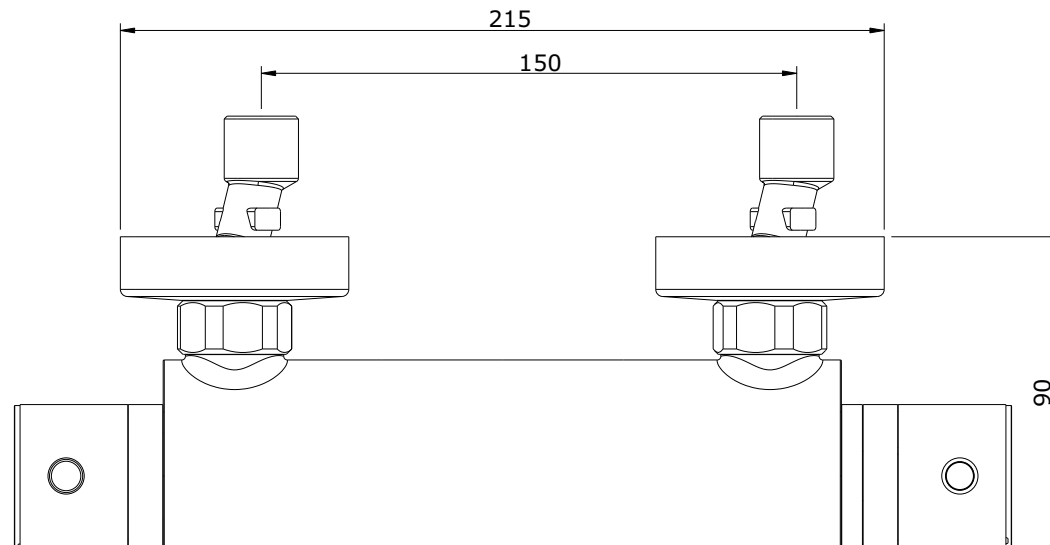

série: Torus

descrição: misturadora de base termostática

sanindusa®

código: 5374701

revisão: 02

Os produtos apresentados seguem especificações técnicas internas da SANINDUSA.

As dimensões são meramente indicativas.

We reserve the right to introduce technical improvements in our products without previous advice.

10	Conj. Espelho+Excêntrico
9	Sede c/ Ant-Retorno p/ Termostática
8	Porca CH30 3/4 H15
7	Tampa de Manípulo p/ Castelo
6	Parafuso
5	Manípulo p/ Castelo
4	Castelo Cerâmico c/ O'Ring 18x2 Lifetime
3	Perno Inox A2 Din 914 M6x6
2	Cartucho Termostático
1	Corpo Misturadora Base Termostática