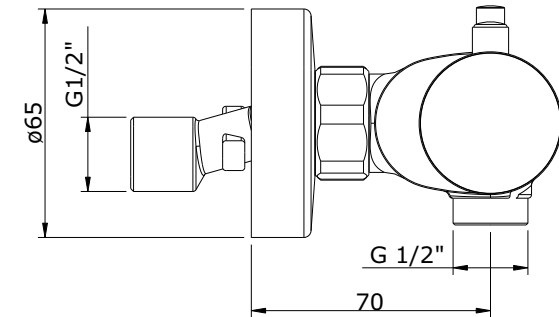

série: Torus

descrição: misturadora de base termostática

sanindusa®

código: 5374701

revisão: 02

Os produtos apresentados seguem especificações técnicas internas da SANINDUSA.

As dimensões são meramente indicativas.

We reserve the right to introduce technical improvements in our products without previous advice.

10	Conj. Espelho+Excêntrico
9	Sede c/ Ant-Retorno p/ Termostática
8	Porca CH30 3/4 H15
7	Tampa de Manípulo p/ Castelo
6	Parafuso
5	Manípulo p/ Castelo
4	Castelo Cerâmico c/ O'Ring 18x2 Lifetime
3	Perno Inox A2 Din 914 M6x6
2	Cartucho Termostático
1	Corpo Misturadora Base Termostática

Os produtos apresentados seguem especificações técnicas internas da SANINDUSA.

As dimensões são meramente indicativas.

Reservamos o direito de fazer alterações técnicas que permitam melhorar a funcionalidade dos nossos produtos, sem aviso prévio.