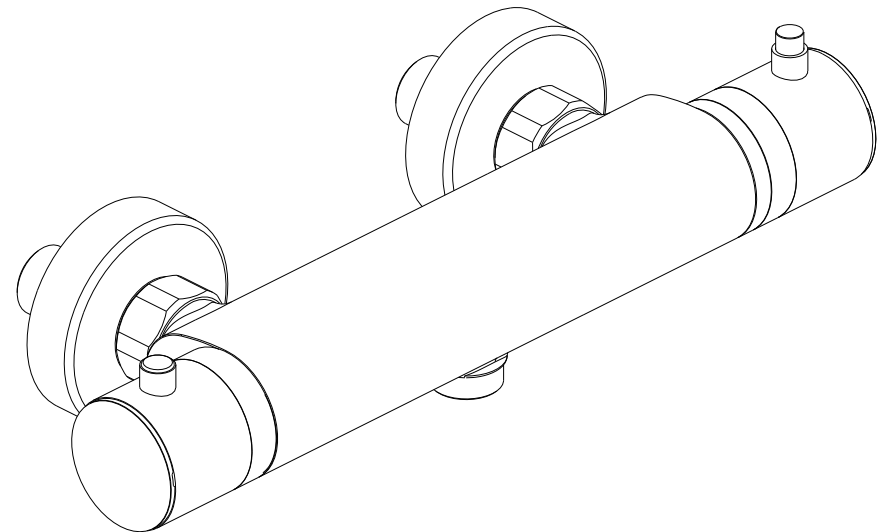

série: Torus

descrição: misturadora de base termostática

sanindusa®

código: 5374701

revisão: 02

Os produtos apresentados seguem especificações técnicas internas da SANINDUSA.

As dimensões são meramente indicativas.

We reserve the right to introduce technical improvements in our products without previous advice.

10	Conj. Espelho+Excêntrico
9	Sede c/ Ant-Retorno p/ Termostática
8	Porca CH30 3/4 H15
7	Tampa de Manípulo p/ Castelo
6	Parafuso
5	Manípulo p/ Castelo
4	Castelo Cerâmico c/ O'Ring 18x2 Lifetime
3	Perno Inox A2 Din 914 M6x6
2	Cartucho Termostático
1	Corpo Misturadora Base Termostática