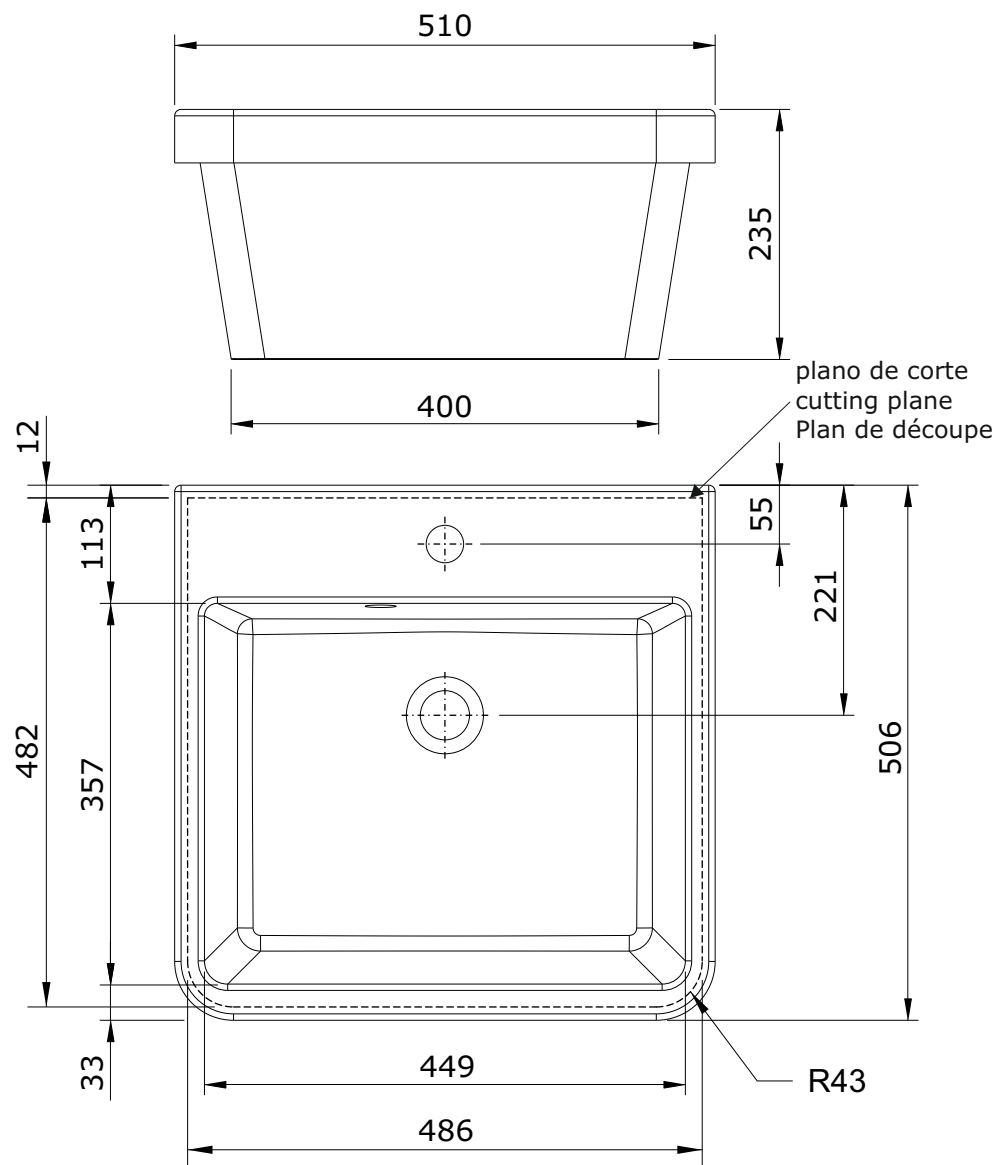

Utility
cod.: 7410
ver.: 02

descrição: lava-louça 51x51
description: 51x51 kitchen sink
description: évier 51x51

sanindusa®

Os produtos apresentados seguem especificações técnicas internas da SANINDUSA.
As medidas apresentadas estão sujeitas às tolerâncias e variações naturais da cerâmica pelo que serão sempre orientativas.
Reservamos o direito de fazer alterações técnicas que permitam melhorar a funcionalidade dos nossos produtos, sem aviso prévio.

The presented products follow technical specifications from SANINDUSA.
The dimensions of the pieces are subject to natural ceramic tolerances and variations and will be always orientative.
We reserve the right to introduce technical improvements in our products without previous advice.