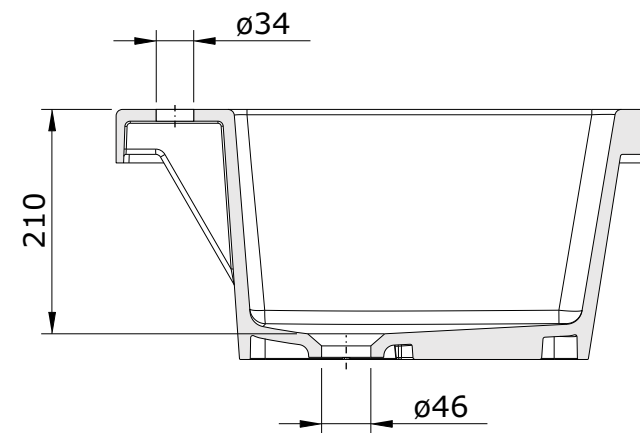

Utility
cod.: 7410
ver.: 02

descrição: lava-louça 51x51
description: 51x51 kitchen sink
description: évier 51x51

sanindusa®

Os produtos apresentados seguem especificações técnicas internas da SANINDUSA.
As medidas apresentadas estão sujeitas às tolerâncias e variações naturais da cerâmica pelo que serão sempre orientativas.
Reservamos o direito de fazer alterações técnicas que permitam melhorar a funcionalidade dos nossos produtos, sem aviso prévio.

The presented products follow technical specifications from SANINDUSA.
The dimensions of the pieces are subject to natural ceramic tolerances and variations and will be always orientative.
We reserve the right to introduce technical improvements in our products without previous advice.

Les produits présentés suivent les spécifications techniques internes de Sanindusa.
Les dimensions de ceux-ci sont données à titre indicatifs.
Nous nous réservons le droit de procéder aux modifications techniques qui permettraient d'améliorer les fonctionnalités de nos produits, sans préavis.