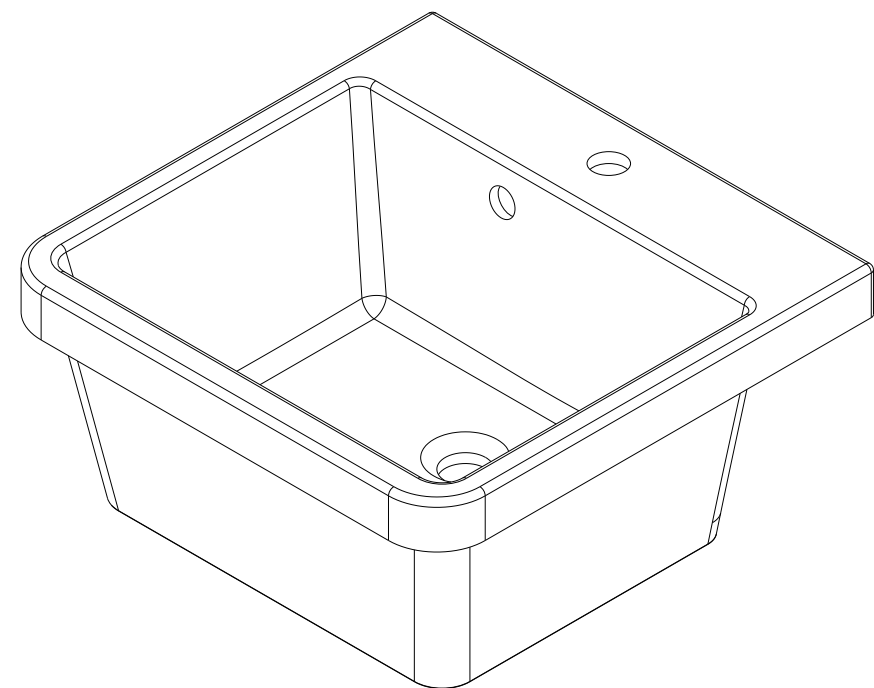

Utility
cod.: 7410
ver.: 02

descrição: lava-louça 51x51
description: 51x51 kitchen sink
description: évier 51x51

sanindusa®

Os produtos apresentados seguem especificações técnicas internas da SANINDUSA.
As medidas apresentadas estão sujeitas às tolerâncias e variações naturais da cerâmica pelo que serão sempre orientativas.
Reservamos o direito de fazer alterações técnicas que permitam melhorar a funcionalidade dos nossos produtos, sem aviso prévio.

The presented products follow technical specifications from SANINDUSA.
The dimensions of the pieces are subject to natural ceramic tolerances and variations and will be always orientative.
We reserve the right to introduce technical improvements in our products without previous advice.