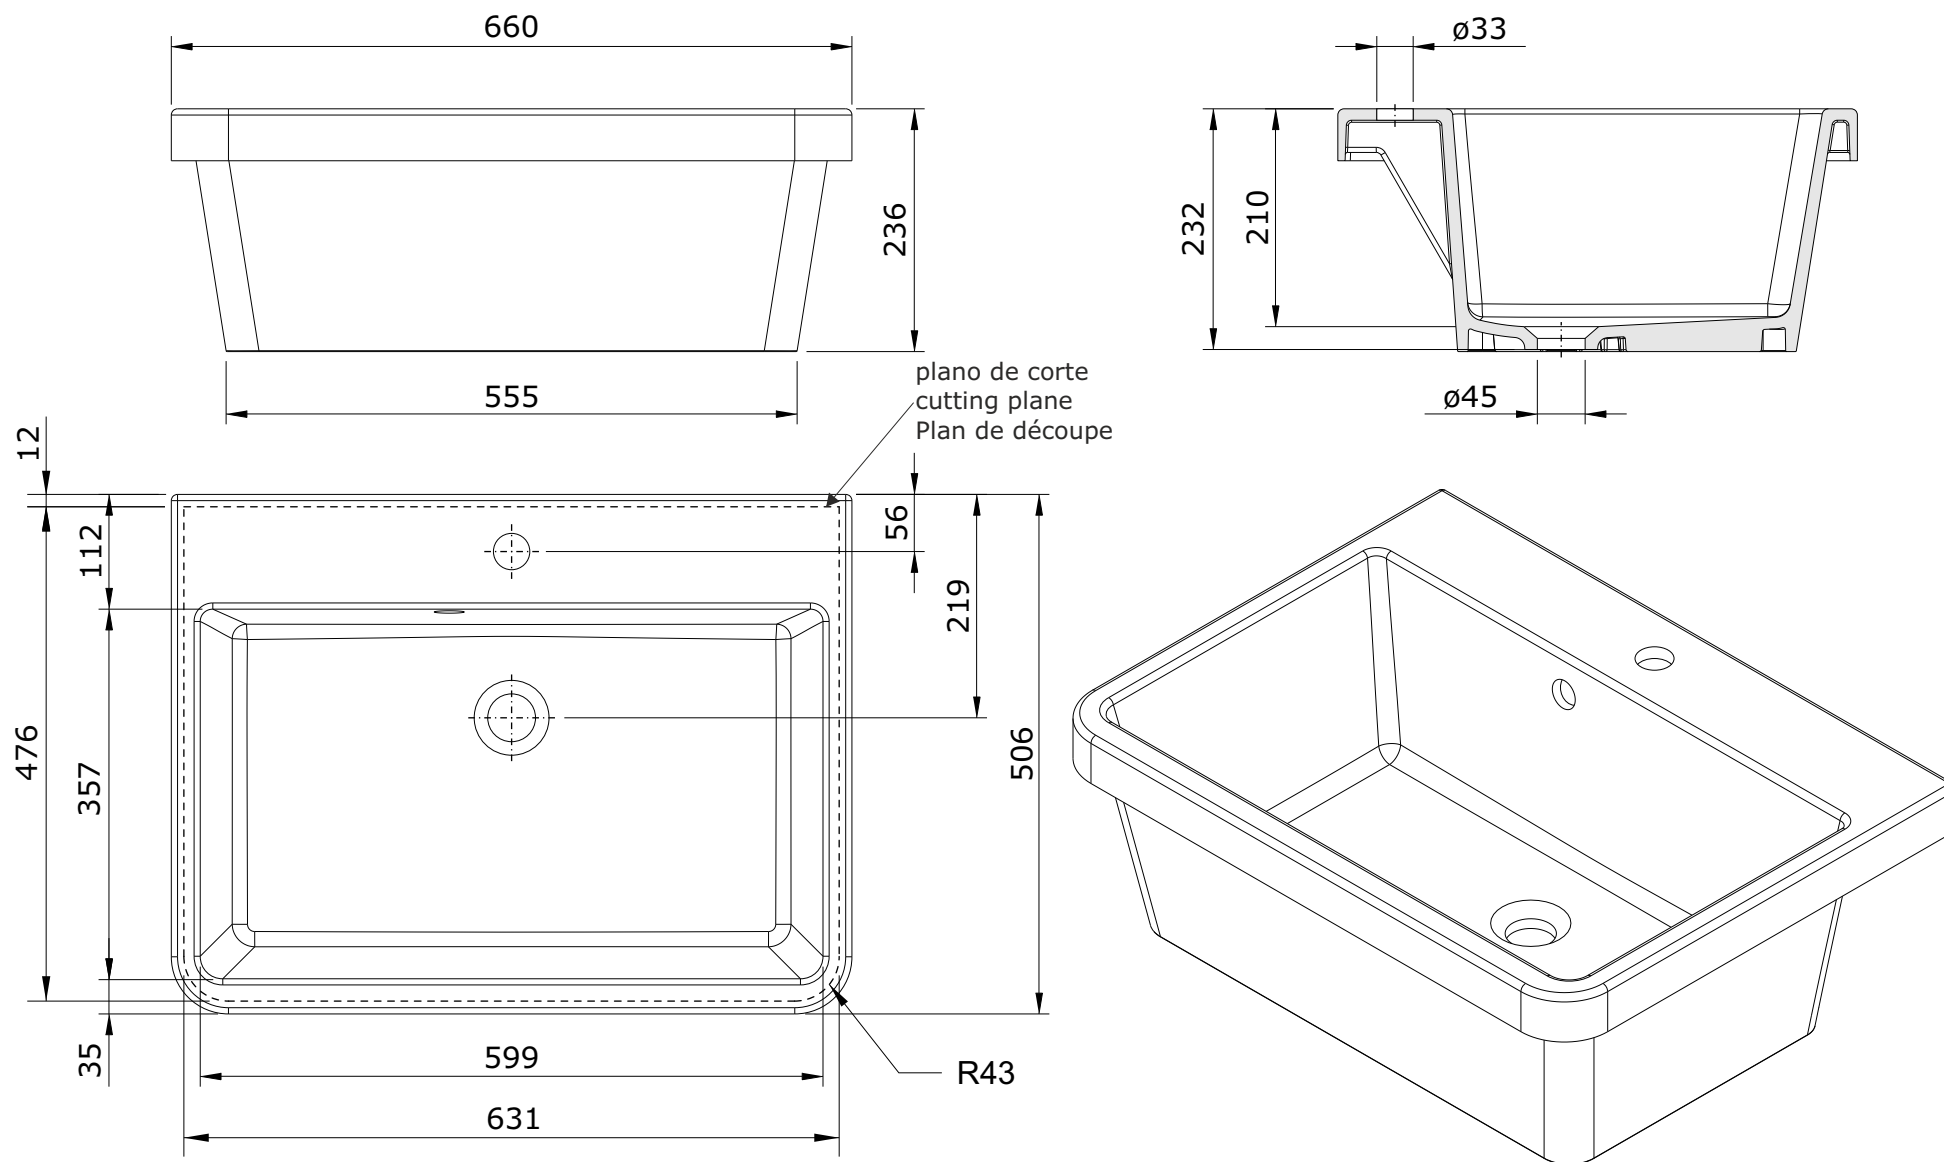

Utility  
cod.: 7411  
ver.: 03

descrição: lava-louça 66x51  
description: 66x51 kitchen sink  
description: évier 66x51

sanindusa®

Os produtos apresentados seguem especificações técnicas internas da SANINDUSA.  
As medidas apresentadas estão sujeitas às tolerâncias e variações naturais da cerâmica pelo que serão sempre orientativas.  
Reservamos o direito de fazer alterações técnicas que permitam melhorar a funcionalidade dos nossos produtos, sem aviso prévio.

The presented products follow technical specifications from SANINDUSA.  
The dimensions of the pieces are subject to natural ceramic tolerances and variations and will be always orientative.  
We reserve the right to introduce technical improvements in our products without previous advice.

Les produits présentés suivent les spécifications techniques internes de Sanindusa.  
Les dimensions de ceux-ci sont données à titre indicatifs.  
Nous nous réservons le droit de procéder aux modifications techniques qui permettraient d'améliorer les fonctionnalités de nos produits, sans préavis.