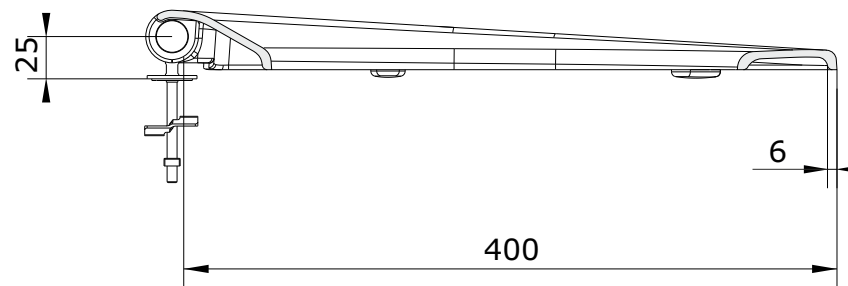

Urb.y  
cod.: 24011  
ver.: 02

descrição: tampo de sanita com clipoff  
description: clipoff toilet seat  
description: abattant pour cuvette clipoff

sanindusa®

Os produtos apresentados seguem especificações técnicas internas da SANINDUSA.  
As dimensões são meramente indicativas.  
Reservamos o direito de fazer alterações técnicas que permitam melhorar a funcionalidade dos nossos produtos, sem aviso prévio.

Urb.y  
cod.: 24011  
ver.: 02

descrição: tampo de sanita com clipoff  
description: clipoff toilet seat  
description: abattant pour cuvette clipoff

sanindusa®

Os produtos apresentados seguem especificações técnicas internas da SANINDUSA.  
As dimensões são meramente indicativas.