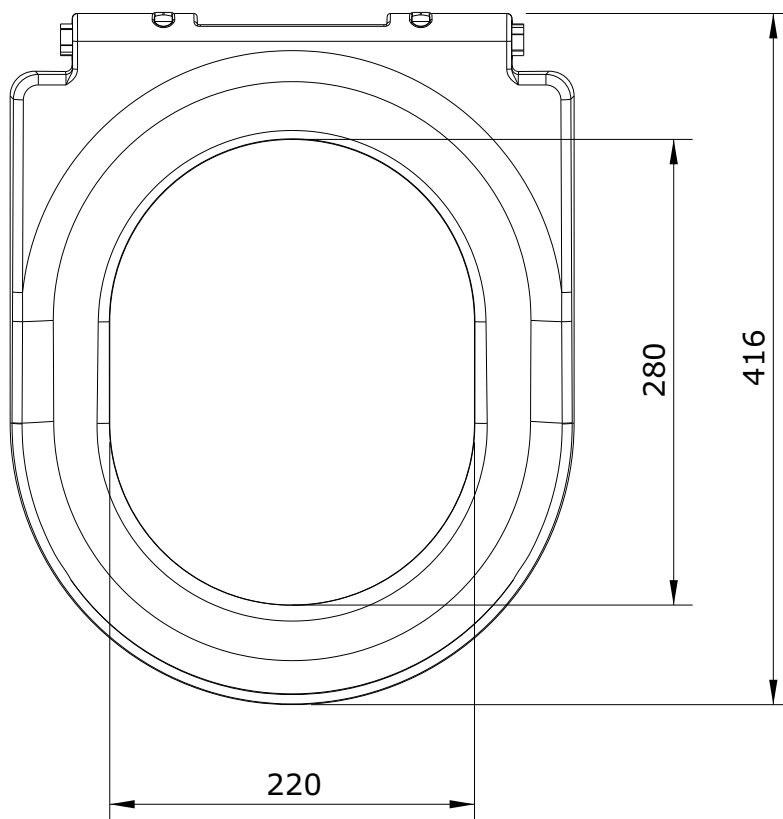

Urb.y  
cod.: 24011  
ver.: 02

descrição: tampo de sanita com clipoff  
description: clipoff toilet seat  
description: abattant pour cuvette clipoff

sanindusa®

Os produtos apresentados seguem especificações técnicas internas da SANINDUSA.  
As dimensões são meramente indicativas.  
Reservamos o direito de fazer alterações técnicas que permitam melhorar a funcionalidade dos nossos produtos, sem aviso prévio.

Urb.y  
cod.: 24011  
ver.: 02

descrição: tampo de sanita com clipoff  
description: clipoff toilet seat  
description: abattant pour cuvette clipoff

sanindusa®

Os produtos apresentados seguem especificações técnicas internas da SANINDUSA.  
As dimensões são meramente indicativas.