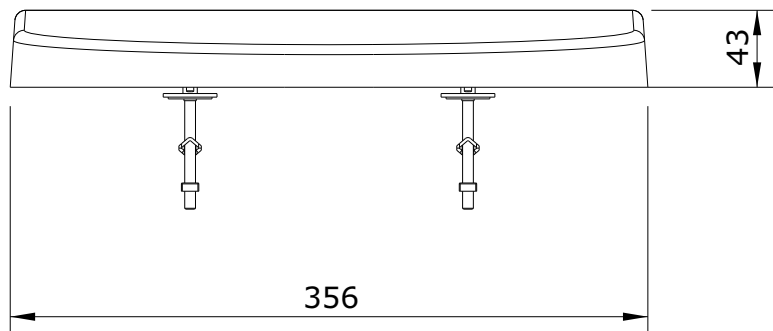

Urb.y  
cod.: 24011  
ver.: 02

descrição: tampo de sanita com clipoff  
description: clipoff toilet seat  
description: abattant pour cuvette clipoff

sanindusa®

Os produtos apresentados seguem especificações técnicas internas da SANINDUSA.  
As dimensões são meramente indicativas.  
Reservamos o direito de fazer alterações técnicas que permitam melhorar a funcionalidade dos nossos produtos, sem aviso prévio.

Urb.y  
cod.: 24011  
ver.: 02

descrição: tampo de sanita com clipoff  
description: clipoff toilet seat  
description: abattant pour cuvette clipoff

sanindusa®

Os produtos apresentados seguem especificações técnicas internas da SANINDUSA.  
As dimensões são meramente indicativas.