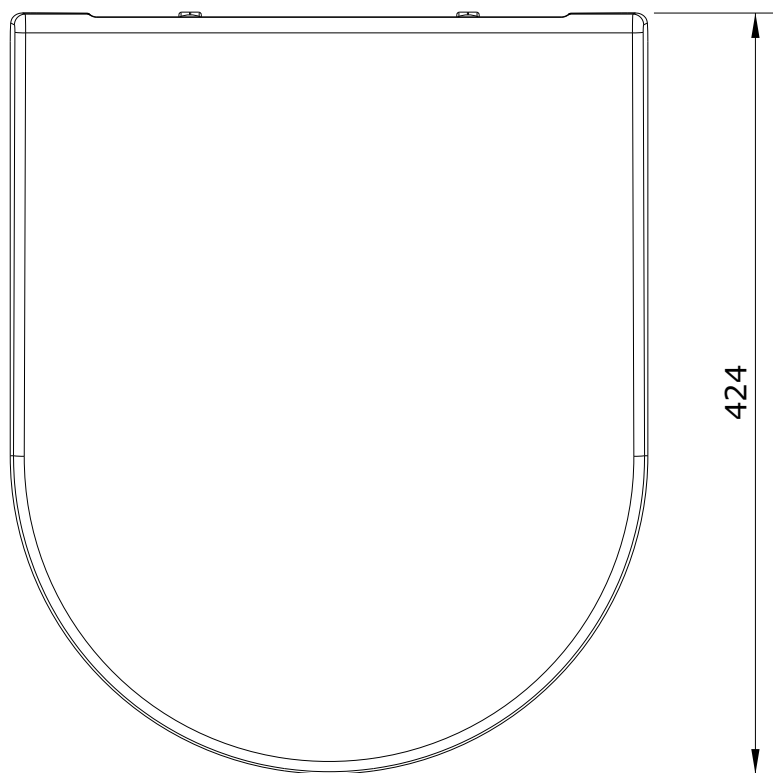

Urb.y  
cod.: 24011  
ver.: 02

descrição: tampo de sanita com clipoff  
description: clipoff toilet seat  
description: abattant pour cuvette clipoff

sanindusa®

Os produtos apresentados seguem especificações técnicas internas da SANINDUSA.  
As dimensões são meramente indicativas.  
Reservamos o direito de fazer alterações técnicas que permitam melhorar a funcionalidade dos nossos produtos, sem aviso prévio.