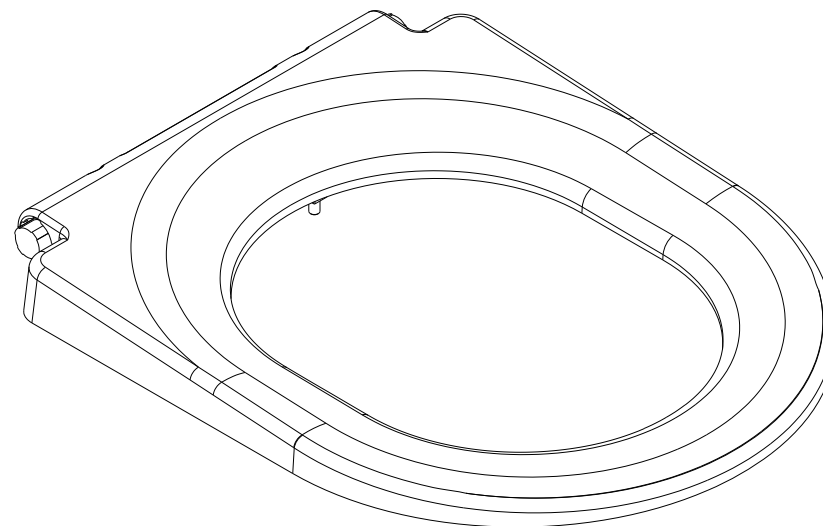

Urb.y  
cod.: 24011  
ver.: 02

descrição: tampo de sanita com clipoff  
description: clipoff toilet seat  
description: abattant pour cuvette clipoff

sanindusa®

Os produtos apresentados seguem especificações técnicas internas da SANINDUSA.  
As dimensões são meramente indicativas.  
Reservamos o direito de fazer alterações técnicas que permitam melhorar a funcionalidade dos nossos produtos, sem aviso prévio.

Urb.y  
cod.: 24011  
ver.: 02

descrição: tampo de sanita com clipoff  
description: clipoff toilet seat  
description: abattant pour cuvette clipoff

sanindusa®

Os produtos apresentados seguem especificações técnicas internas da SANINDUSA.  
As dimensões são meramente indicativas.