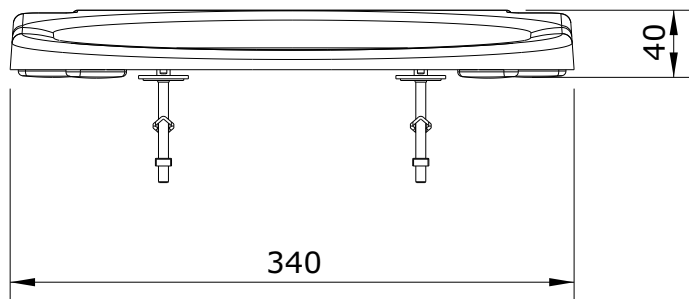

Urb.y  
cod.: 24011  
ver.: 02

descrição: tampo de sanita com clipoff  
description: clipoff toilet seat  
description: abattant pour cuvette clipoff

sanindusa®

Os produtos apresentados seguem especificações técnicas internas da SANINDUSA.  
As dimensões são meramente indicativas.  
Reservamos o direito de fazer alterações técnicas que permitam melhorar a funcionalidade dos nossos produtos, sem aviso prévio.

Urb.y  
cod.: 24011  
ver.: 02

descrição: tampo de sanita com clipoff  
description: clipoff toilet seat  
description: abattant pour cuvette clipoff

sanindusa®

Os produtos apresentados seguem especificações técnicas internas da SANINDUSA.  
As dimensões são meramente indicativas.