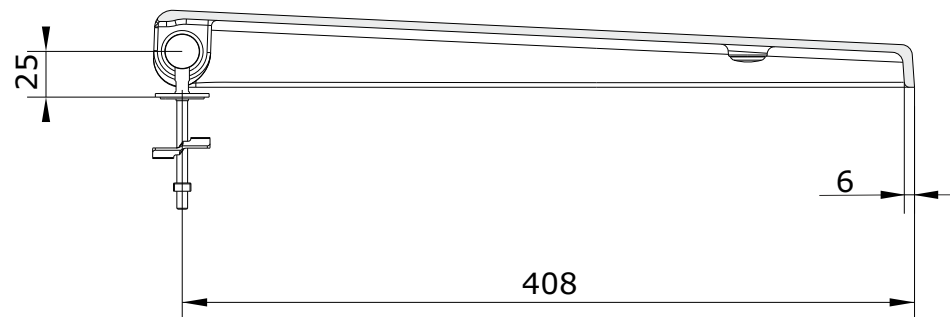

Urb.y  
cod.: 24011  
ver.: 02

descrição: tampo de sanita com clipoff  
description: clipoff toilet seat  
description: abattant pour cuvette clipoff

sanindusa®

Os produtos apresentados seguem especificações técnicas internas da SANINDUSA.  
As dimensões são meramente indicativas.  
Reservamos o direito de fazer alterações técnicas que permitam melhorar a funcionalidade dos nossos produtos, sem aviso prévio.

Urb.y  
cod.: 24011  
ver.: 02

descrição: tampo de sanita com clipoff  
description: clipoff toilet seat  
description: abattant pour cuvette clipoff

sanindusa®

Os produtos apresentados seguem especificações técnicas internas da SANINDUSA.  
As dimensões são meramente indicativas.