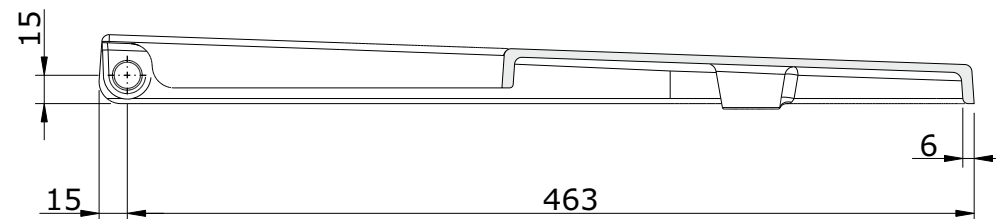

Urb.y
cod.: 24041
ver.: 01

descrição: tampo de bidé
description: bidet cover
description: abattant pour bidet

sanindusa®

Os produtos apresentados seguem especificações técnicas internas da SANINDUSA.
As dimensões são meramente indicativas.
Reservamos o direito de fazer alterações técnicas que permitam melhorar a funcionalidade dos nossos produtos, sem aviso prévio.

The presented products follow technical specifications from SANINDUSA.
The dimensions of the pieces are merely a reference.
We reserve the right to introduce technical improvements in our products without previous advice.

Les produits présentés suivent les spécifications techniques internes de SANINDUSA.
Les dimensions de ceux-ci sont données à titre indicatifs.
Nous nous réservons le droit de procéder aux modifications techniques qui permettraient d'améliorer les fonctionnalités de nos produits, sans préavis.