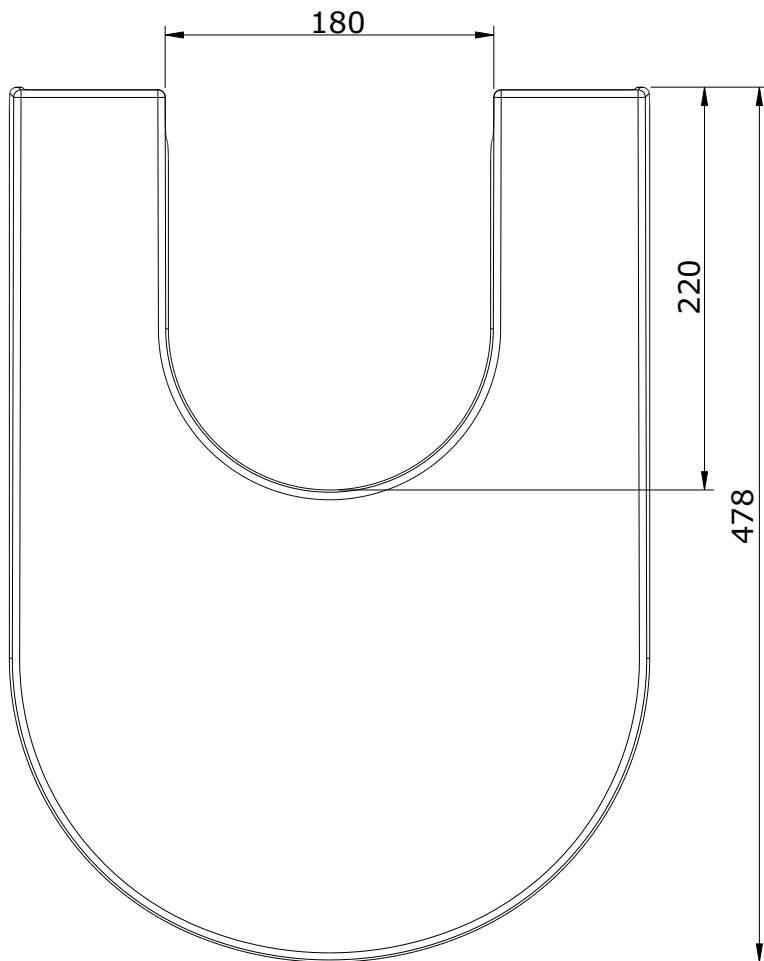

Urb.y
cod.: 24041
ver.: 01

descrição: tampo de bidé
description: bidet cover
description: abattant pour bidet

sanindusa®

Os produtos apresentados seguem especificações técnicas internas da SANINDUSA.
As dimensões são meramente indicativas.
Reservamos o direito de fazer alterações técnicas que permitam melhorar a funcionalidade dos nossos produtos, sem aviso prévio.

The presented products follow technical specifications from SANINDUSA.
The dimensions of the pieces are merely a reference.
We reserve the right to introduce technical improvements in our products without previous advice.