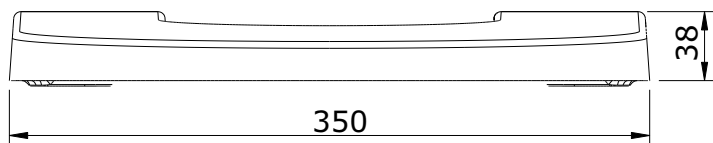

Urb.y
cod.: 24041
ver.: 01

descrição: tampo de bidé
description: bidet cover
description: abattant pour bidet

sanindusa®

Os produtos apresentados seguem especificações técnicas internas da SANINDUSA.
As dimensões são meramente indicativas.
Reservamos o direito de fazer alterações técnicas que permitam melhorar a funcionalidade dos nossos produtos, sem aviso prévio.

The presented products follow technical specifications from SANINDUSA.
The dimensions of the pieces are merely a reference.
We reserve the right to introduce technical improvements in our products without previous advice.

Les produits présentés suivent les spécifications techniques internes de SANINDUSA.
Les dimensions de ceux-ci sont données à titre indicatifs.
Nous nous réservons le droit de procéder aux modifications techniques qui permettraient d'améliorer les fonctionnalités de nos produits, sans préavis.