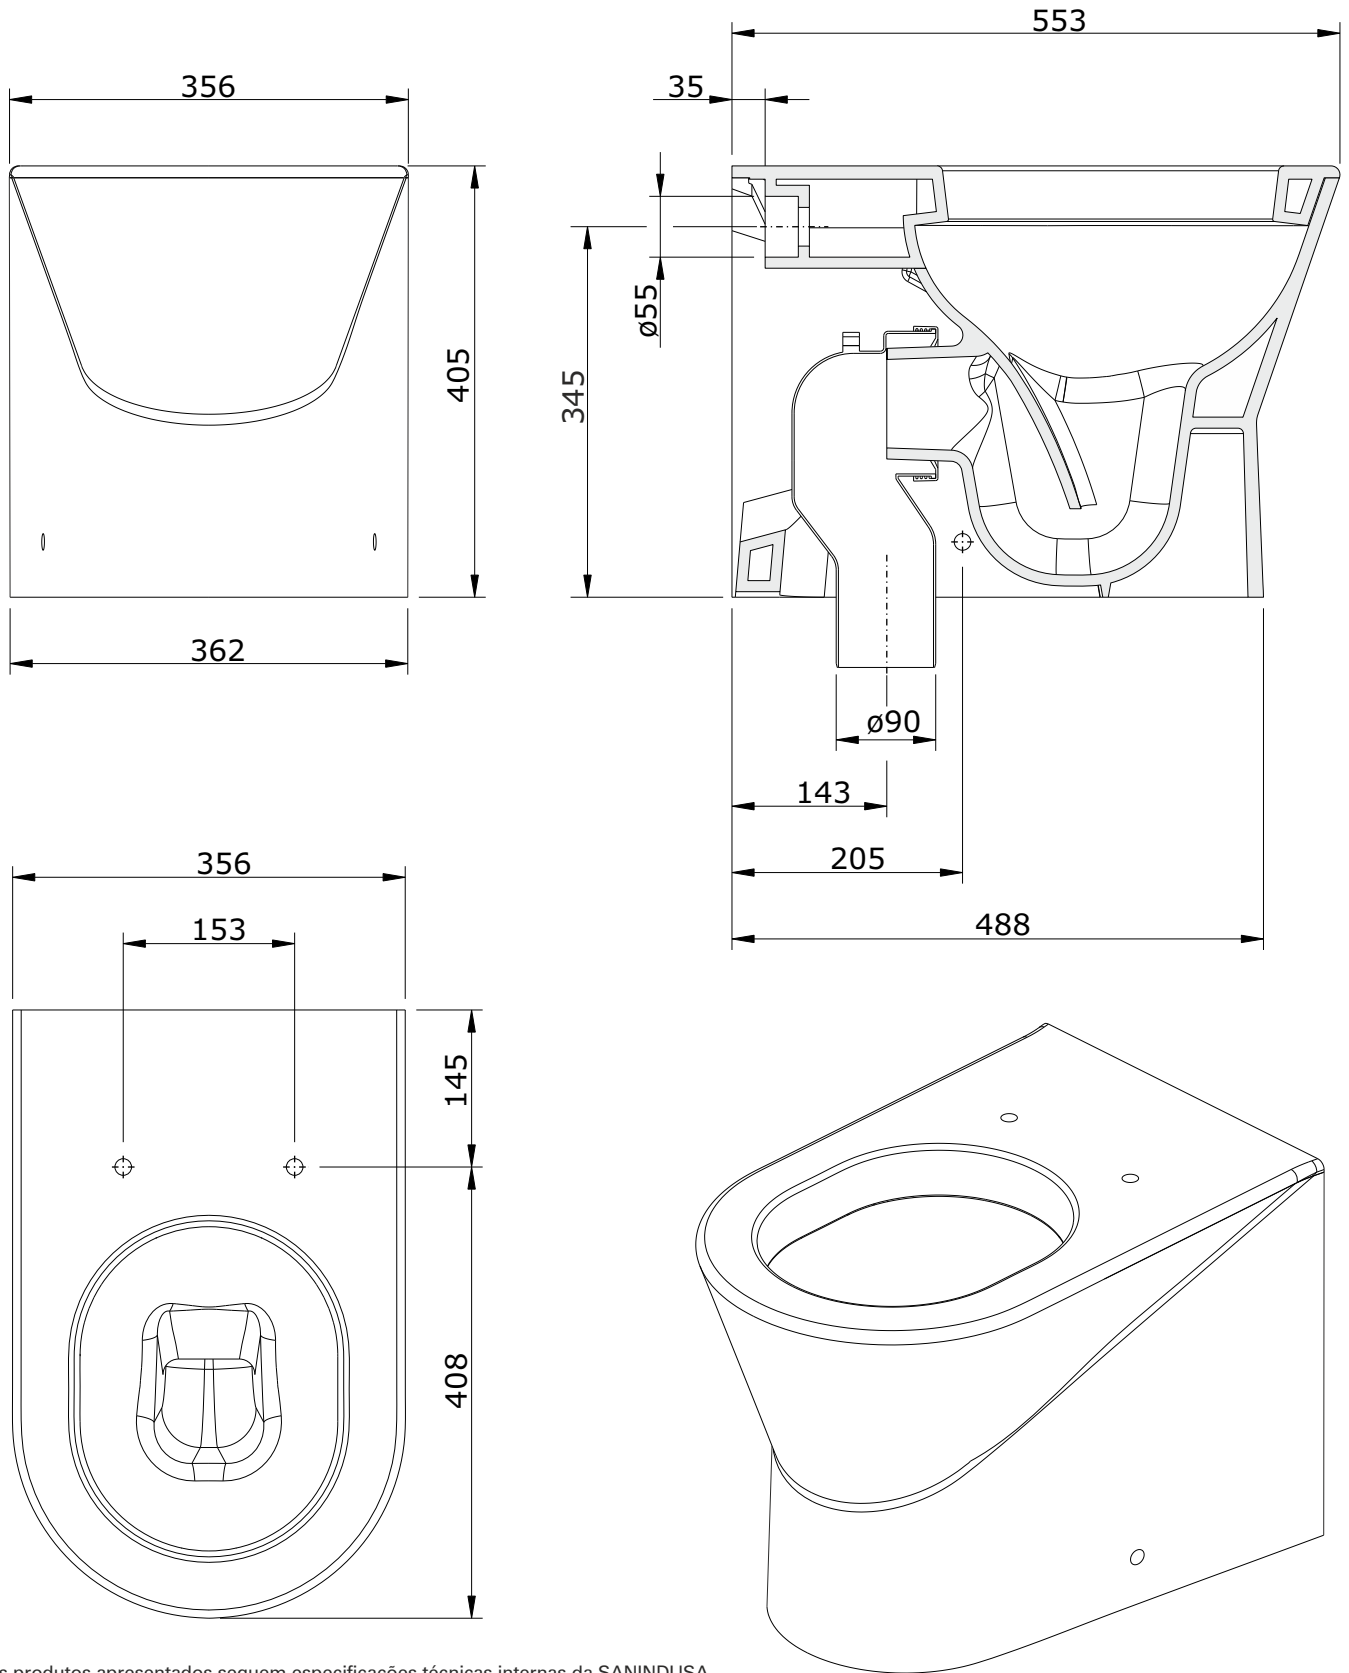

Urb.y
cod.: 140013
ver.: 02

descrição: sanita simples dc fechada atrás
description: F/D low level compact toilet
description: cuvette compact simple S/V

sanindusa®

Os produtos apresentados seguem especificações técnicas internas da SANINDUSA.
As dimensões são meramente indicativas.

Reservamos o direito de fazer alterações técnicas que permitam melhorar a funcionalidade dos nossos produtos, sem aviso prévio.

The presented products follow technical specifications from SANINDUSA.

The dimensions of the pieces are merely a reference.