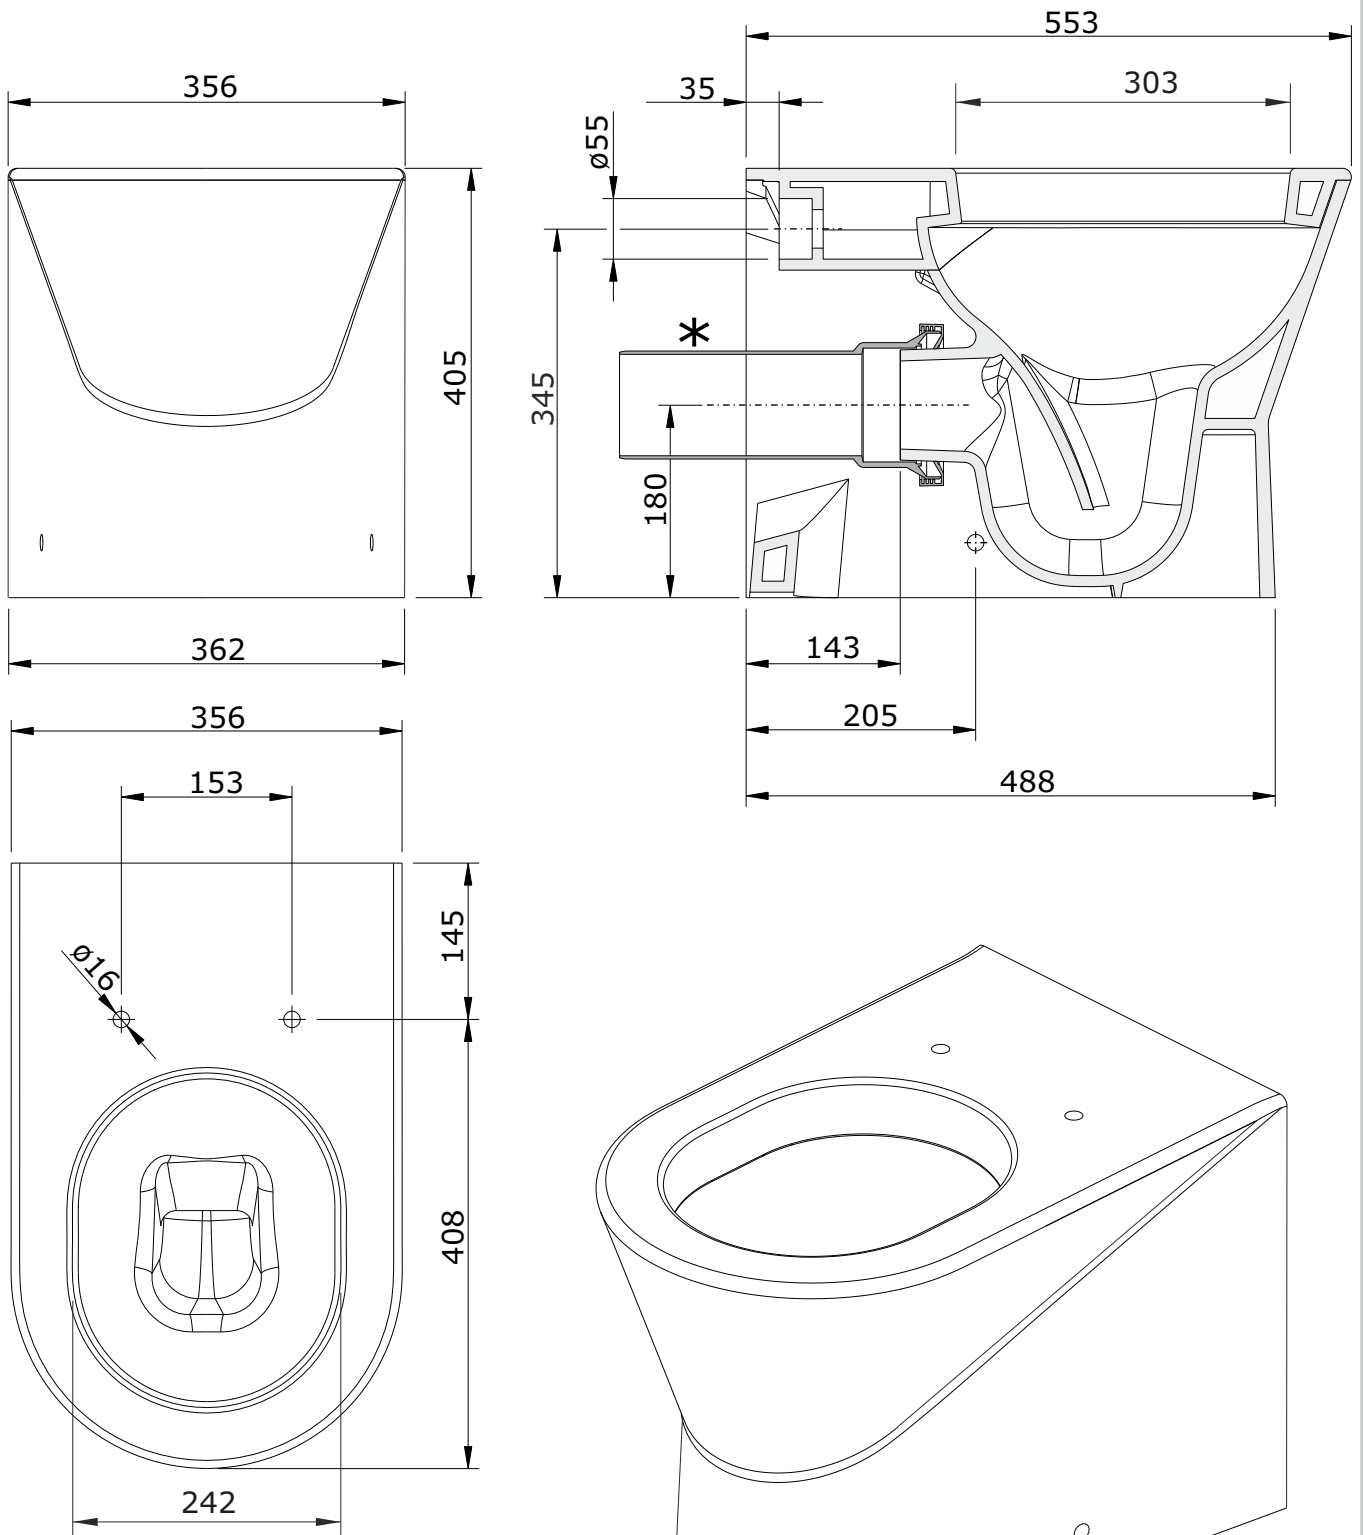

Urb.y
cod.: 140014
ver.: 03

descrição: sanita simples dp fechada atrás
description: W|D low level compact toilet
description: cuvette simple compact S|H

sanindusa®

- * Tubo de descarga à parede não incluído.
- * "P" trap pan connector not included.
- * Pipe d'évacuation S/H non incluse.

Os produtos apresentados seguem especificações técnicas internas da SANINDUSA.
As dimensões são meramente indicativas.

Reservamos o direito de fazer alterações técnicas que permitam melhorar a funcionalidade dos nossos produtos, sem aviso prévio.

The presented products follow technical specifications from SANINDUSA.

The dimensions of the pieces are merely a reference.

We reserve the right to introduce technical improvements in our products without previous advice.