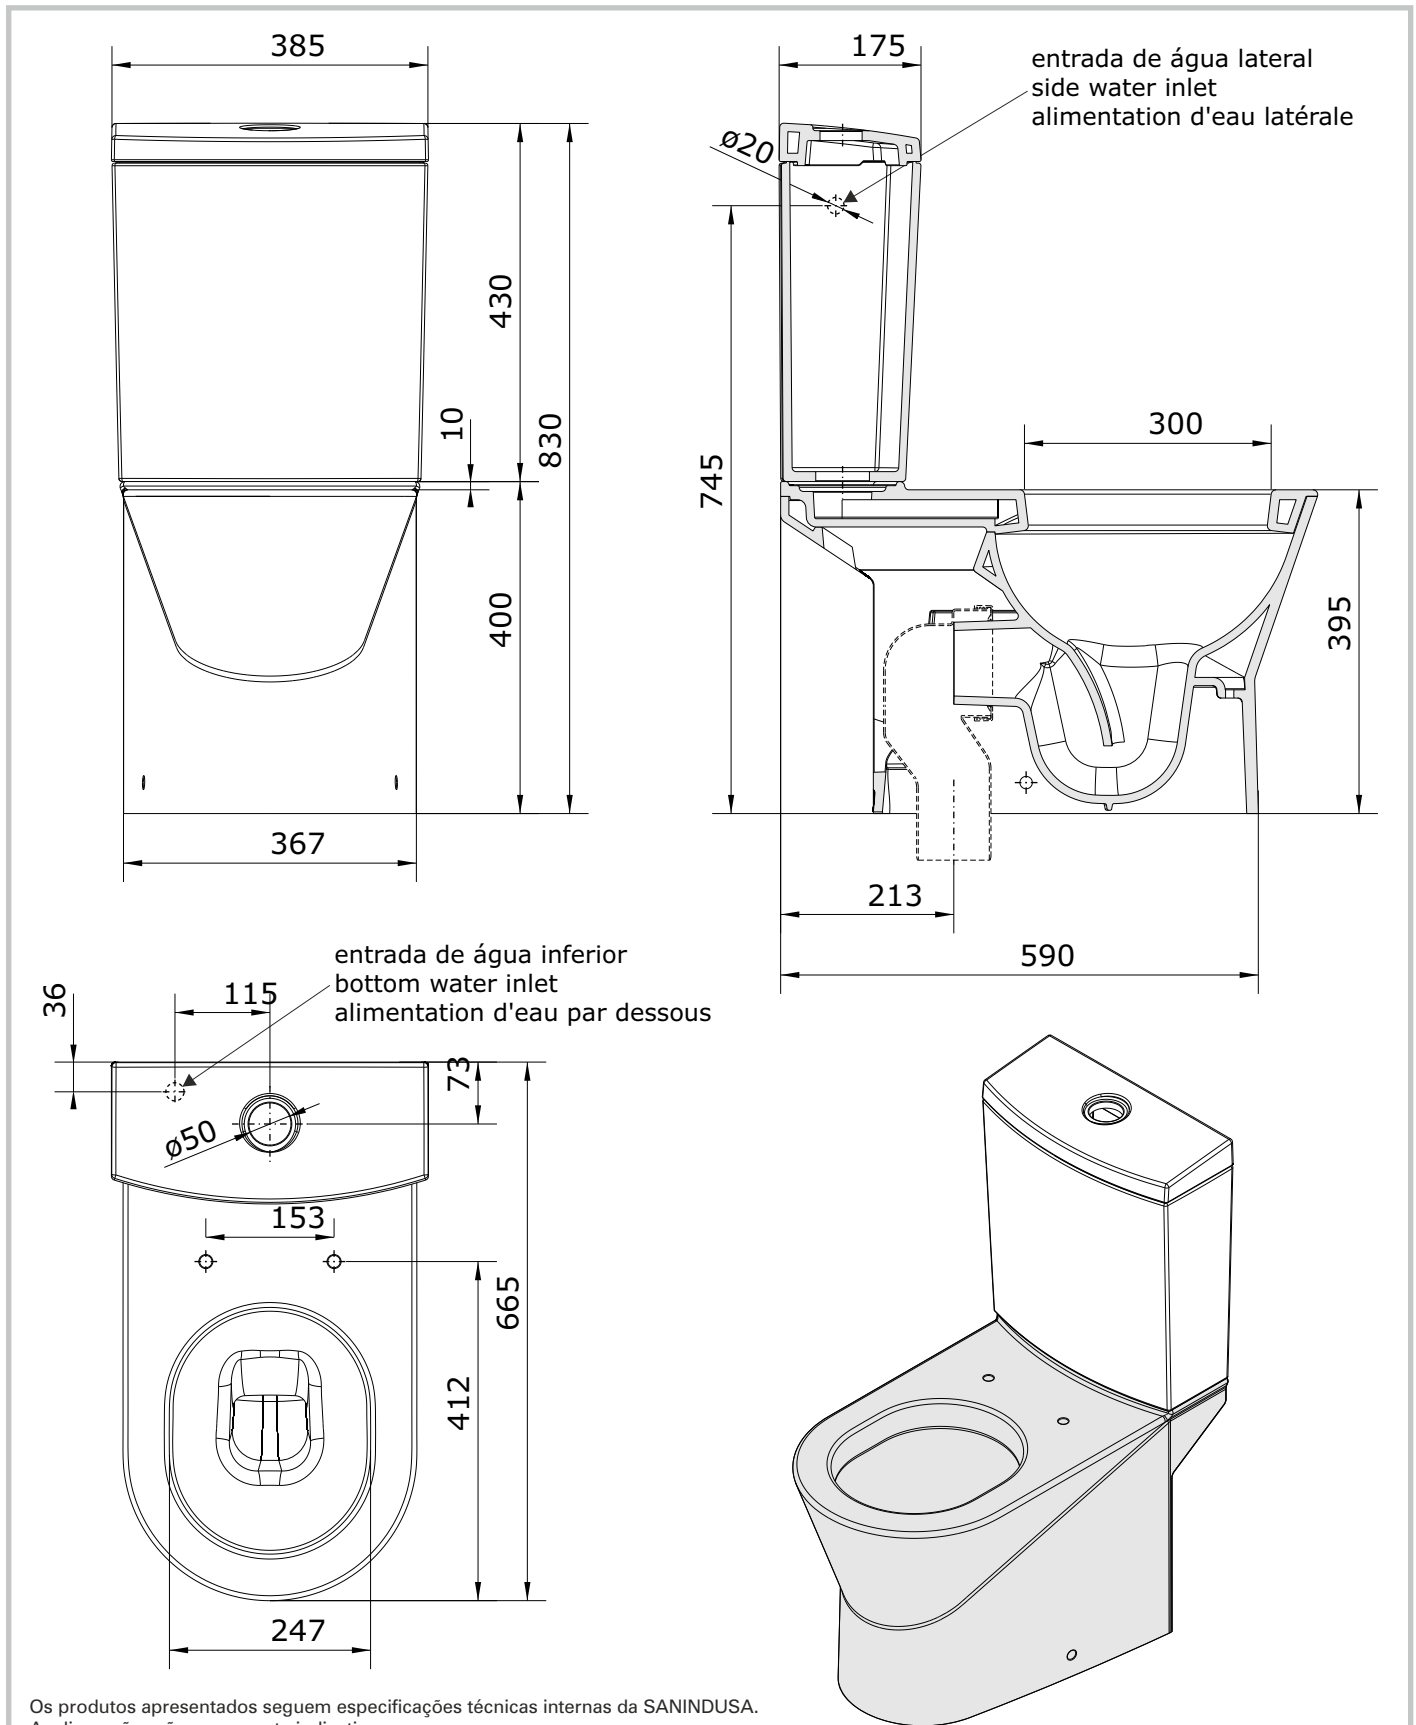

Urb.y
cod.: 140021
ver.: 04

descrição: sanita compacta 65 dc
description: 65 F/D close coupled toilet
description: cuvette sur pied S/V 65

sanindusa®

Os produtos apresentados seguem especificações técnicas internas da SANINDUSA.
As dimensões são meramente indicativas.