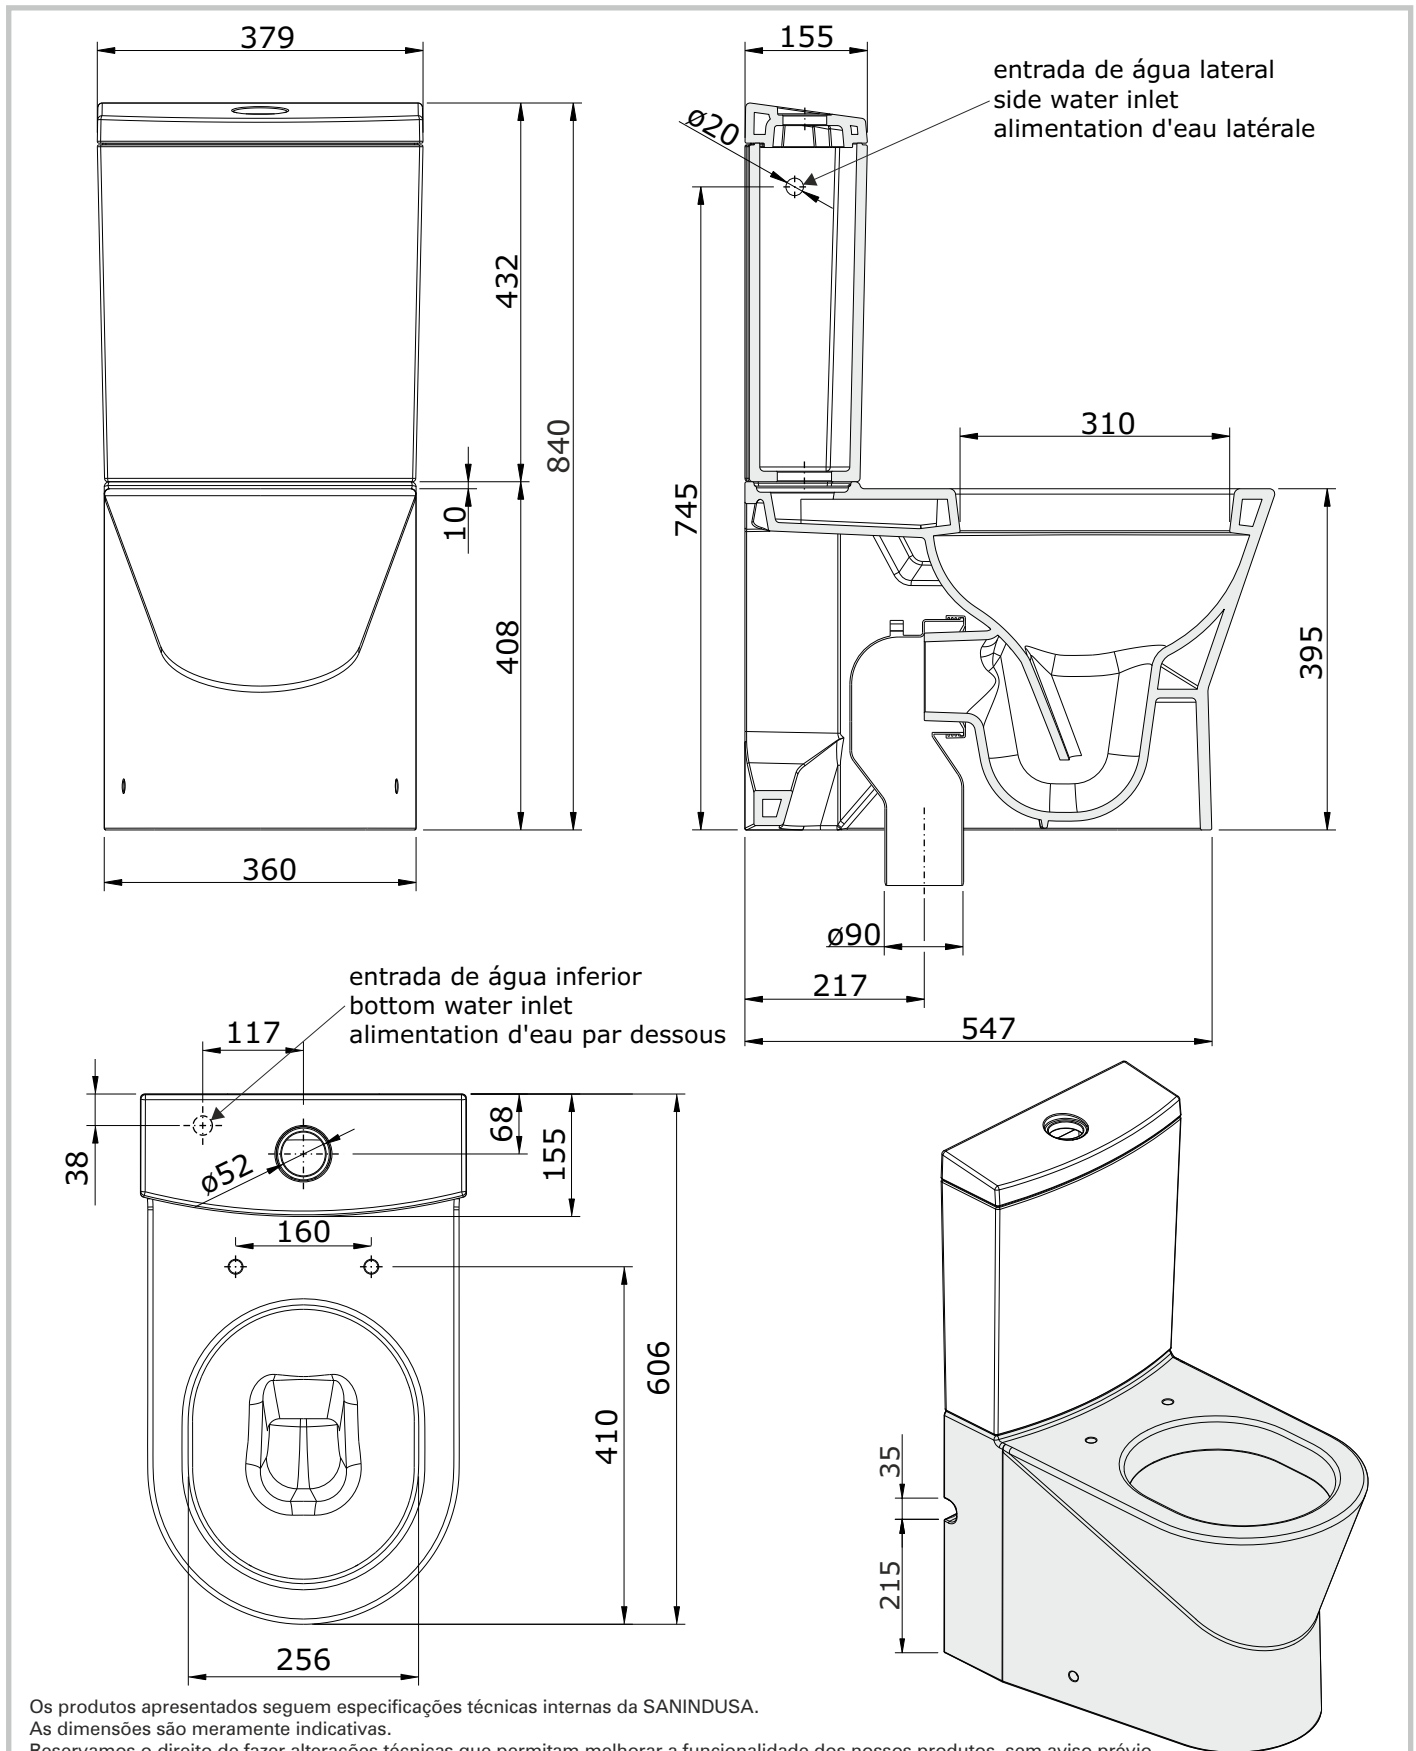

Urb.y  
cod.: 140023  
ver.: 03

descrição: sanita compacta 60 dc com meia lua  
description: 60 F/D close coupled toilet with hole for water supply  
description: cuvette sur pied S/V 60 avec aiesage pour l'alimentation d'eau

sanindusa®

Os produtos apresentados seguem especificações técnicas internas da SANINDUSA.  
As dimensões são meramente indicativas.

Reservamos o direito de fazer alterações técnicas que permitam melhorar a funcionalidade dos nossos produtos, sem aviso prévio.