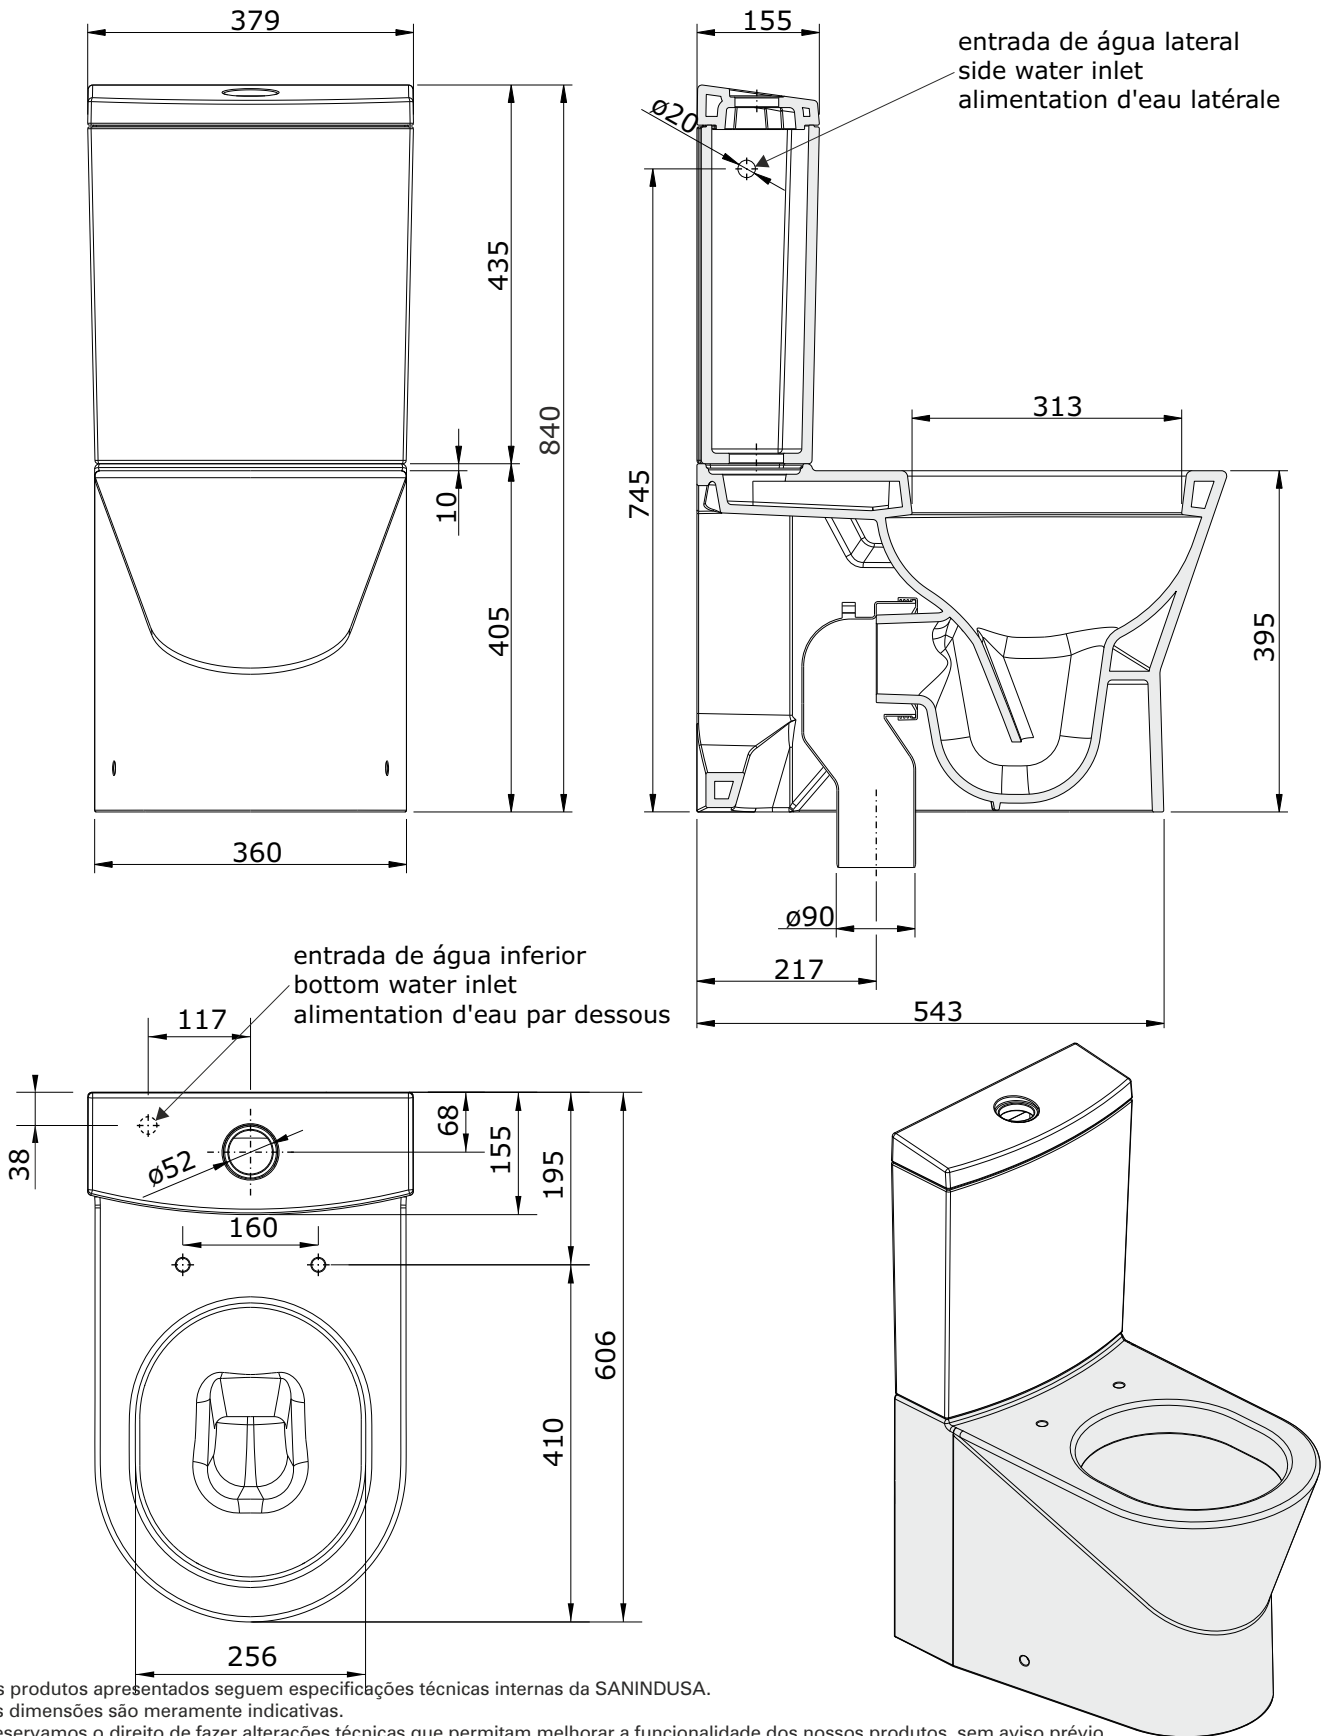

Urb.y
cod.: 140027
ver.: 03

descrição: sanita compacta 60 dc
description: 60 F/D close coupled toilet
description: cuvette sur pied S/V 60

sanindusa

Os produtos apresentados seguem especificações técnicas internas da SANINDUSA.
As dimensões são meramente indicativas.

Reservamos o direito de fazer alterações técnicas que permitam melhorar a funcionalidade dos nossos produtos, sem aviso prévio.

The presented products follow technical specifications from SANINDUSA.

The dimensions of the pieces are merely a reference.