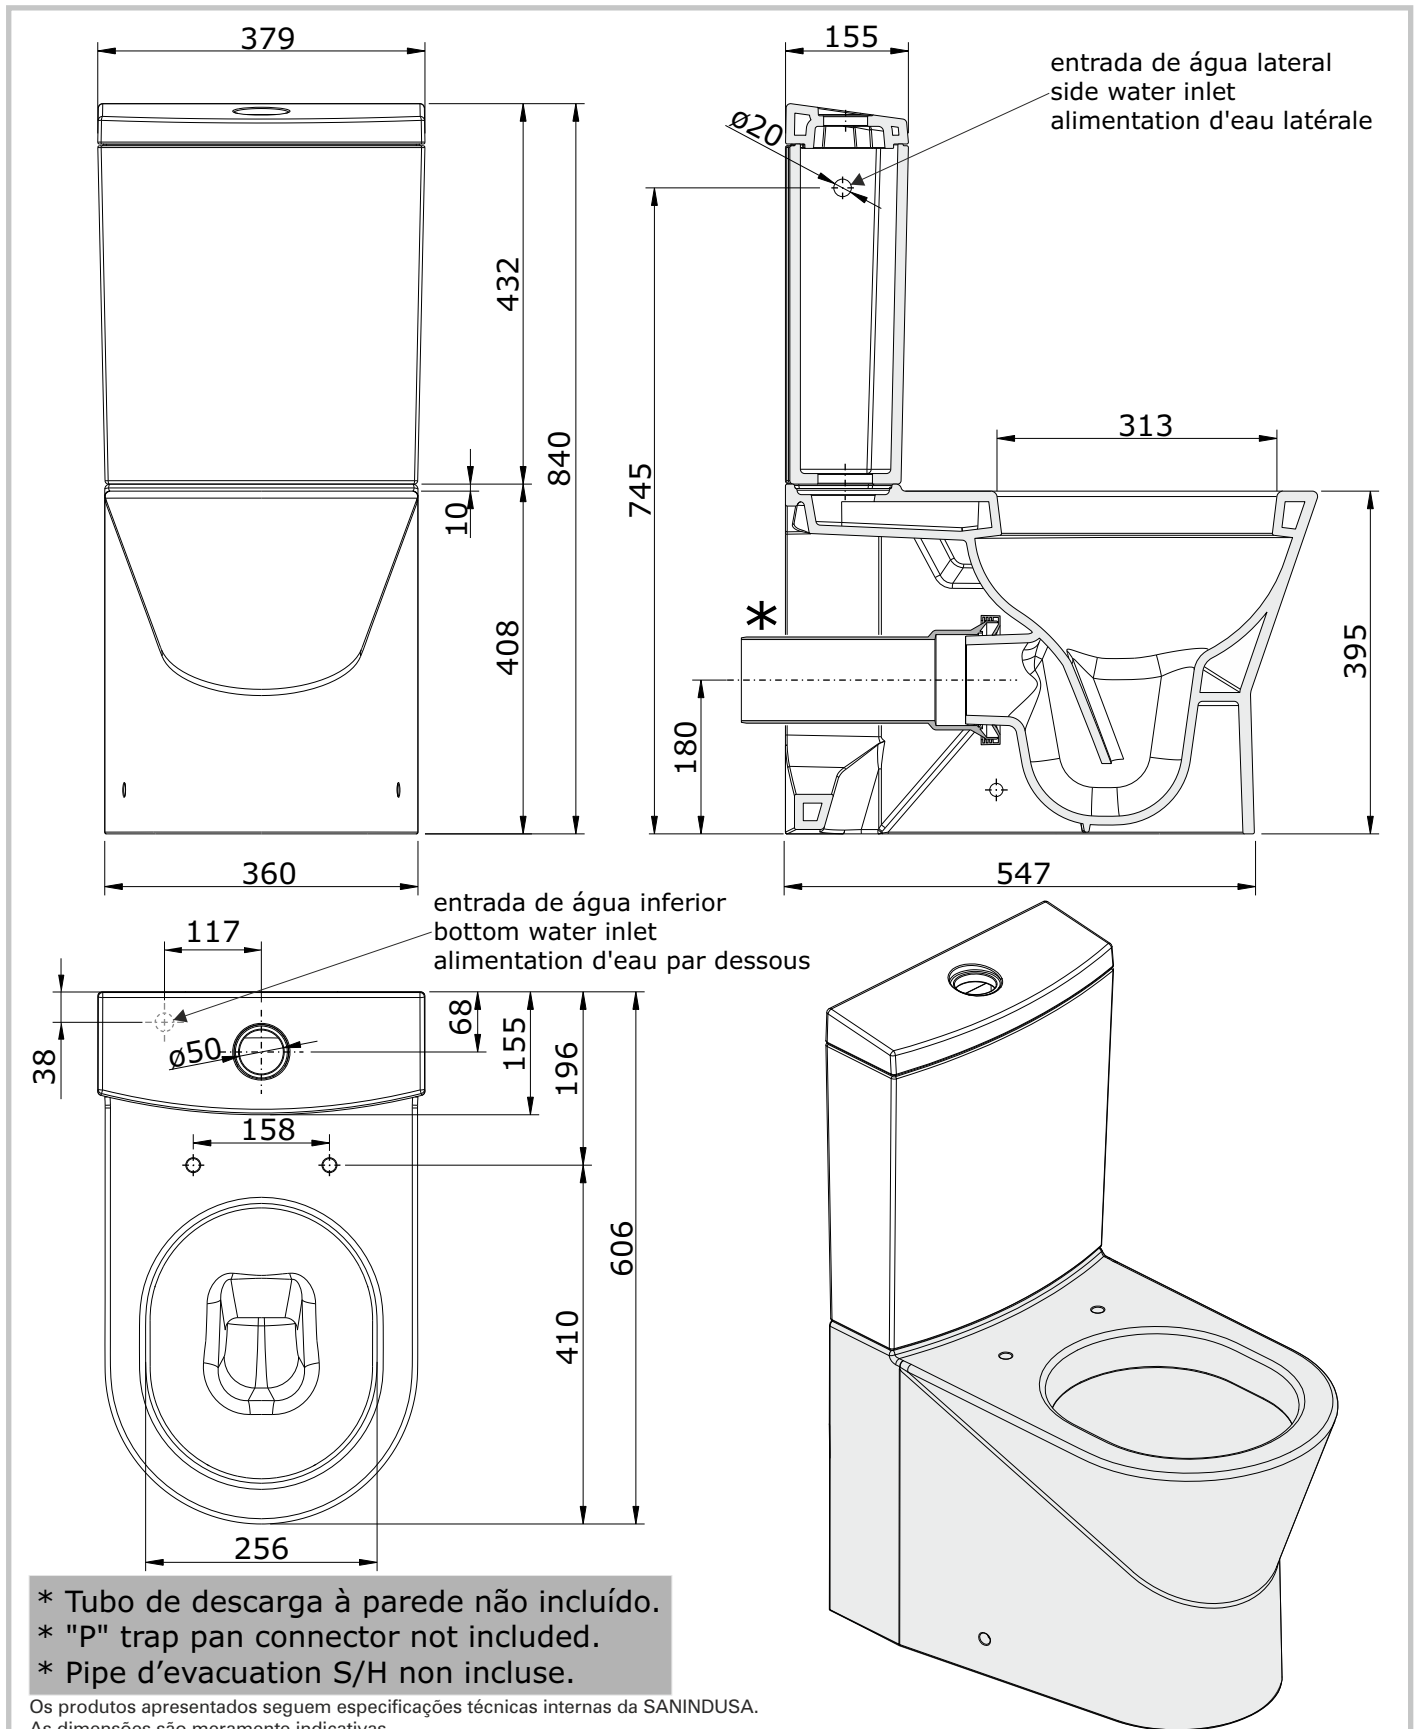

Urb.y
cod.: 140028
ver.: 03

descrição: Sanita compacta 60 dp
description: W|D toilet close coupled 60
description: cuvette sur pied S|H 60

sanindusa®

Os produtos apresentados seguem especificações técnicas internas da SANINDUSA.
As dimensões são meramente indicativas.