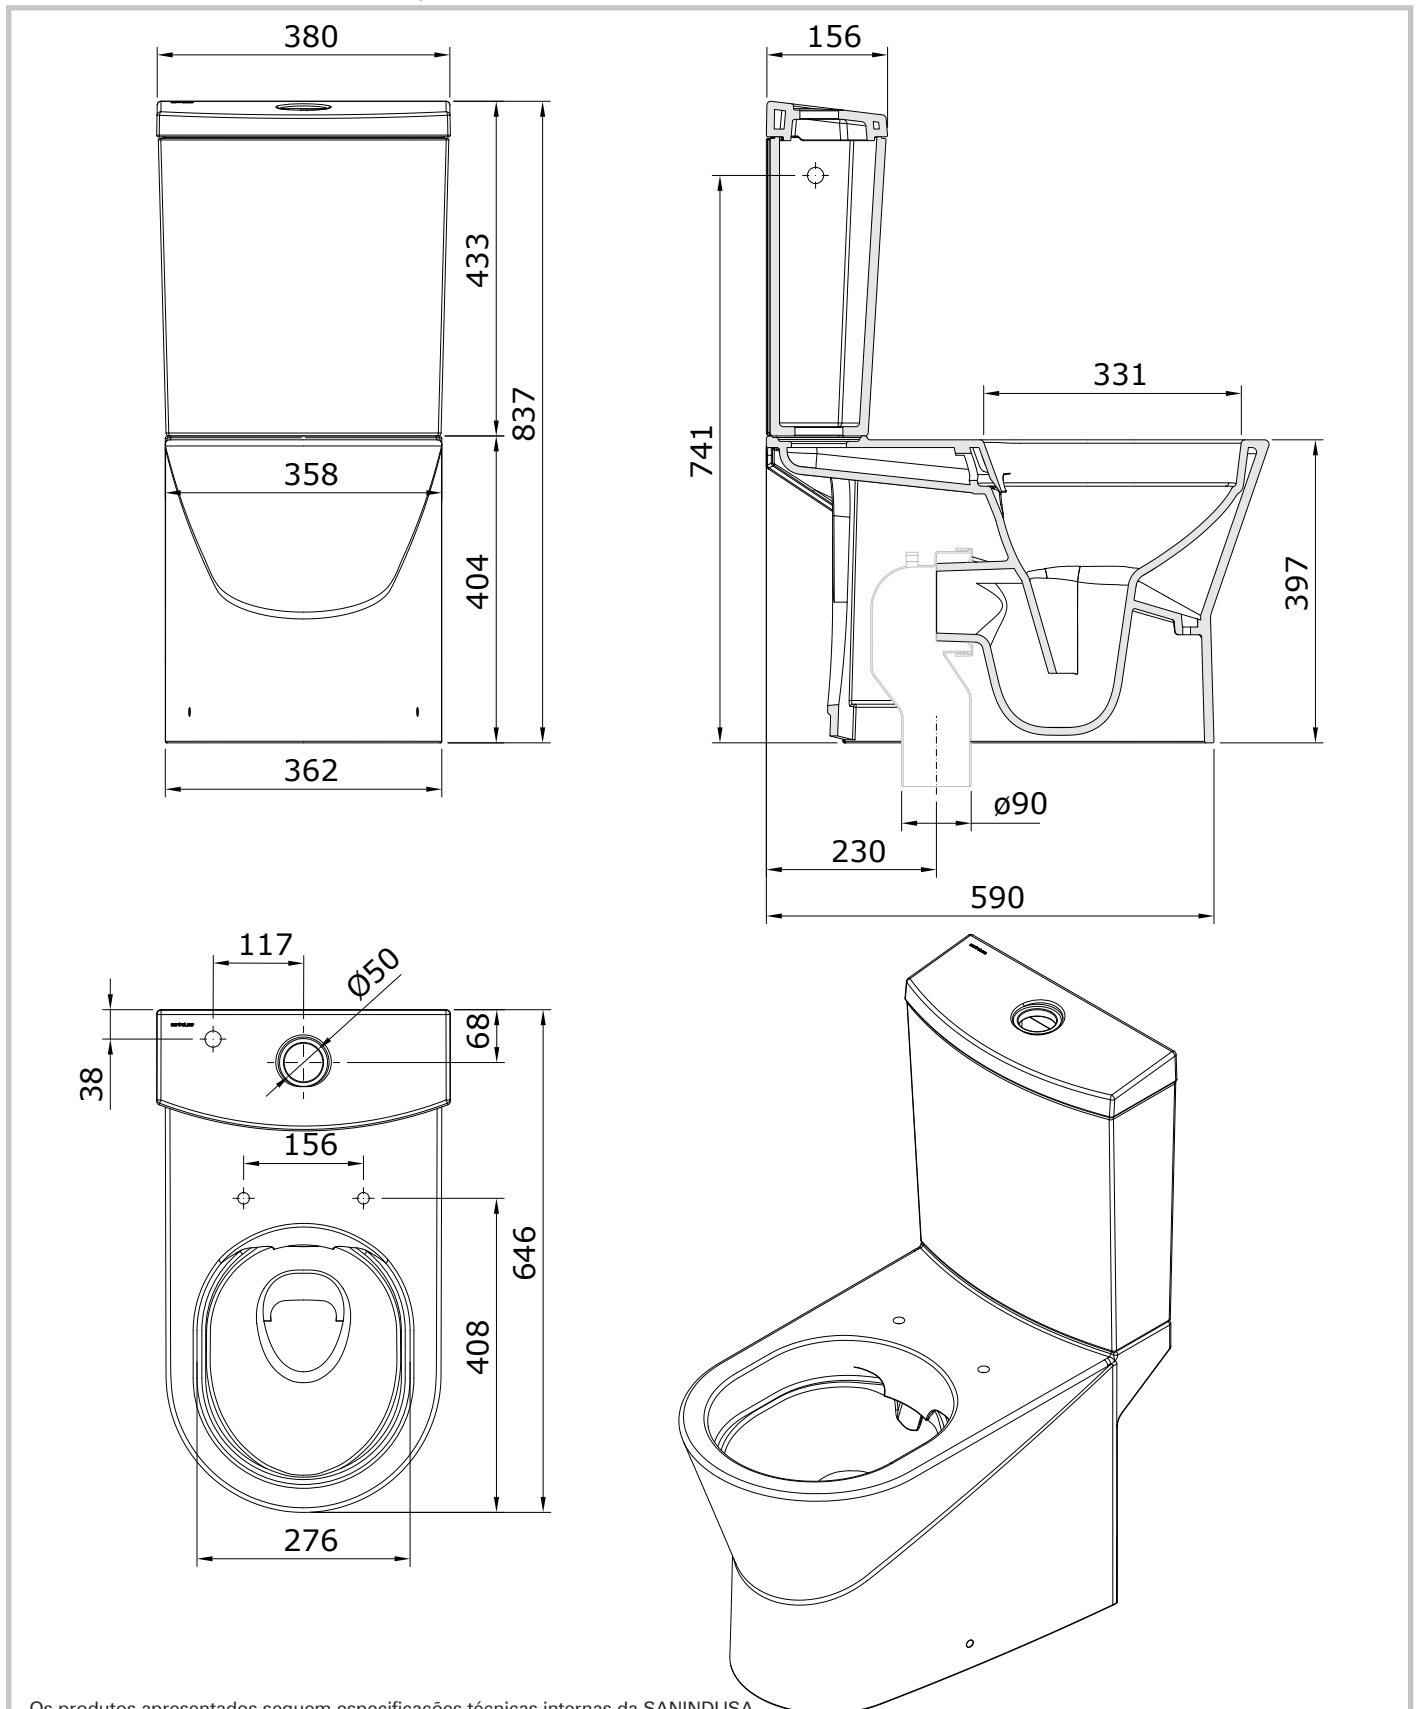

Urb.y
cod.: 140029
ver.: 00

descrição: sanita compacta 65 rimflush D/C
description: 65 F/D close coupled rimflush toilet
description: cuvette au sol 65 rimflush S/V

sanindusa®

Os produtos apresentados seguem especificações técnicas internas da SANINDUSA.
As medidas apresentadas estão sujeitas às tolerâncias e variações naturais da cerâmica pelo que serão sempre orientativas.
Reservamos o direito de fazer alterações técnicas que permitam melhorar a funcionalidade dos nossos produtos, sem aviso prévio.

The presented products follow technical specifications from SANINDUSA.
The dimensions of the pieces are subject to natural ceramic tolerances and variations and will be always orientative.
We reserve the right to introduce technical improvements in our products without previous advice.

Les produits présentés suivent les spécifications techniques internes de Sanindusa.
Les dimensions indiquées sont données à titre indicatif et bénéficient des tolérances usuelles de l'industrie de la céramique.
Nous nous réservons le droit de procéder aux modifications techniques, sans préavis, qui permettraient d'améliorer les fonctionnalités de nos produits.