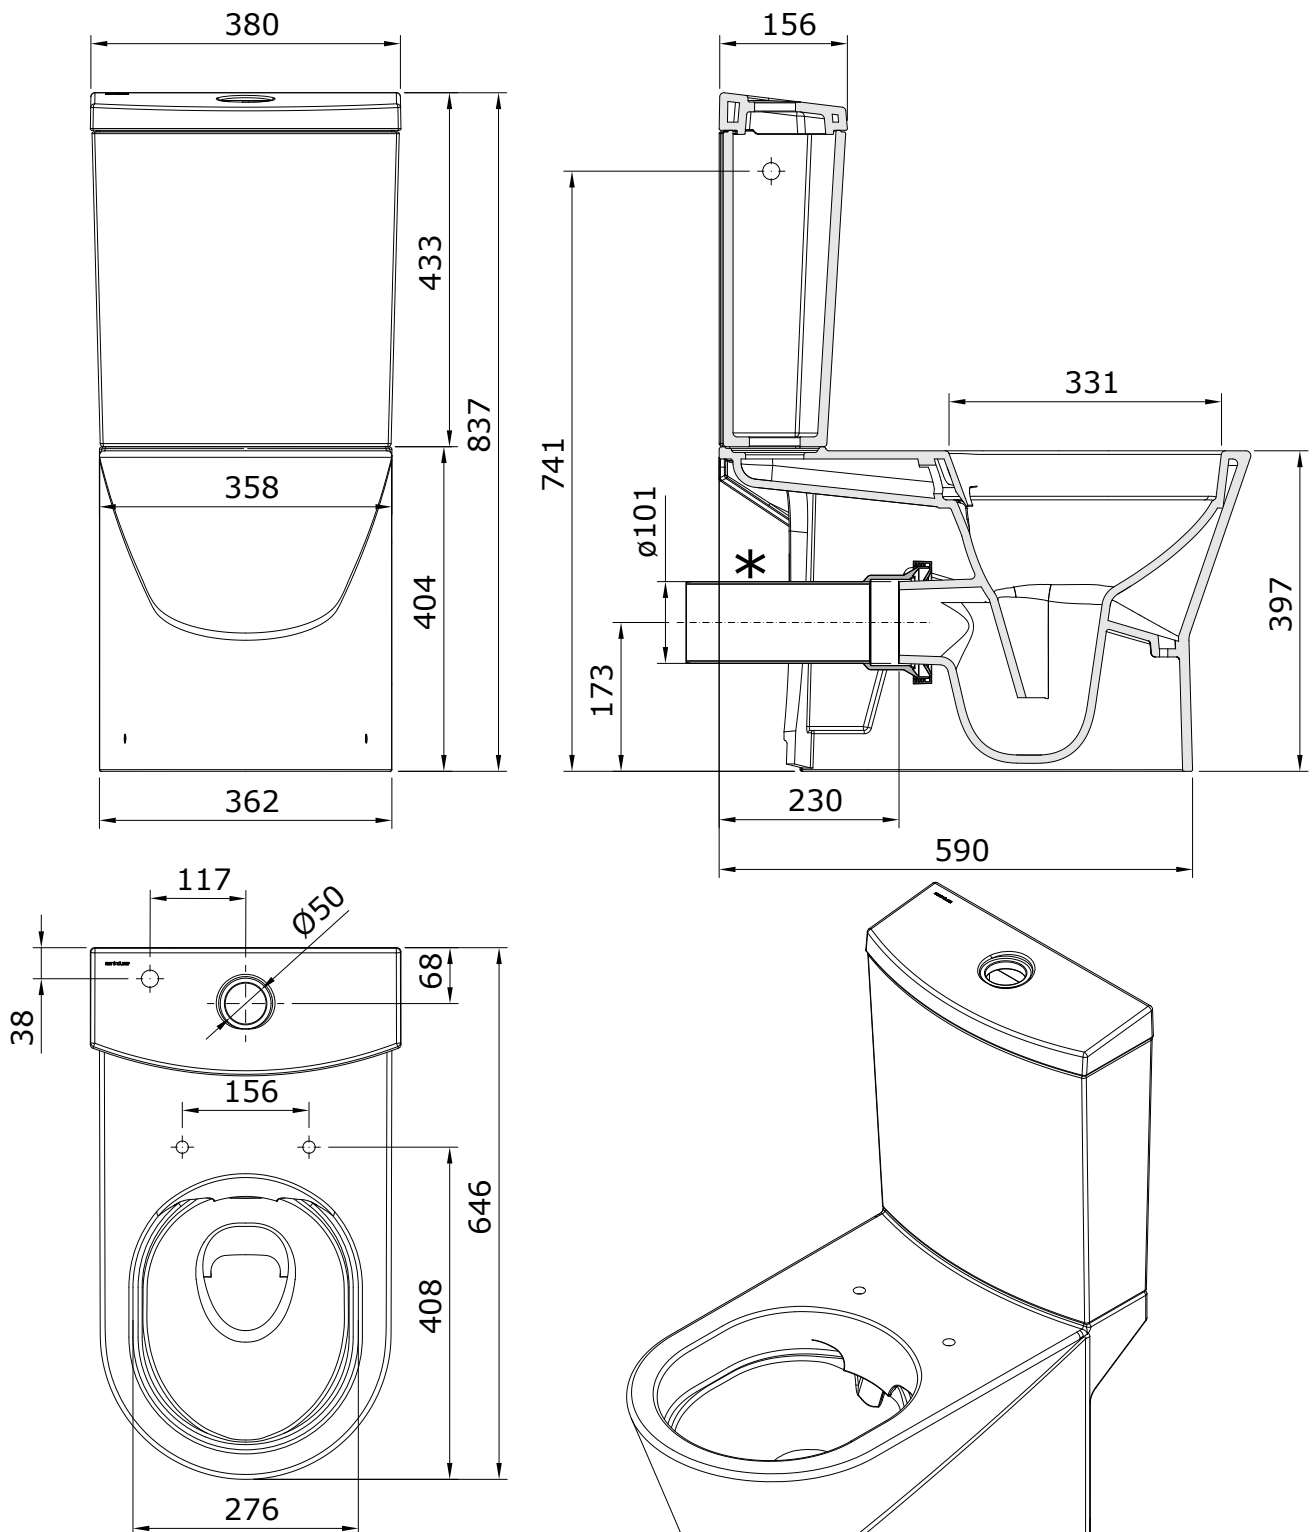

Urb.y  
cod.: 140030  
ver.: 00

descrição: sanita compacta 65 rimflush D/P  
description: 65 W/D close coupled rimflush toilet  
description: cuvette au sol 65 rimflush S/H

sanindusa®

- \* Tubo de descarga à parede não incluído.
- \* "P" trap pan connector not included.
- \* Pipe d'évacuation S/H non incluse.

Os produtos apresentados seguem especificações técnicas internas da SANINDUSA.  
As medidas apresentadas estão sujeitas às tolerâncias e variações naturais da cerâmica pelo que serão sempre orientativas.  
Reservamos o direito de fazer alterações técnicas que permitam melhorar a funcionalidade dos nossos produtos, sem aviso prévio.

The presented products follow technical specifications from SANINDUSA.  
The dimensions of the pieces are subject to natural ceramic tolerances and variations and will be always orientative.  
We reserve the right to introduce technical improvements in our products without previous advice.

Les produits présentés suivent les spécifications techniques internes de Sanindusa.  
Les dimensions indiquées sont données à titre indicatif et bénéficient des tolérances usuelles de l'industrie de la céramique.  
Nous nous réservons le droit de procéder aux modifications techniques, sans préavis, qui permettraient d'améliorer les fonctionnalités de nos produits.