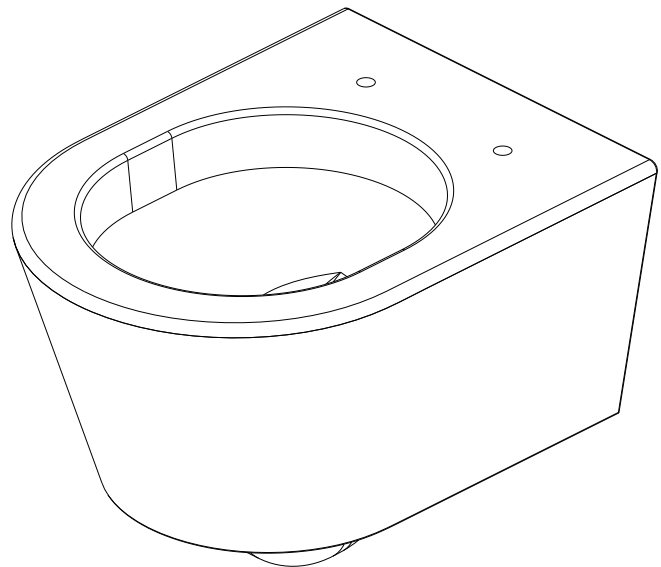

Urb.y
cod.: 140032
ver.: 07

descrição: sanita suspensa com fixação oculta
description: wall mounted toilet with concealed fixation
description: cuvette suspendue avec fixation cachée

sanindusa®

Os produtos apresentados seguem especificações técnicas internas da SANINDUSA.

As dimensões são meramente indicativas.

Reservamos o direito de fazer alterações técnicas que permitam melhorar a funcionalidade dos nossos produtos, sem aviso prévio.

The presented products follow technical specifications from SANINDUSA.