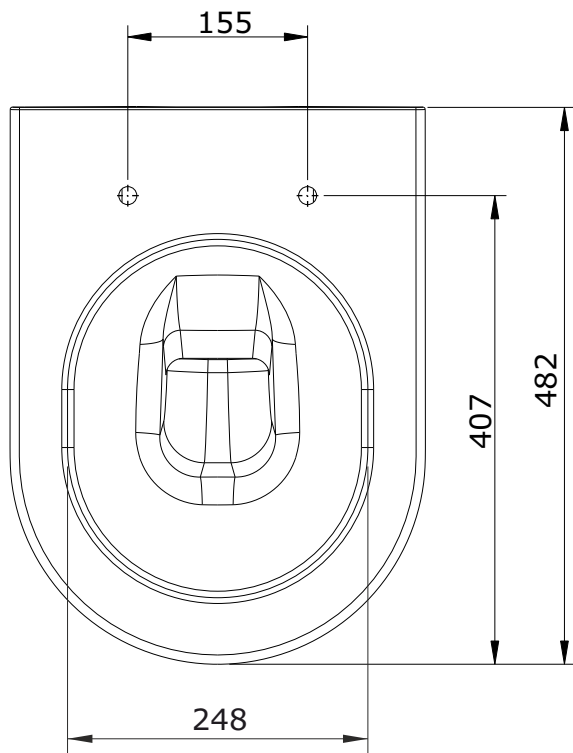

Urb.y
cod.: 140032
ver.: 07

descrição: sanita suspensa com fixação oculta
description: wall mounted toilet with concealed fixation
description: cuvette suspendue avec fixation cachée

sanindusa®

Os produtos apresentados seguem especificações técnicas internas da SANINDUSA.

As dimensões são meramente indicativas.

Reservamos o direito de fazer alterações técnicas que permitam melhorar a funcionalidade dos nossos produtos, sem aviso prévio.

The presented products follow technical specifications from SANINDUSA.