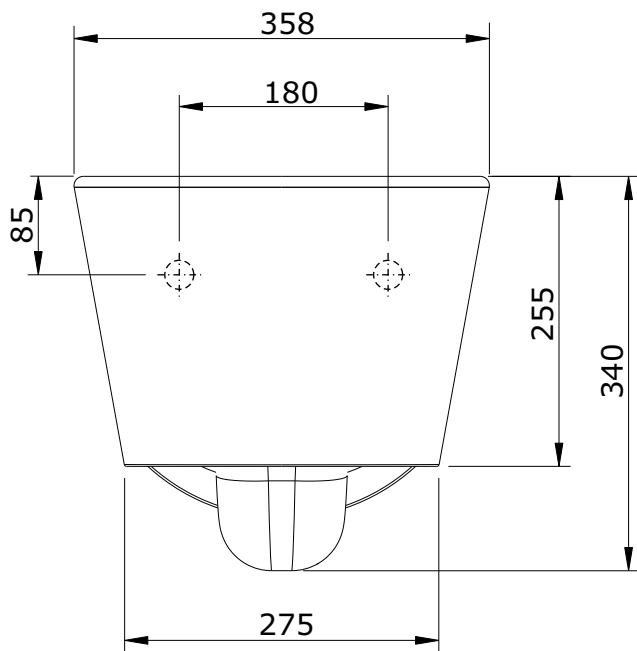

Urb.y
cod.: 140032
ver.: 07

descrição: sanita suspensa com fixação oculta
description: wall mounted toilet with concealed fixation
description: cuvette suspendue avec fixation cachée

sanindusa®

Os produtos apresentados seguem especificações técnicas internas da SANINDUSA.

As dimensões são meramente indicativas.

Reservamos o direito de fazer alterações técnicas que permitam melhorar a funcionalidade dos nossos produtos, sem aviso prévio.

The presented products follow technical specifications from SANINDUSA.