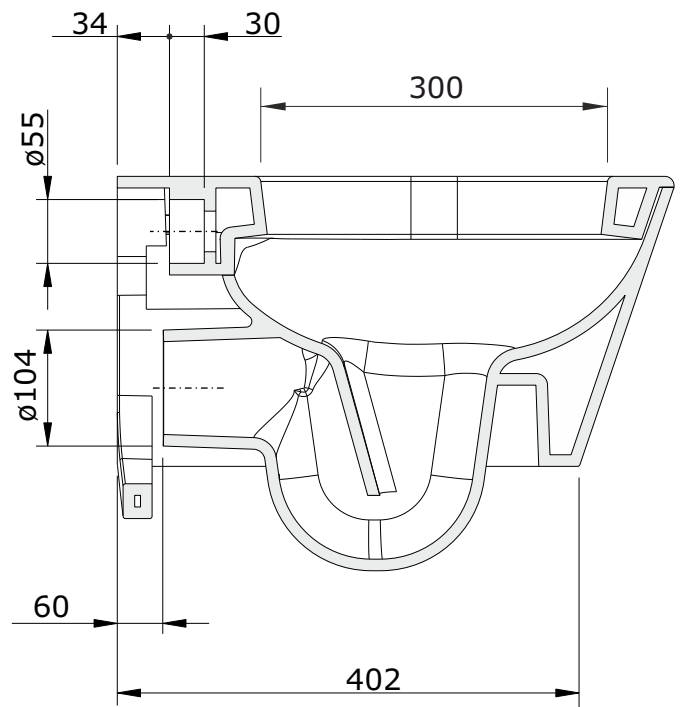

Urb.y
cod.: 140032
ver.: 07

descrição: sanita suspensa com fixação oculta
description: wall mounted toilet with concealed fixation
description: cuvette suspendue avec fixation cachée

sanindusa®

Os produtos apresentados seguem especificações técnicas internas da SANINDUSA.

As dimensões são meramente indicativas.

Reservamos o direito de fazer alterações técnicas que permitam melhorar a funcionalidade dos nossos produtos, sem aviso prévio.

The presented products follow technical specifications from SANINDUSA.