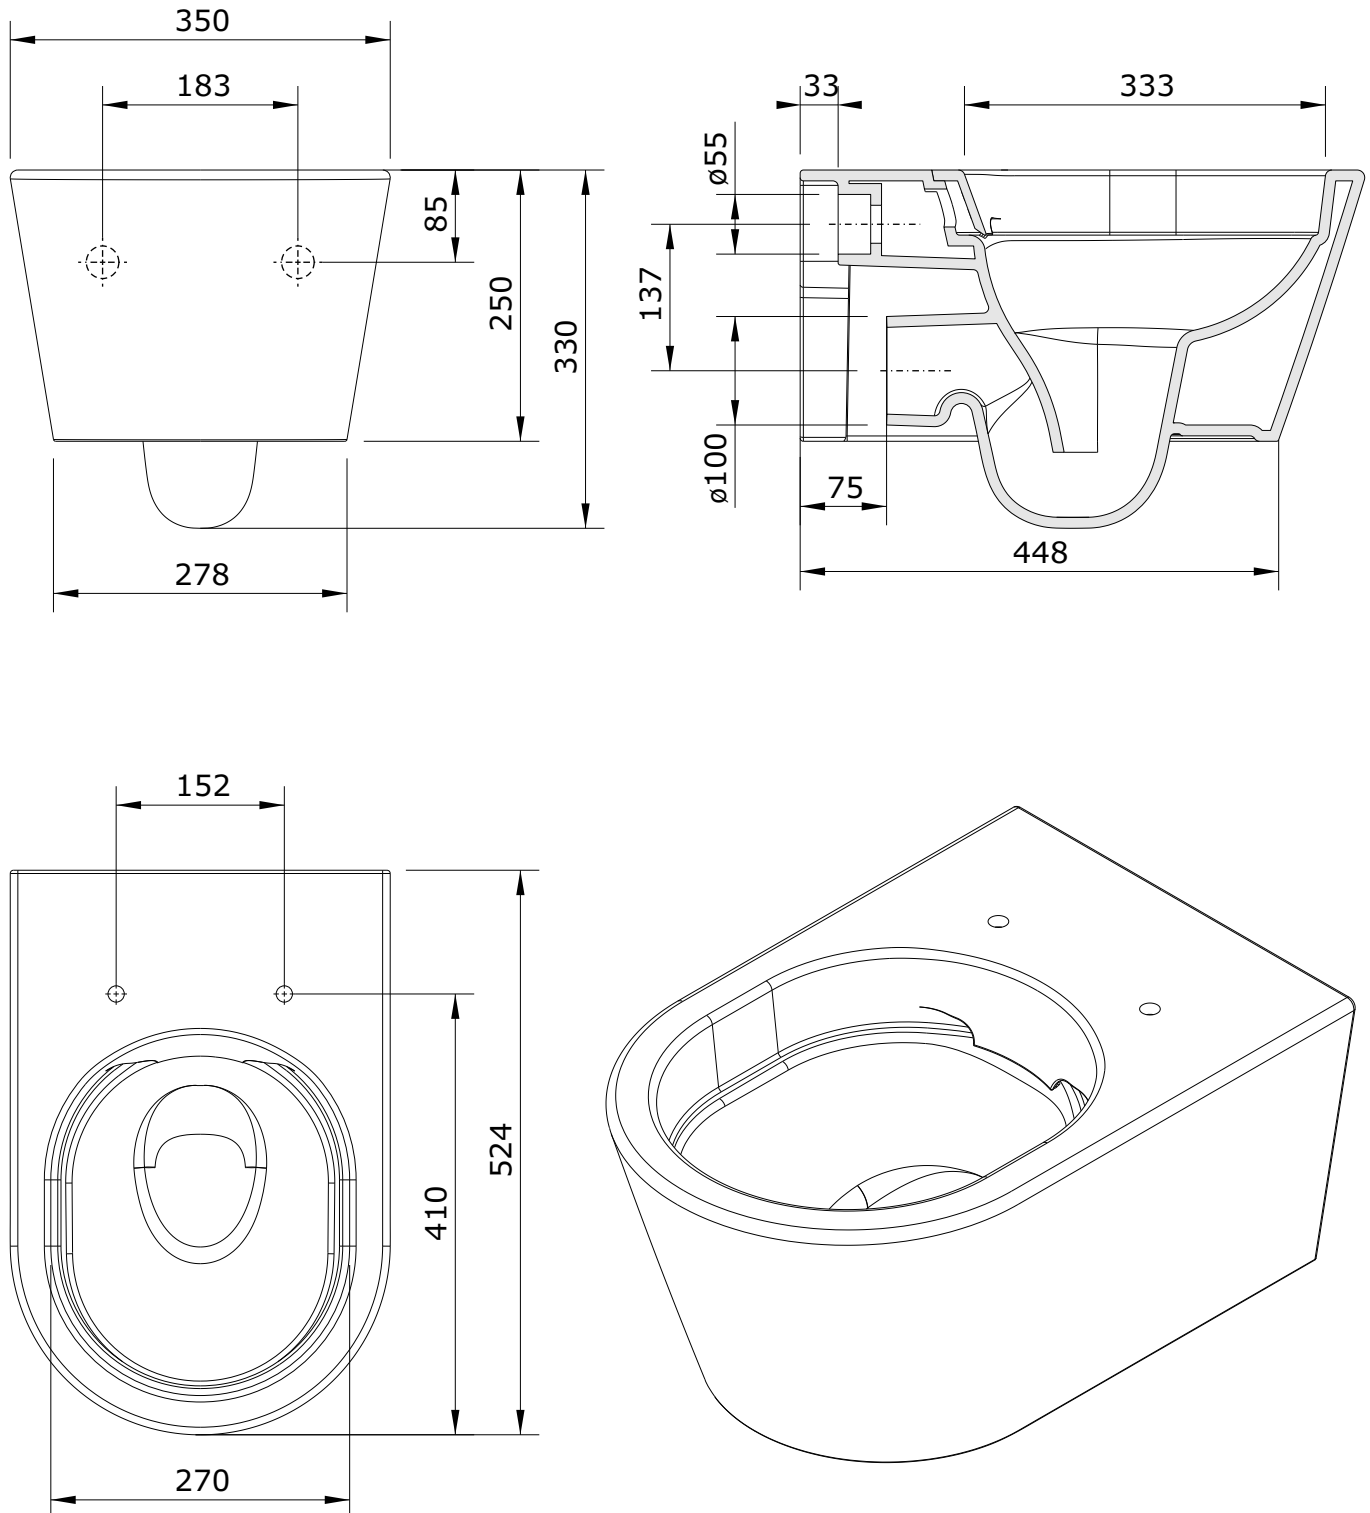

Urb.y
cod.: 140044
ver.: 00

descrição: sanita suspensa rimflush 52
description: 52 rimflush wall mounted wc
description: cuvette suspendue rimflush 52

sanindusa®

Os produtos apresentados seguem especificações técnicas internas da SANINDUSA.

The presented products follow technical specifications from SANINDUSA.

The dimensions of the pieces are subject to natural ceramic tolerances and variations and will be always orientative.

We reserve the right to introduce technical improvements in our products without previous advice.

Les produits présentés suivent les spécifications techniques internes de Sanindusa.

Les dimensions indiquées sont données à titre indicatif et bénéficient des tolérances usuelles de l'industrie de la céramique.