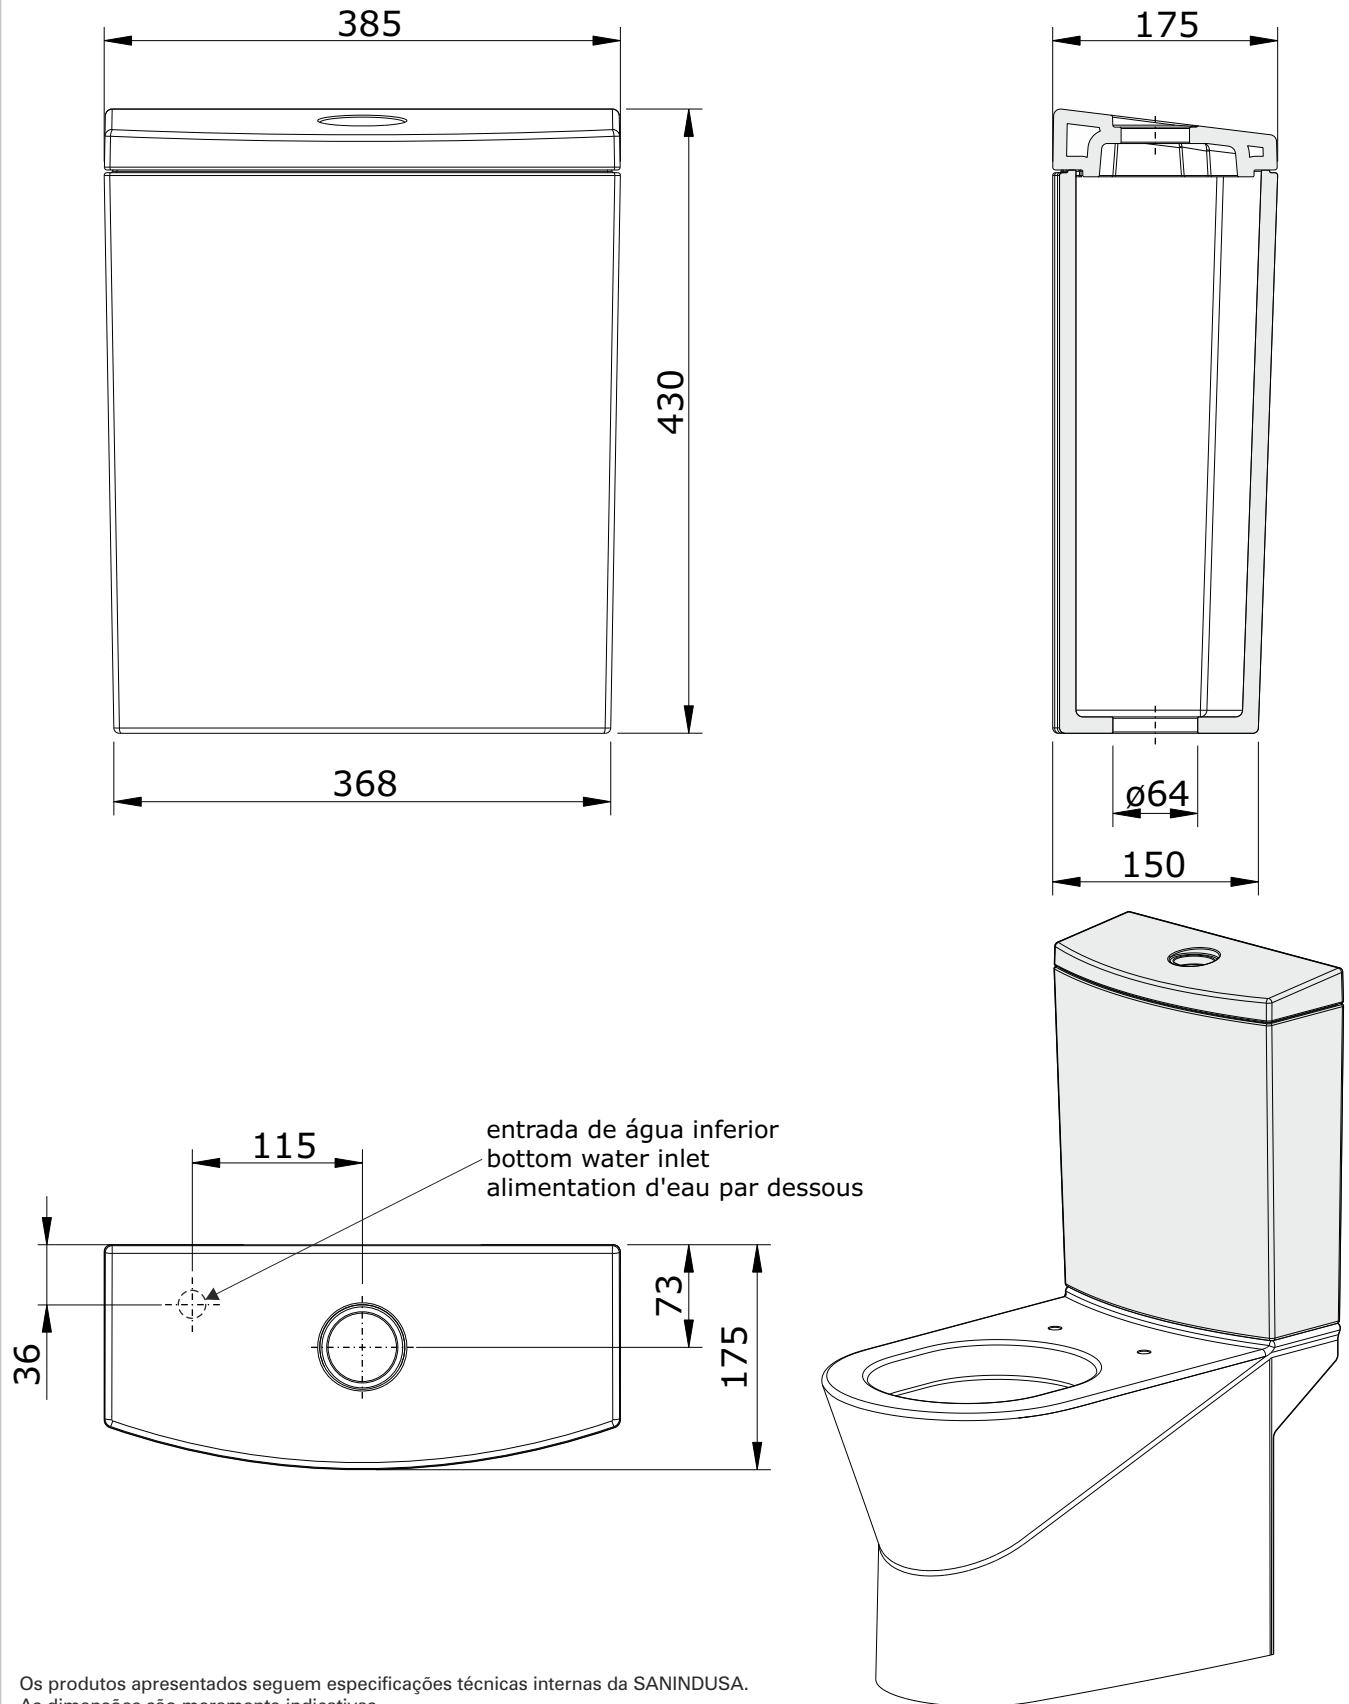

Urb.y
cod.: 140111
ver.: 02

descrição: tanque compacto 65 de entrada inferior
description: 65 bottom water supply connection cistern
description: reservoir 65 en alimentation d'eau par le bas

sanindusa®

Os produtos apresentados seguem especificações técnicas internas da SANINDUSA.
As dimensões são meramente indicativas.

Reservamos o direito de fazer alterações técnicas que permitam melhorar a funcionalidade dos nossos produtos, sem aviso prévio.

The presented products follow technical specifications from SANINDUSA.

The dimensions of the pieces are merely a reference.

We reserve the right to introduce technical improvements in our products without previous advice.