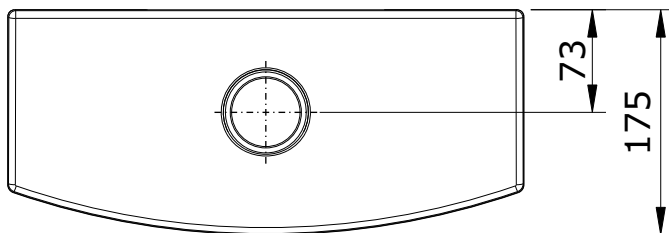

Urb.y
cod.: 140113
ver.: 02

descrição: tanque compacto 65 de entrada lateral
description: 65 side water supply connection cistern
description: réservoir 65 en alimentation d'eau latérale

sanindusa®

Os produtos apresentados seguem especificações técnicas internas da SANINDUSA.
As dimensões são meramente indicativas.