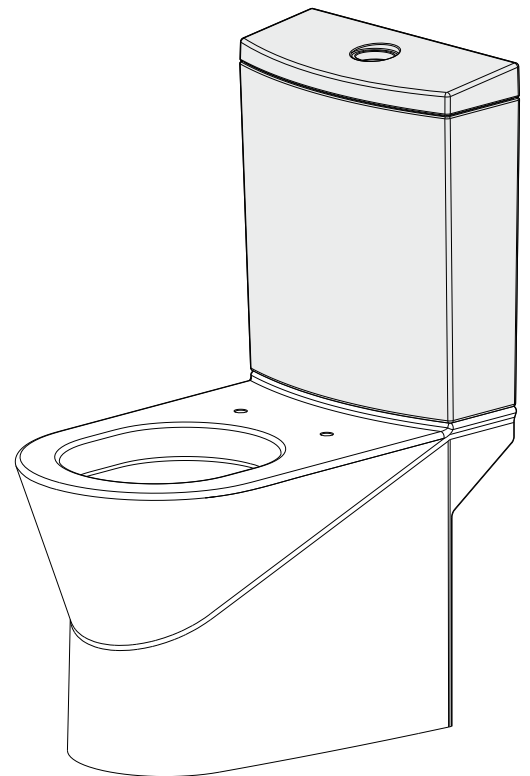

Urb.y
cod.: 140113
ver.: 02

descrição: tanque compacto 65 de entrada lateral
description: 65 side water supply connection cistern
description: réservoir 65 en alimentation d'eau latérale

sanindusa®

Os produtos apresentados seguem especificações técnicas internas da SANINDUSA.
As dimensões são meramente indicativas.