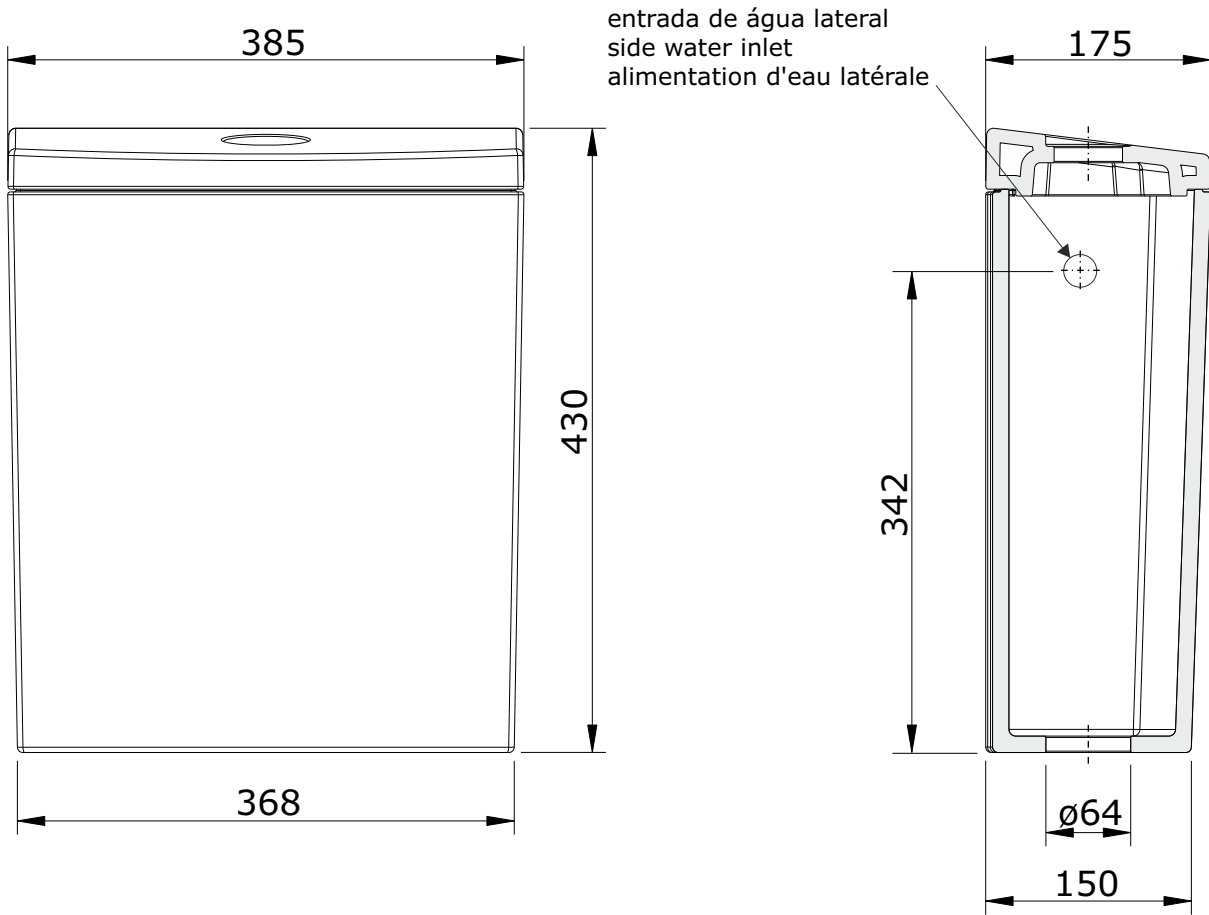

Urb.y
cod.: 140113
ver.: 02

descrição: tanque compacto 65 de entrada lateral
description: 65 side water supply connection cistern
description: réservoir 65 en alimentation d'eau latérale

sanindusa®

Os produtos apresentados seguem especificações técnicas internas da SANINDUSA.
As dimensões são meramente indicativas.

Reservamos o direito de fazer alterações técnicas que permitam melhorar a funcionalidade dos nossos produtos, sem aviso prévio.

The presented products follow technical specifications from SANINDUSA.

The dimensions of the pieces are merely a reference.