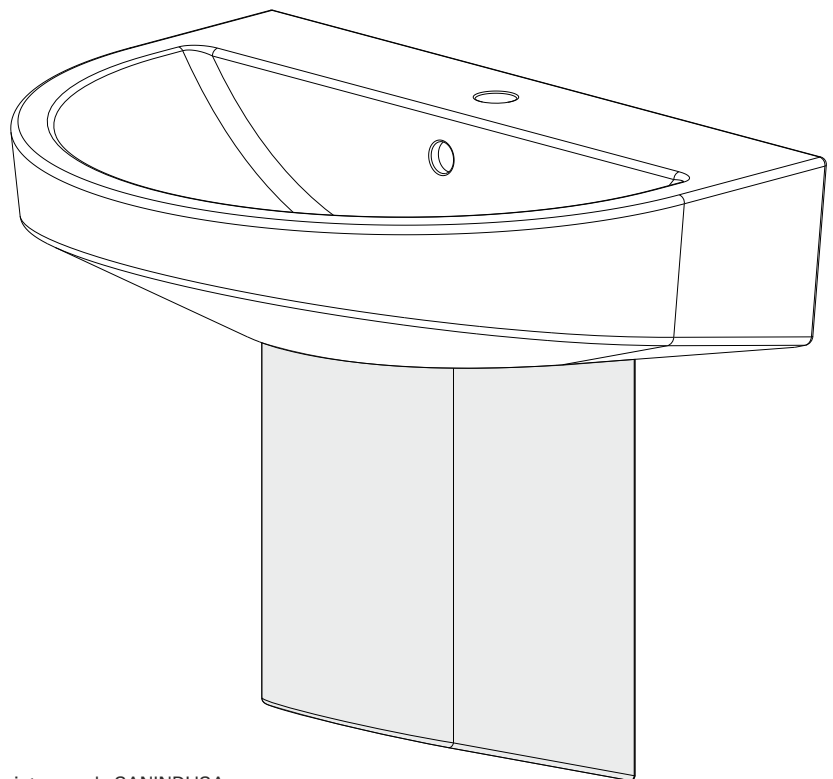

Urb.y
cod.: 140220
ver.: 01

descrição: coluna suspensa
description: wall mounted pedestal
description: semi-colonne

sanindusa[®]

Os produtos apresentados seguem especificações técnicas internas da SANINDUSA.
As medidas apresentadas estão sujeitas às tolerâncias e variações naturais da cerâmica pelo que serão sempre orientativas.
Reservamos o direito de fazer alterações técnicas que permitam melhorar a funcionalidade dos nossos produtos, sem aviso prévio.

The presented products follow technical specifications from SANINDUSA.
The dimensions of the pieces are subject to natural ceramic tolerances and variations and will be always orientative.
We reserve the right to introduce technical improvements in our products without previous advice.