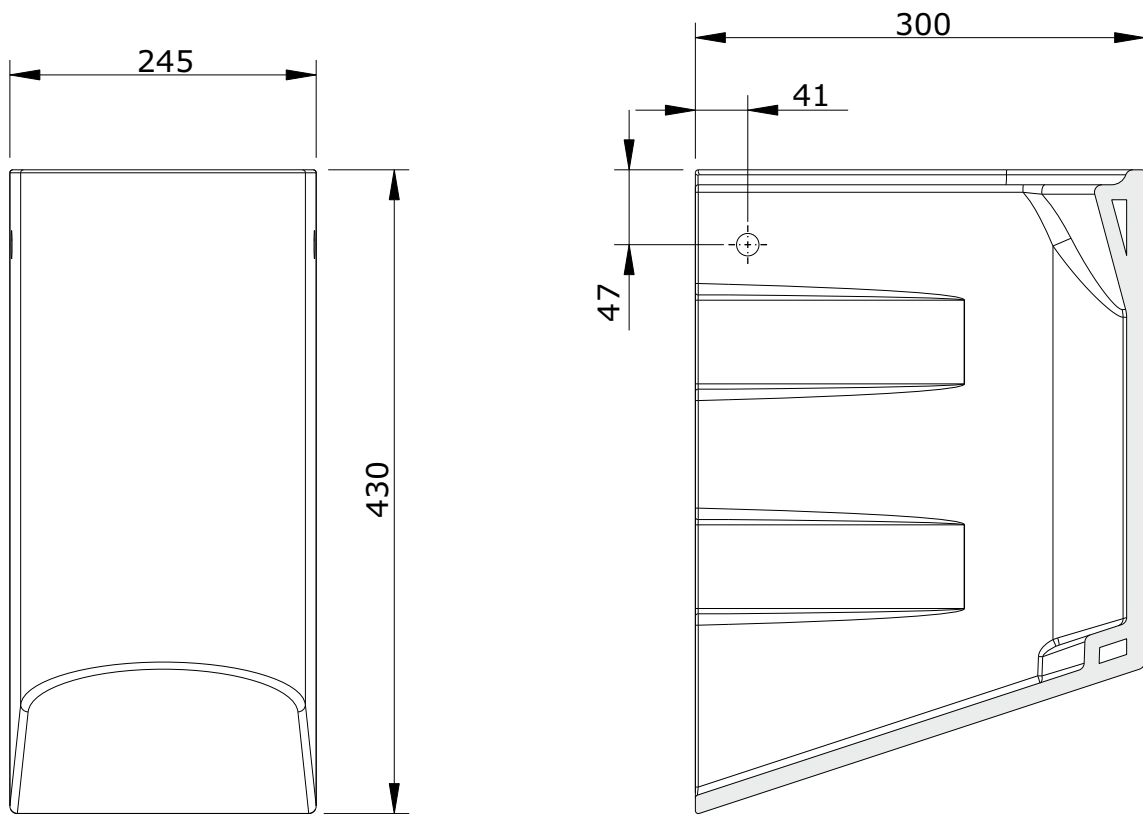

Urb.y
cod.: 140220
ver.: 01

descrição: coluna suspensa
description: wall mounted pedestal
description: semi-colonne

sanindusa[®]

Os produtos apresentados seguem especificações técnicas internas da SANINDUSA.
As medidas apresentadas estão sujeitas às tolerâncias e variações naturais da cerâmica pelo que serão sempre orientativas.
Reservamos o direito de fazer alterações técnicas que permitam melhorar a funcionalidade dos nossos produtos, sem aviso prévio.

The presented products follow technical specifications from SANINDUSA.
The dimensions of the pieces are subject to natural ceramic tolerances and variations and will be always orientative.
We reserve the right to introduce technical improvements in our products without previous advice.

Les produits présentés suivent les spécifications techniques internes de Sanindusa.
Les dimensions indiquées sont données à titre indicatif et bénéficient des tolérances usuelles de l'industrie de la céramique.
Nous nous réservons le droit de procéder aux modifications techniques, sans préavis, qui permettraient d'améliorer les fonctionnalités de nos produits.