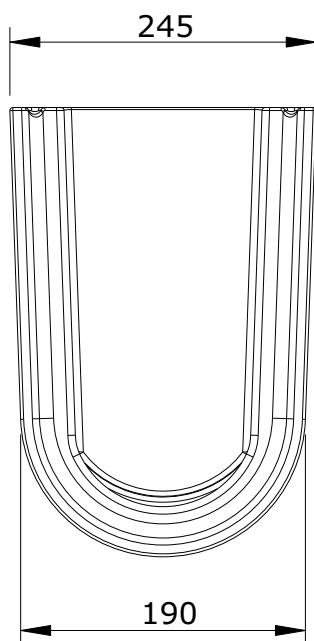

Urb.y
cod.: 140220
ver.: 01

descrição: coluna suspensa
description: wall mounted pedestal
description: semi-colonne

sanindusa[®]

Os produtos apresentados seguem especificações técnicas internas da SANINDUSA.
As medidas apresentadas estão sujeitas às tolerâncias e variações naturais da cerâmica pelo que serão sempre orientativas.
Reservamos o direito de fazer alterações técnicas que permitam melhorar a funcionalidade dos nossos produtos, sem aviso prévio.

The presented products follow technical specifications from SANINDUSA.
The dimensions of the pieces are subject to natural ceramic tolerances and variations and will be always orientative.
We reserve the right to introduce technical improvements in our products without previous advice.

Les produits présentés suivent les spécifications techniques internes de Sanindusa.
Les dimensions indiquées sont données à titre indicatif et bénéficient des tolérances usuelles de l'industrie de la céramique.
Nous nous réservons le droit de procéder aux modifications techniques, sans préavis, qui permettraient d'améliorer les fonctionnalités de nos produits.