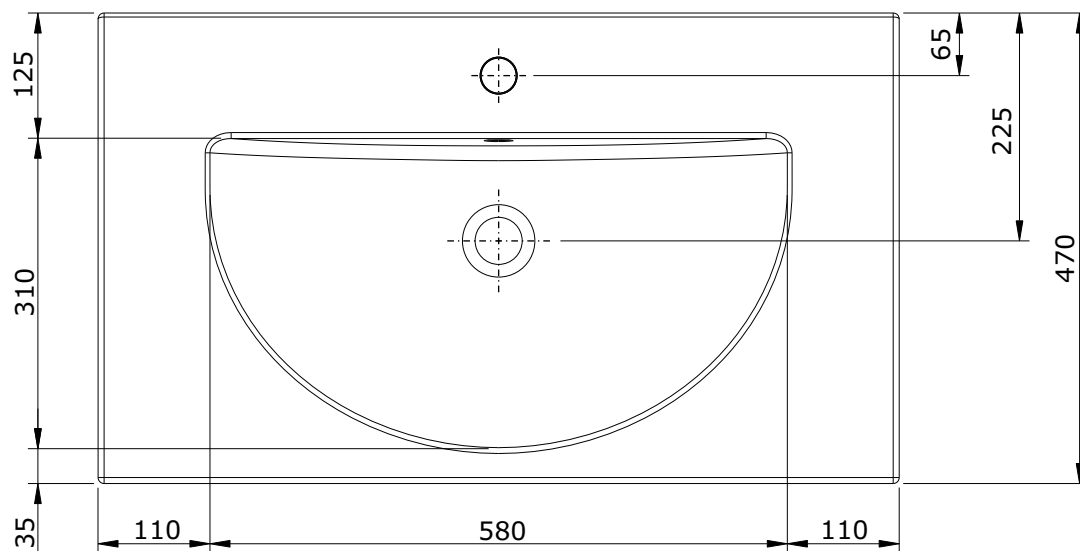

série: Urb.y

descrição: lavatório 80

sanindusa®

código: 140360

revisão: 00

Os produtos apresentados seguem especificações técnicas internas da SANINDUSA.

As dimensões são meramente indicativas.

Reservamos o direito de fazer alterações técnicas que permitam melhorar a funcionalidade dos nossos produtos, sem aviso prévio.

The presented products follow technical specifications from SANINDUSA.

The dimensions of the pieces are merely a reference.

We reserve the right to introduce technical improvements in our products without previous advice.