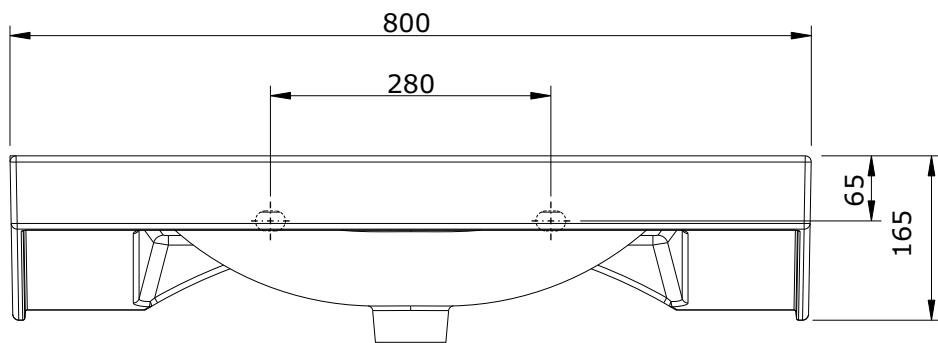

série: Urb.y

descrição: lavatório 80

sanindusa®

código: 140360

revisão: 00

Os produtos apresentados seguem especificações técnicas internas da SANINDUSA.

As dimensões são meramente indicativas.

Reservamos o direito de fazer alterações técnicas que permitam melhorar a funcionalidade dos nossos produtos, sem aviso prévio.

The presented products follow technical specifications from SANINDUSA.

The dimensions of the pieces are merely a reference.

We reserve the right to introduce technical improvements in our products without previous advice.