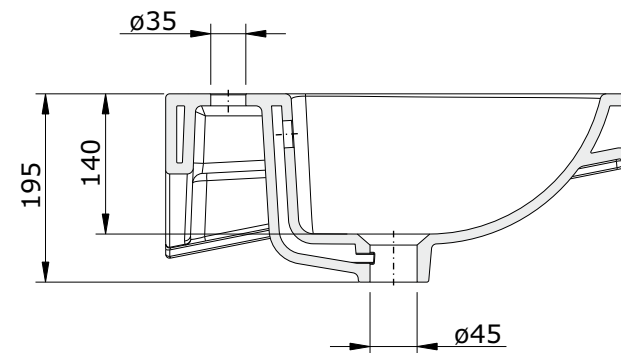

série: Urb.y

descrição: lavatório 80

sanindusa®

código: 140360

revisão: 00

Os produtos apresentados seguem especificações técnicas internas da SANINDUSA.

As dimensões são meramente indicativas.

Reservamos o direito de fazer alterações técnicas que permitam melhorar a funcionalidade dos nossos produtos, sem aviso prévio.

The presented products follow technical specifications from SANINDUSA.

The dimensions of the pieces are merely a reference.

We reserve the right to introduce technical improvements in our products without previous advice.