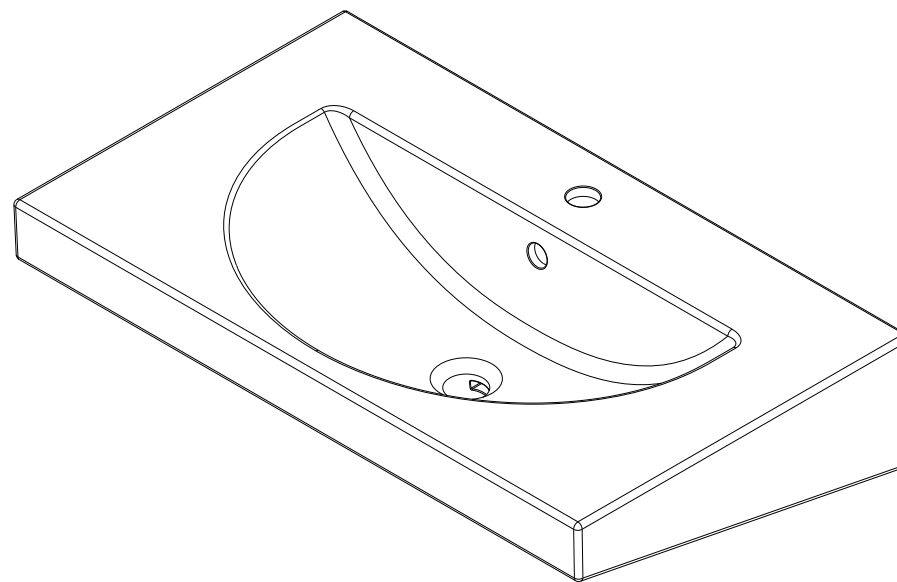

série: Urb.y

descrição: lavatório 80

sanindusa®

código: 140360

revisão: 00

Os produtos apresentados seguem especificações técnicas internas da SANINDUSA.

As dimensões são meramente indicativas.

Reservamos o direito de fazer alterações técnicas que permitam melhorar a funcionalidade dos nossos produtos, sem aviso prévio.

The presented products follow technical specifications from SANINDUSA.

The dimensions of the pieces are merely a reference.

We reserve the right to introduce technical improvements in our products without previous advice.