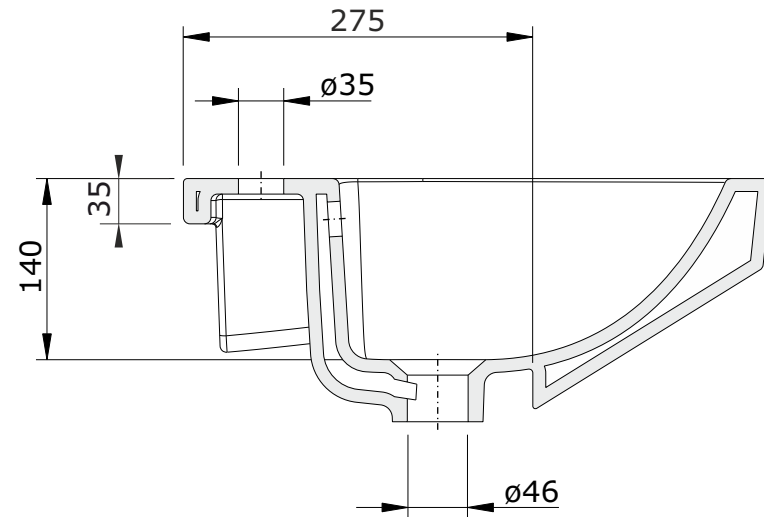

Urb.y  
cod.: 140370  
ver.: 01

descrição: lavatório de semi-encastar 54x46  
description: 54x46 semi recessed washbasin  
description: vasque 54x46

sanindusa®

Os produtos apresentados seguem especificações técnicas internas da SANINDUSA.  
As medidas apresentadas estão sujeitas às tolerâncias e variações naturais da cerâmica pelo que serão sempre orientativas.  
Reservamos o direito de fazer alterações técnicas que permitam melhorar a funcionalidade dos nossos produtos, sem aviso prévio.

The presented products follow technical specifications from SANINDUSA.  
The dimensions of the pieces are subject to natural ceramic tolerances and variations and will be always orientative.  
We reserve the right to introduce technical improvements in our products without previous advice.

Les produits présentés suivent les spécifications techniques internes de Sanindusa.  
Les dimensions de ceux-ci sont données à titre indicatifs.  
Nous nous réservons le droit de procéder aux modifications techniques qui permettraient d'améliorer les fonctionnalités de nos produits, sans préavis.