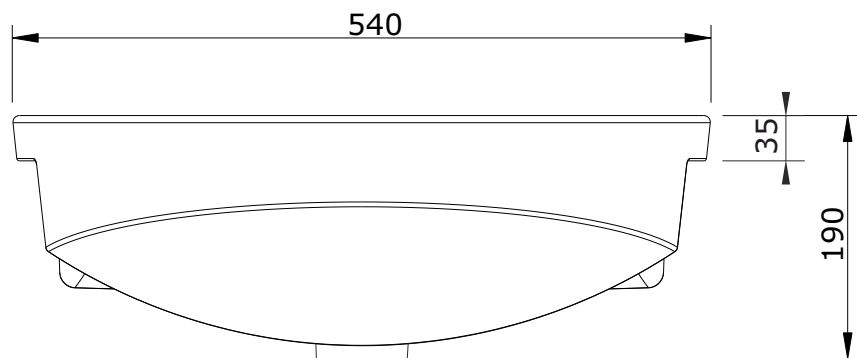

Urb.y  
cod.: 140370  
ver.: 01

descrição: lavatório de semi-encastar 54x46  
description: 54x46 semi recessed washbasin  
description: vasque 54x46

sanindusa®

Os produtos apresentados seguem especificações técnicas internas da SANINDUSA.  
As medidas apresentadas estão sujeitas às tolerâncias e variações naturais da cerâmica pelo que serão sempre orientativas.  
Reservamos o direito de fazer alterações técnicas que permitam melhorar a funcionalidade dos nossos produtos, sem aviso prévio.

The presented products follow technical specifications from SANINDUSA.  
The dimensions of the pieces are subject to natural ceramic tolerances and variations and will be always orientative.  
We reserve the right to introduce technical improvements in our products without previous advice.