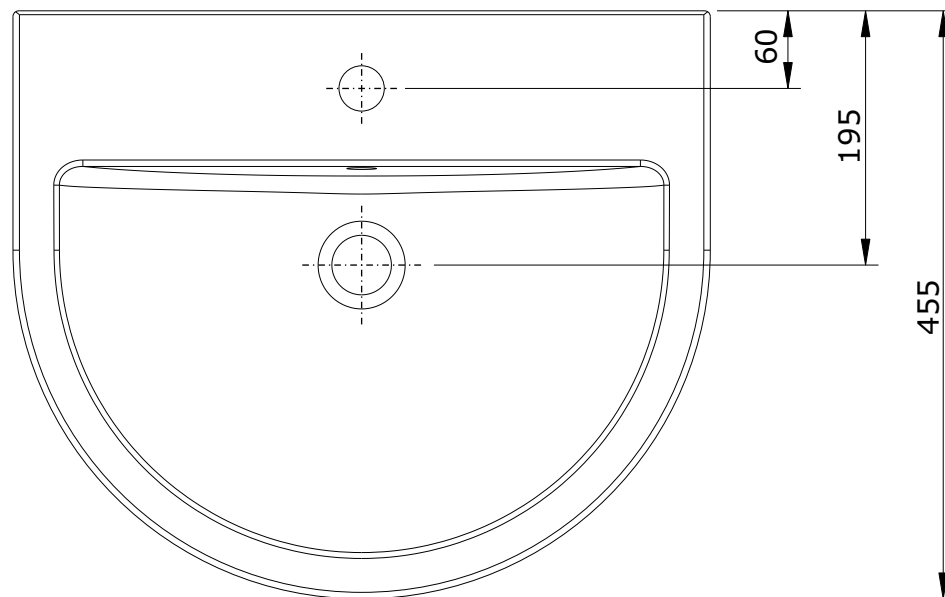

Urb.y  
cod.: 140370  
ver.: 01

descrição: lavatório de semi-encastar 54x46  
description: 54x46 semi recessed washbasin  
description: vasque 54x46

sanindusa®

Os produtos apresentados seguem especificações técnicas internas da SANINDUSA.  
As medidas apresentadas estão sujeitas às tolerâncias e variações naturais da cerâmica pelo que serão sempre orientativas.  
Reservamos o direito de fazer alterações técnicas que permitam melhorar a funcionalidade dos nossos produtos, sem aviso prévio.

The presented products follow technical specifications from SANINDUSA.  
The dimensions of the pieces are subject to natural ceramic tolerances and variations and will be always orientative.  
We reserve the right to introduce technical improvements in our products without previous advice.

Les produits présentés suivent les spécifications techniques internes de Sanindusa.  
Les dimensions de ceux-ci sont données à titre indicatifs.  
Nous nous réservons le droit de procéder aux modifications techniques qui permettraient d'améliorer les fonctionnalités de nos produits, sans préavis.