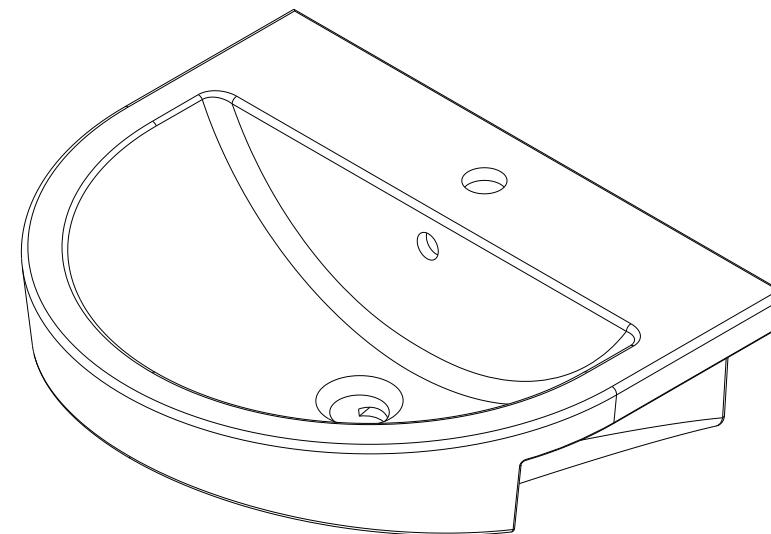

Urb.y  
cod.: 140370  
ver.: 01

descrição: lavatório de semi-encastar 54x46  
description: 54x46 semi recessed washbasin  
description: vasque 54x46

sanindusa®

Os produtos apresentados seguem especificações técnicas internas da SANINDUSA.  
As medidas apresentadas estão sujeitas às tolerâncias e variações naturais da cerâmica pelo que serão sempre orientativas.  
Reservamos o direito de fazer alterações técnicas que permitam melhorar a funcionalidade dos nossos produtos, sem aviso prévio.

The presented products follow technical specifications from SANINDUSA.  
The dimensions of the pieces are subject to natural ceramic tolerances and variations and will be always orientative.  
We reserve the right to introduce technical improvements in our products without previous advice.