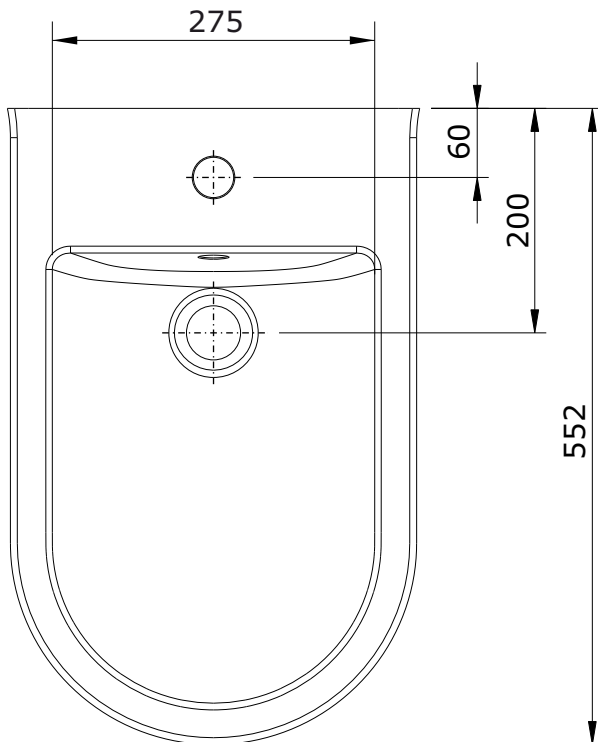

Urb.Y
cod.: 140410
ver.: 02

descrição: bidé
description: bidet
description: bidet

sanindusa®

Os produtos apresentados seguem especificações técnicas internas da SANINDUSA.
As dimensões são meramente indicativas.

Reservamos o direito de fazer alterações técnicas que permitam melhorar a funcionalidade dos nossos produtos, sem aviso prévio.

The presented products follow technical specifications from SANINDUSA.

The dimensions of the pieces are merely a reference.