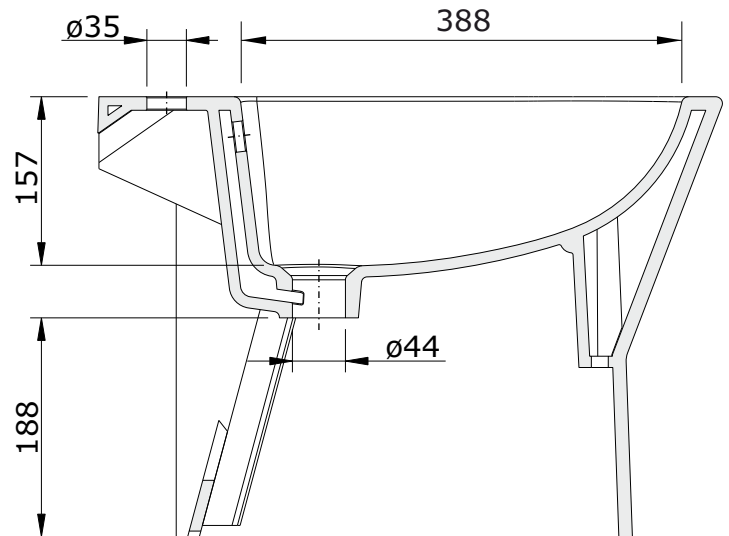

Urb.y  
cod.: 140415  
ver.: 02

descrição: bidé com furo para tampo  
description: bidet with hole for lid  
description: bidet avec furation pour abbatent

sanindusa®

Os produtos apresentados seguem especificações técnicas internas da SANINDUSA.  
As dimensões são meramente indicativas.