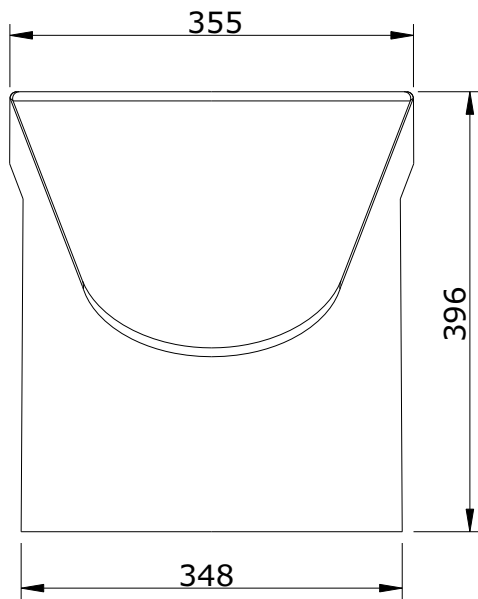

Urb.y  
cod.: 140415  
ver.: 02

descrição: bidé com furo para tampo  
description: bidet with hole for lid  
description: bidet avec furation pour abbatent

sanindusa®

Os produtos apresentados seguem especificações técnicas internas da SANINDUSA.  
As dimensões são meramente indicativas.