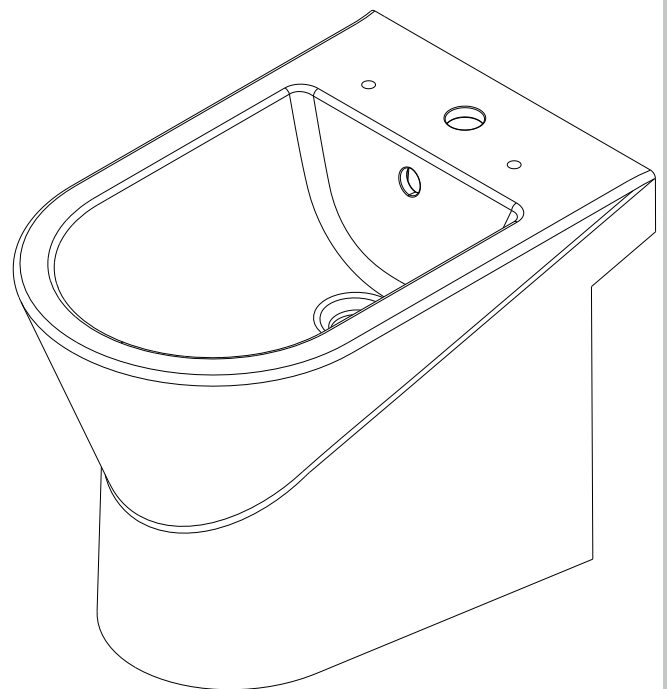

Urb.y  
cod.: 140415  
ver.: 02

descrição: bidé com furo para tampo  
description: bidet with hole for lid  
description: bidet avec furation pour abbatent

sanindusa®

Os produtos apresentados seguem especificações técnicas internas da SANINDUSA.  
As dimensões são meramente indicativas.