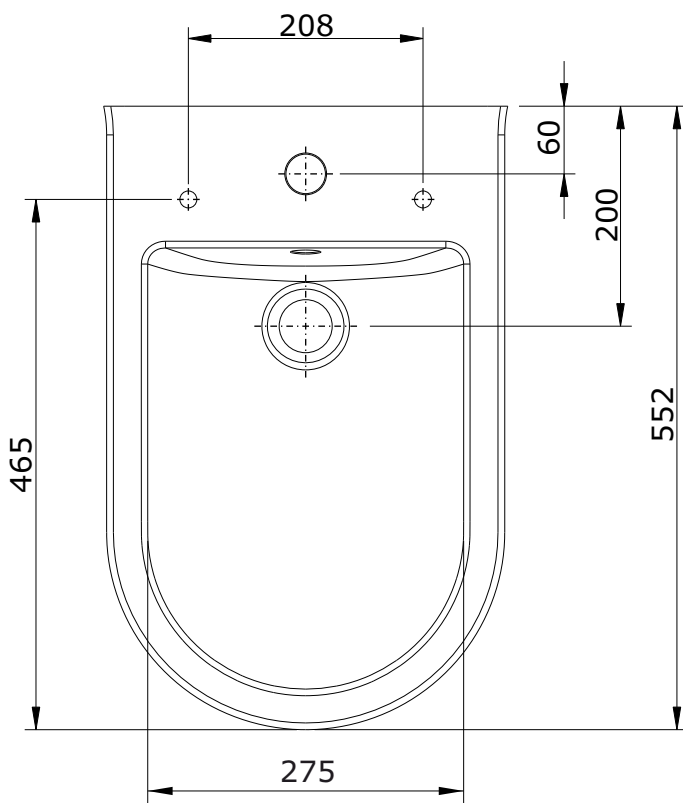

Urb.y  
cod.: 140415  
ver.: 02

descrição: bidé com furo para tampo  
description: bidet with hole for lid  
description: bidet avec furation pour abbatent

sanindusa®

Os produtos apresentados seguem especificações técnicas internas da SANINDUSA.  
As dimensões são meramente indicativas.