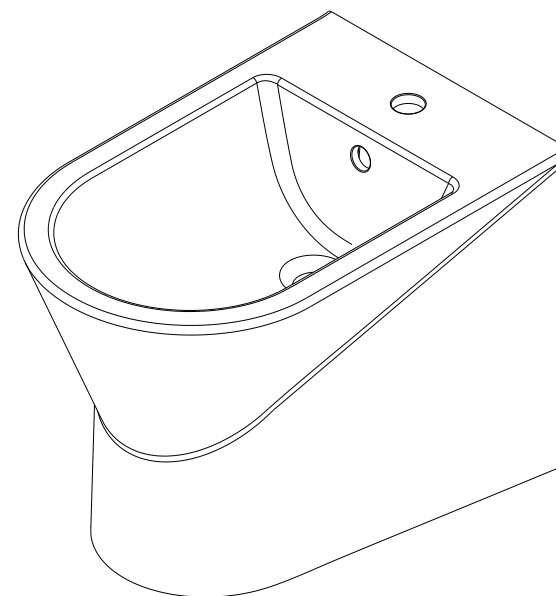

Urb.y  
cod.: 140420  
ver.: 01

descrição: bidé fechado atrás  
description: back to wall bidet  
description: bidet compact

sanindusa®

Os produtos apresentados seguem especificações técnicas internas da SANINDUSA.  
As medidas apresentadas estão sujeitas às tolerâncias e variações naturais da cerâmica pelo que serão sempre orientativas.  
Reservamos o direito de fazer alterações técnicas que permitam melhorar a funcionalidade dos nossos produtos, sem aviso prévio.

The presented products follow technical specifications from SANINDUSA.  
The dimensions of the pieces are subject to natural ceramic tolerances and variations and will be always orientative.  
We reserve the right to introduce technical improvements in our products without previous advice.