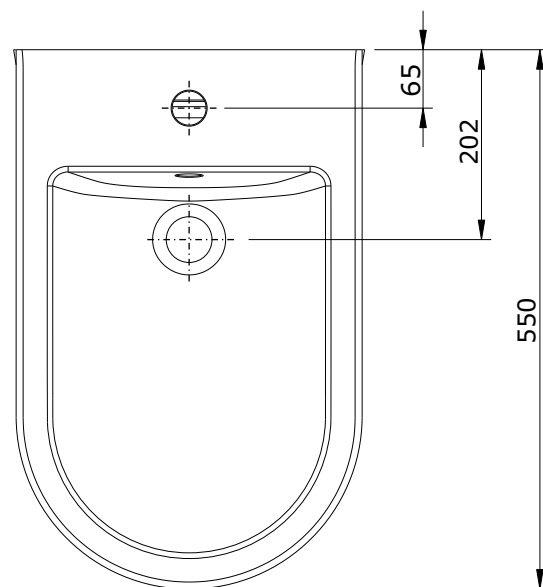

Urb.y  
cod.: 140420  
ver.: 01

descrição: bidé fechado atrás  
description: back to wall bidet  
description: bidet compact

sanindusa®

Os produtos apresentados seguem especificações técnicas internas da SANINDUSA.  
As medidas apresentadas estão sujeitas às tolerâncias e variações naturais da cerâmica pelo que serão sempre orientativas.  
Reservamos o direito de fazer alterações técnicas que permitam melhorar a funcionalidade dos nossos produtos, sem aviso prévio.

The presented products follow technical specifications from SANINDUSA.  
The dimensions of the pieces are subject to natural ceramic tolerances and variations and will be always orientative.  
We reserve the right to introduce technical improvements in our products without previous advice.

Les produits présentés suivent les spécifications techniques internes de Sanindusa.  
Les dimensions de ceux-ci sont données à titre indicatifs.  
Nous nous réservons le droit de procéder aux modifications techniques qui permettraient d'améliorer les fonctionnalités de nos produits, sans préavis.