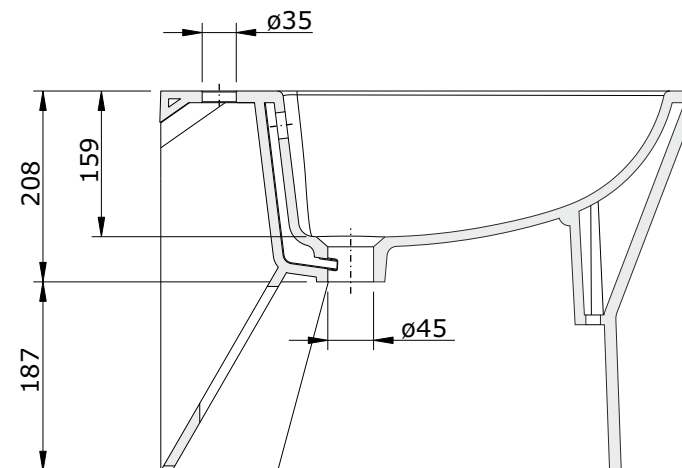

Urb.y  
cod.: 140420  
ver.: 01

descrição: bidé fechado atrás  
description: back to wall bidet  
description: bidet compact

sanindusa®

Os produtos apresentados seguem especificações técnicas internas da SANINDUSA.  
As medidas apresentadas estão sujeitas às tolerâncias e variações naturais da cerâmica pelo que serão sempre orientativas.  
Reservamos o direito de fazer alterações técnicas que permitam melhorar a funcionalidade dos nossos produtos, sem aviso prévio.

The presented products follow technical specifications from SANINDUSA.  
The dimensions of the pieces are subject to natural ceramic tolerances and variations and will be always orientative.  
We reserve the right to introduce technical improvements in our products without previous advice.

Les produits présentés suivent les spécifications techniques internes de Sanindusa.  
Les dimensions de ceux-ci sont données à titre indicatifs.  
Nous nous réservons le droit de procéder aux modifications techniques qui permettraient d'améliorer les fonctionnalités de nos produits, sans préavis.