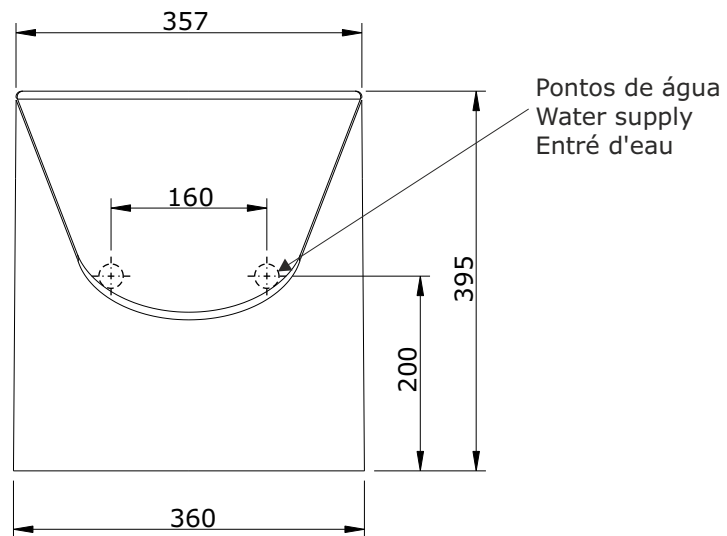

Urb.y  
cod.: 140420  
ver.: 01

descrição: bidé fechado atrás  
description: back to wall bidet  
description: bidet compact

sanindusa®

Os produtos apresentados seguem especificações técnicas internas da SANINDUSA.  
As medidas apresentadas estão sujeitas às tolerâncias e variações naturais da cerâmica pelo que serão sempre orientativas.  
Reservamos o direito de fazer alterações técnicas que permitam melhorar a funcionalidade dos nossos produtos, sem aviso prévio.

The presented products follow technical specifications from SANINDUSA.  
The dimensions of the pieces are subject to natural ceramic tolerances and variations and will be always orientative.  
We reserve the right to introduce technical improvements in our products without previous advice.