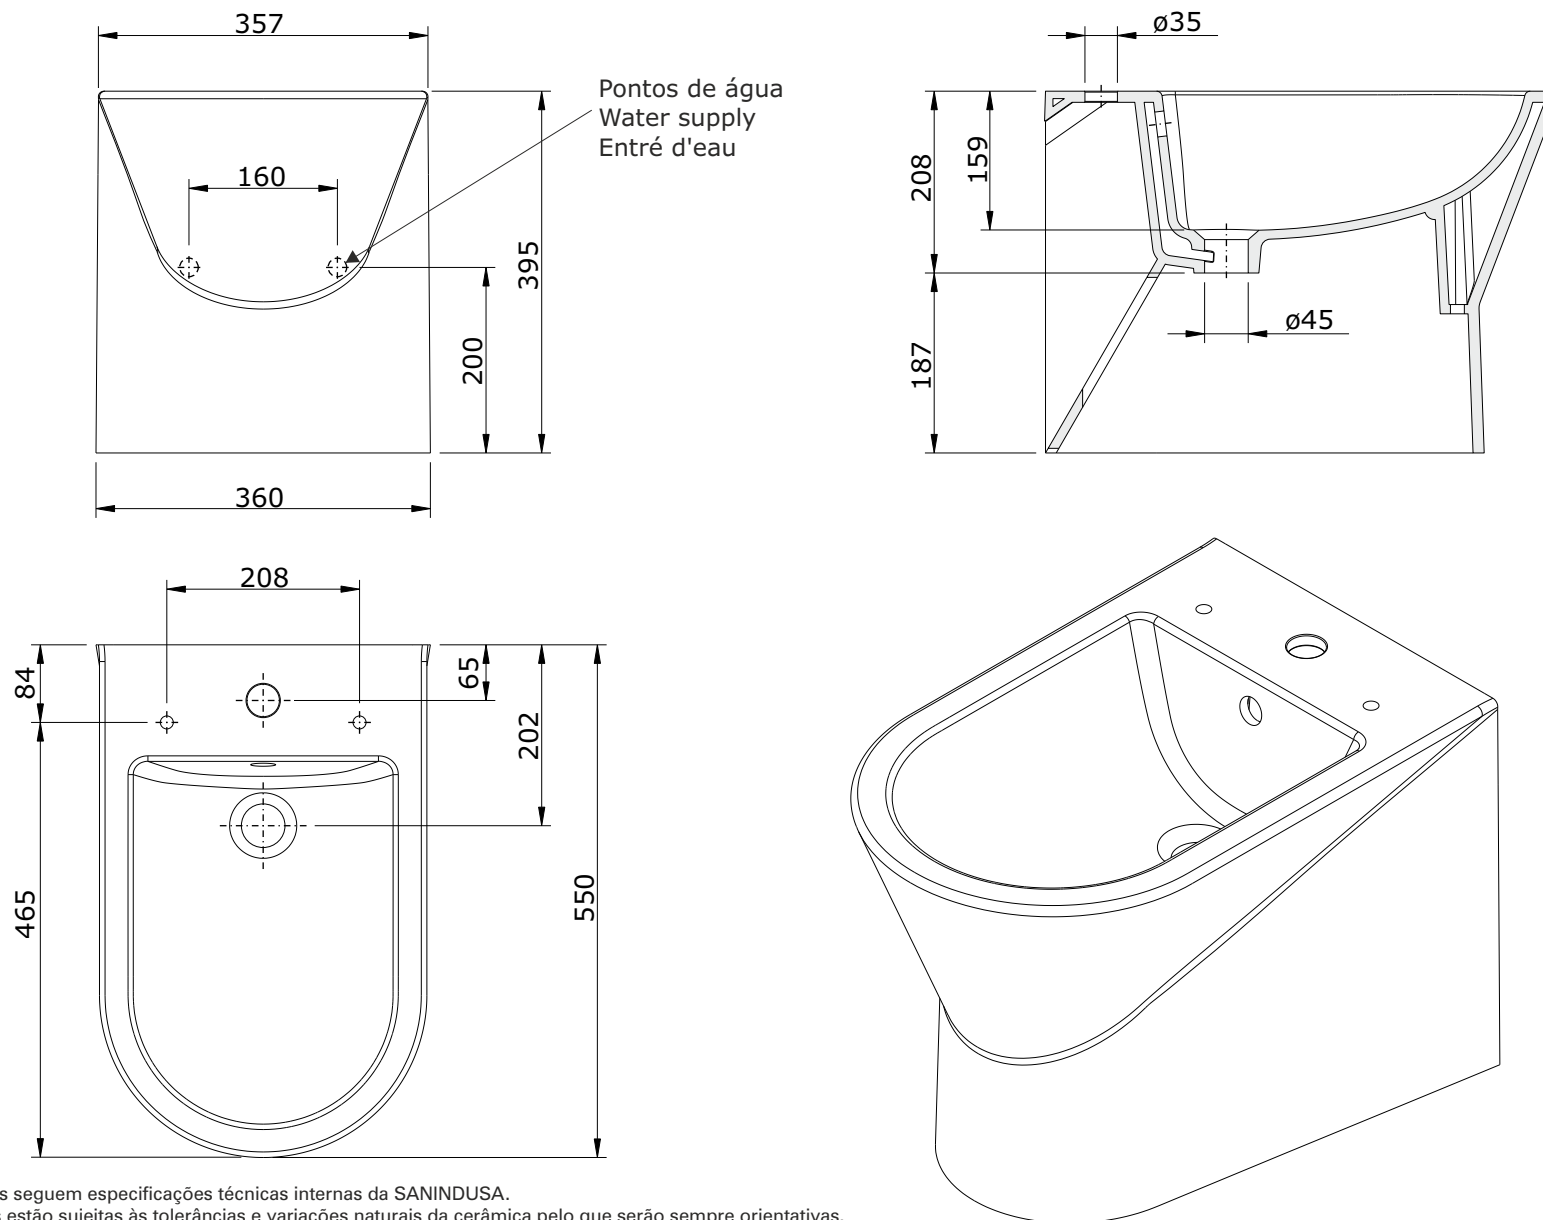

Urb.y
cod.: 140425
ver.: 01

descrição: bidé fechado atrás com furo para tampo
description: bidet back to wall with hole for lid
description: bidet compact avec furation pour abatent

sanindusa®

Os produtos apresentados seguem especificações técnicas internas da SANINDUSA.
As medidas apresentadas estão sujeitas às tolerâncias e variações naturais da cerâmica pelo que serão sempre orientativas.
Reservamos o direito de fazer alterações técnicas que permitam melhorar a funcionalidade dos nossos produtos, sem aviso prévio.

The presented products follow technical specifications from SANINDUSA.
The dimensions of the pieces are subject to natural ceramic tolerances and variations and will be always orientative.
We reserve the right to introduce technical improvements in our products without previous advice.

Les produits présentés suivent les spécifications techniques internes de Sanindusa.
Les dimensions de ceux-ci sont données à titre indicatifs.
Nous nous réservons le droit de procéder aux modifications techniques qui permettraient d'améliorer les fonctionnalités de nos produits, sans préavis.