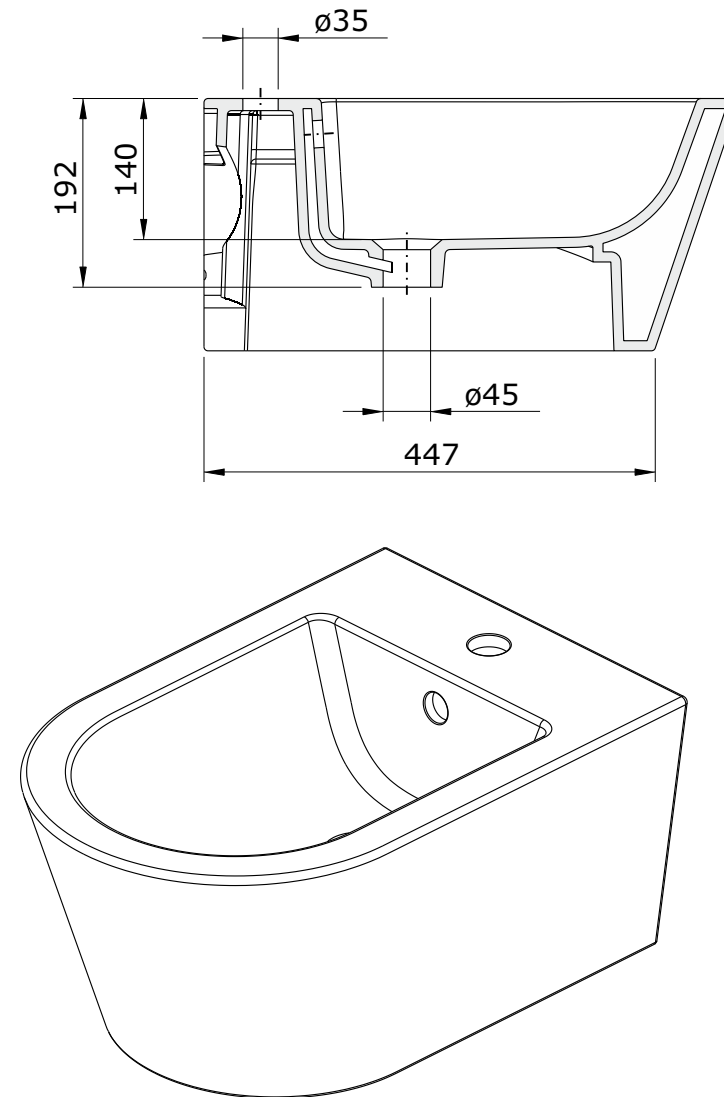

Urb.y
cod.: 140440
ver.: 03

descrição: bidé suspenso 52
description: 52 wall mounted bidet
description: bidet suspendu 52

sanindusa®

Os produtos apresentados seguem especificações técnicas internas da SANINDUSA.
As medidas apresentadas estão sujeitas às tolerâncias e variações naturais da cerâmica pelo que serão sempre orientativas.
Reservamos o direito de fazer alterações técnicas que permitam melhorar a funcionalidade dos nossos produtos, sem aviso prévio.

The presented products follow technical specifications from SANINDUSA.
The dimensions of the pieces are subject to natural ceramic tolerances and variations and will be always orientative.
We reserve the right to introduce technical improvements in our products without previous advice.