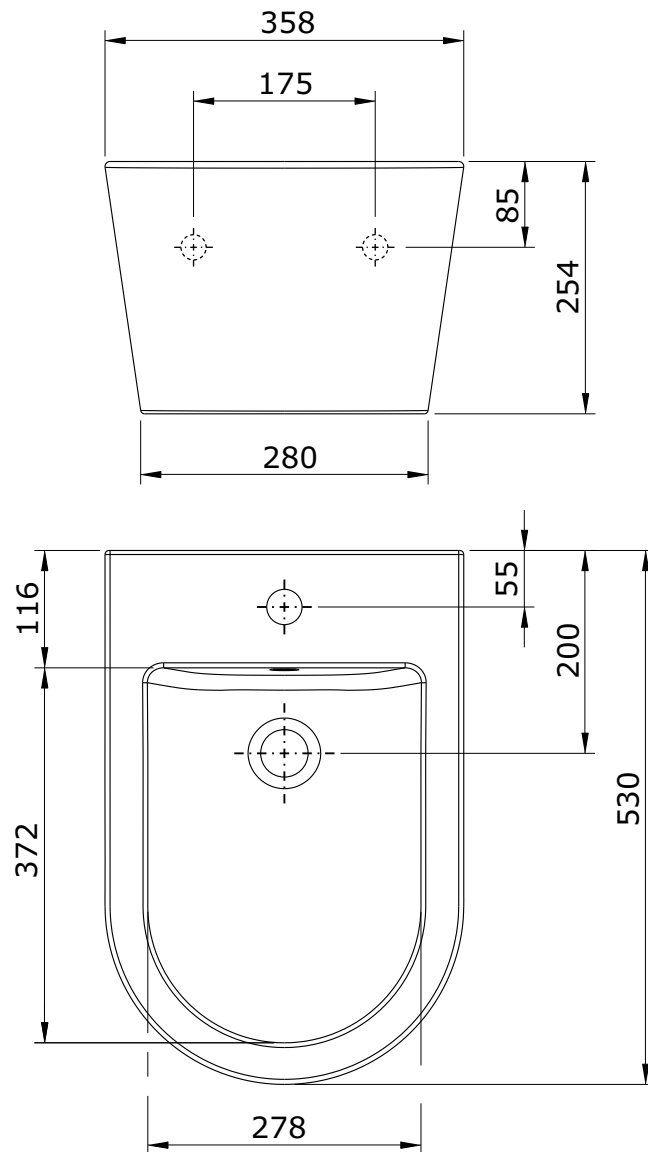

Urb.y
cod.: 140440
ver.: 03

descrição: bidé suspenso 52
description: 52 wall mounted bidet
description: bidet suspendu 52

sanindusa®

Os produtos apresentados seguem especificações técnicas internas da SANINDUSA.
As medidas apresentadas estão sujeitas às tolerâncias e variações naturais da cerâmica pelo que serão sempre orientativas.
Reservamos o direito de fazer alterações técnicas que permitam melhorar a funcionalidade dos nossos produtos, sem aviso prévio.

The presented products follow technical specifications from SANINDUSA.
The dimensions of the pieces are subject to natural ceramic tolerances and variations and will be always orientative.
We reserve the right to introduce technical improvements in our products without previous advice.