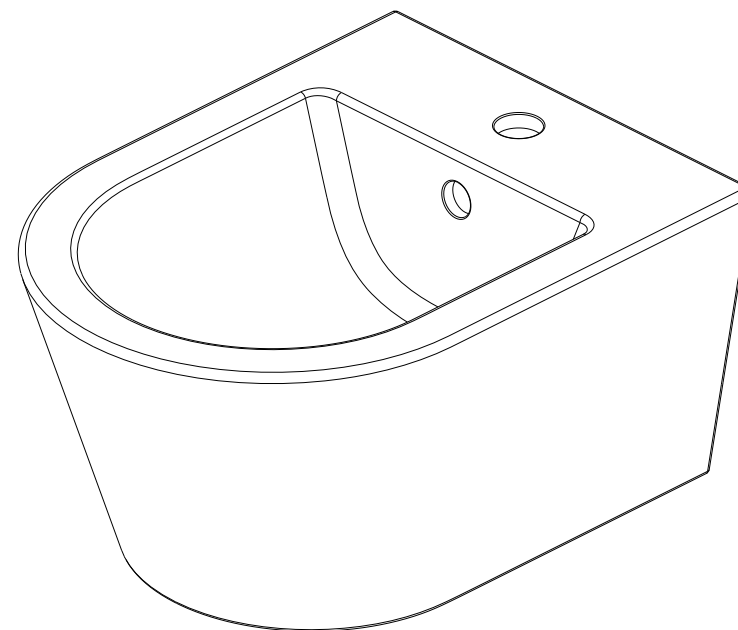

Urb.y
cod.: 140450
ver.: 04

descrição: bidé suspenso
description: wall mounted bidet
description: bidet suspendu

sanindusa®

Os produtos apresentados seguem especificações técnicas internas da SANINDUSA.
As medidas apresentadas estão sujeitas às tolerâncias e variações naturais da cerâmica pelo que serão sempre orientativas.
Reservamos o direito de fazer alterações técnicas que permitam melhorar a funcionalidade dos nossos produtos, sem aviso prévio.

The presented products follow technical specifications from SANINDUSA.
The dimensions of the pieces are subject to natural ceramic tolerances and variations and will be always orientative.
We reserve the right to introduce technical improvements in our products without previous advice.