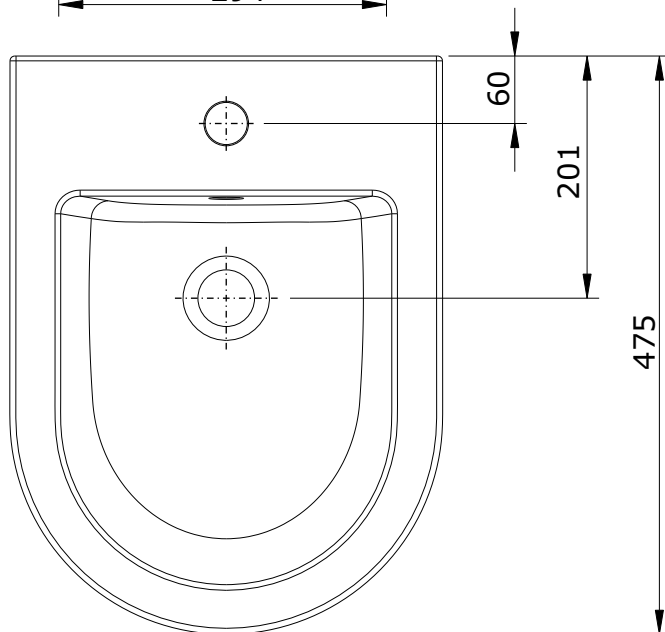

Urb.y
cod.: 140450
ver.: 04

descrição: bidé suspenso
description: wall mounted bidet
description: bidet suspendu

sanindusa®

Os produtos apresentados seguem especificações técnicas internas da SANINDUSA.
As medidas apresentadas estão sujeitas às tolerâncias e variações naturais da cerâmica pelo que serão sempre orientativas.
Reservamos o direito de fazer alterações técnicas que permitam melhorar a funcionalidade dos nossos produtos, sem aviso prévio.

The presented products follow technical specifications from SANINDUSA.
The dimensions of the pieces are subject to natural ceramic tolerances and variations and will be always orientative.
We reserve the right to introduce technical improvements in our products without previous advice.

Les produits présentés suivent les spécifications techniques internes de Sanindusa.
Les dimensions de ceux-ci sont données à titre indicatifs.
Nous nous réservons le droit de procéder aux modifications techniques qui permettraient d'améliorer les fonctionnalités de nos produits, sans préavis.