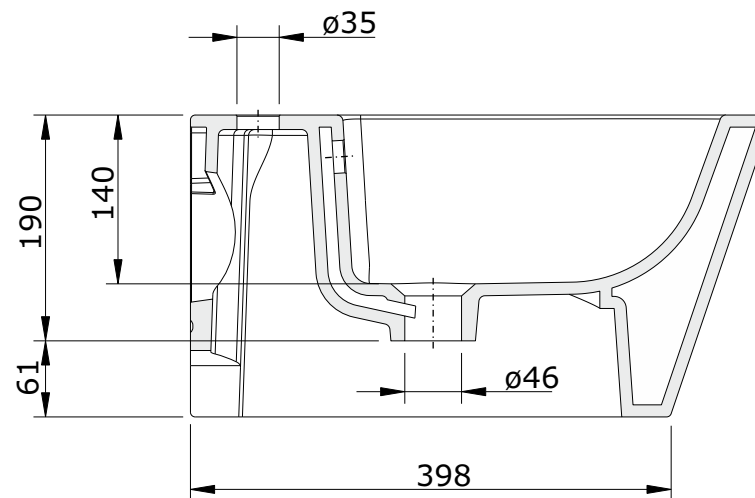

Urb.y
cod.: 140450
ver.: 04

descrição: bidé suspenso
description: wall mounted bidet
description: bidet suspendu

sanindusa®

Os produtos apresentados seguem especificações técnicas internas da SANINDUSA.
As medidas apresentadas estão sujeitas às tolerâncias e variações naturais da cerâmica pelo que serão sempre orientativas.
Reservamos o direito de fazer alterações técnicas que permitam melhorar a funcionalidade dos nossos produtos, sem aviso prévio.

The presented products follow technical specifications from SANINDUSA.
The dimensions of the pieces are subject to natural ceramic tolerances and variations and will be always orientative.
We reserve the right to introduce technical improvements in our products without previous advice.

Les produits présentés suivent les spécifications techniques internes de Sanindusa.
Les dimensions de ceux-ci sont données à titre indicatifs.
Nous nous réservons le droit de procéder aux modifications techniques qui permettraient d'améliorer les fonctionnalités de nos produits, sans préavis.