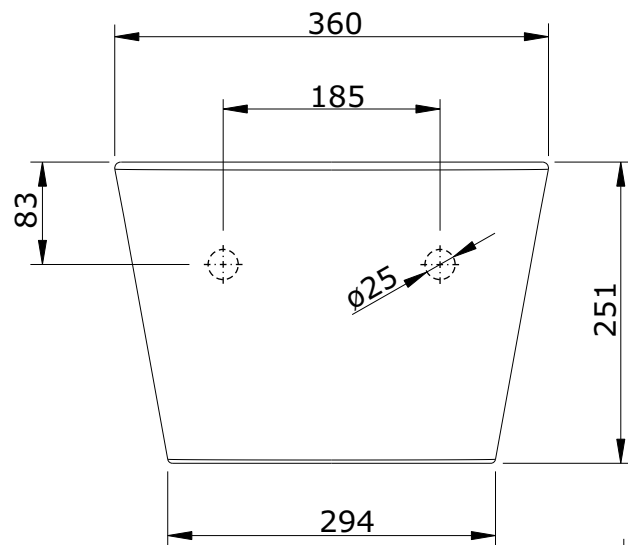

Urb.y
cod.: 140450
ver.: 04

descrição: bidé suspenso
description: wall mounted bidet
description: bidet suspendu

sanindusa®

Os produtos apresentados seguem especificações técnicas internas da SANINDUSA.
As medidas apresentadas estão sujeitas às tolerâncias e variações naturais da cerâmica pelo que serão sempre orientativas.
Reservamos o direito de fazer alterações técnicas que permitam melhorar a funcionalidade dos nossos produtos, sem aviso prévio.

The presented products follow technical specifications from SANINDUSA.
The dimensions of the pieces are subject to natural ceramic tolerances and variations and will be always orientative.
We reserve the right to introduce technical improvements in our products without previous advice.