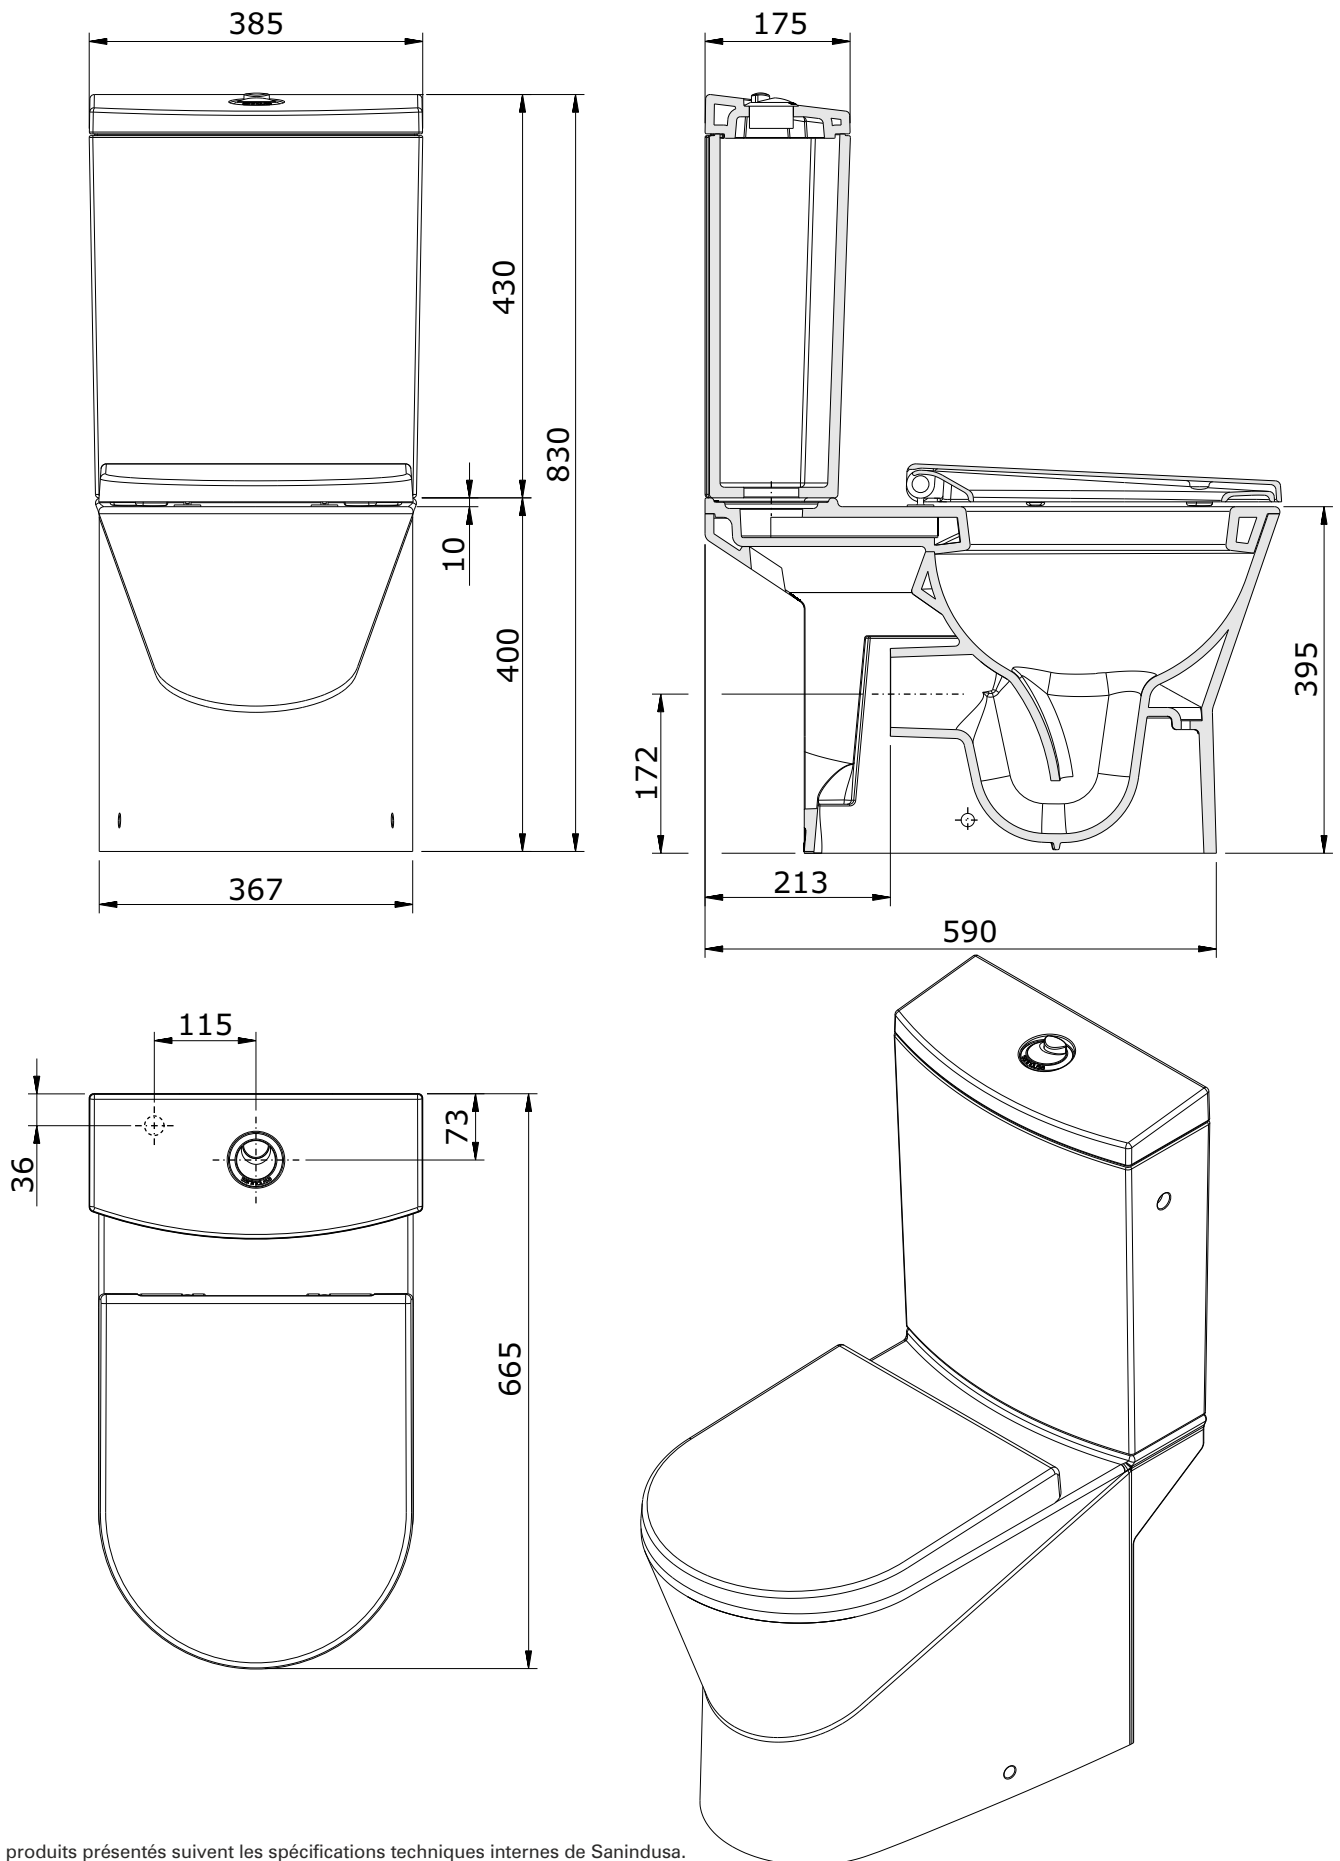

série: Urb.y

description: Cuvette 65 S/H + Réservoir Alimentation  
par dessous + Abattant ClipOff Slowclose

sanindusa<sup>®</sup>

référence: 140922 révision: 01

Les produits présentés suivent les spécifications techniques internes de Sanindusa.  
Les dimensions de ceux-ci sont données à titre indicatifs.