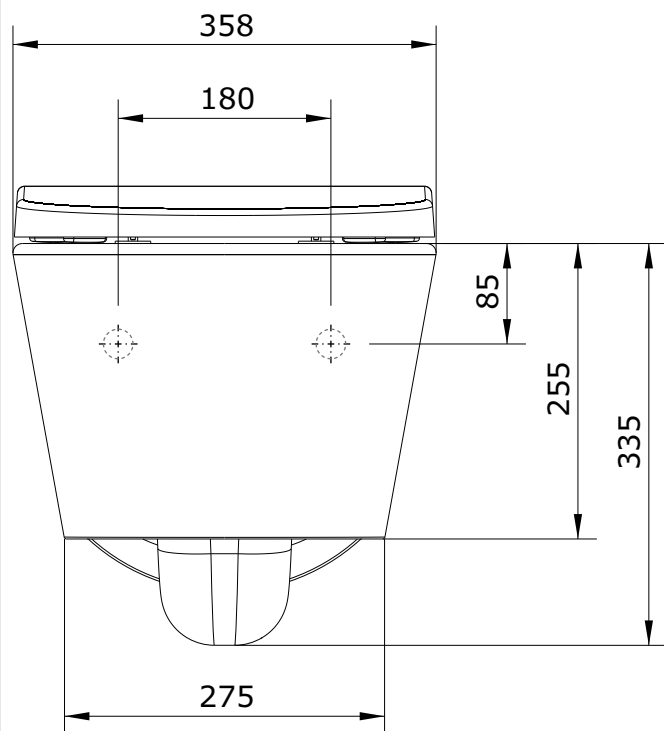

série: Urb.y

description: Cuvette suspendue 48 + Abattant
Duroplast ClipOff Slowclose

sanindusa®

référence: 140933

révision: 00

Les produits présentés suivent les spécifications techniques internes de Sanindusa.