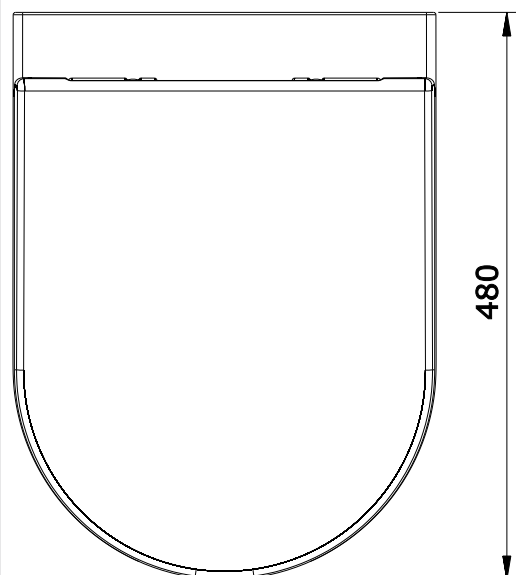

série: Urb.y

description: Cuvette suspendue 48 + Abattant
Duroplast ClipOff Slowclose

sanindusa®

référence: 140933

révision: 00

Les produits présentés suivent les spécifications techniques internes de Sanindusa.

Les dimensions de ceux-ci sont données à titre indicatifs.

Nous nous réservons le droit de procéder aux modifications techniques qui permettraient d'améliorer les fonctionnalités de nos produits, sans préavis.