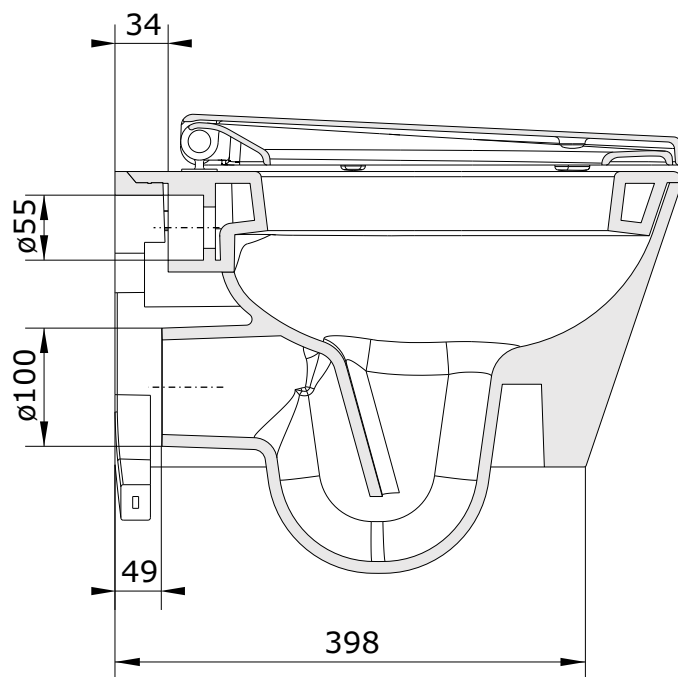

série: Urb.y

description: Cuvette suspendue 48 + Abattant
Duroplast ClipOff Slowclose

sanindusa®

référence: 140933

révision: 00

Les produits présentés suivent les spécifications techniques internes de Sanindusa.

Les dimensions de ceux-ci sont données à titre indicatifs.

Nous nous réservons le droit de procéder aux modifications techniques qui permettraient d'améliorer les fonctionnalités de nos produits, sans préavis.